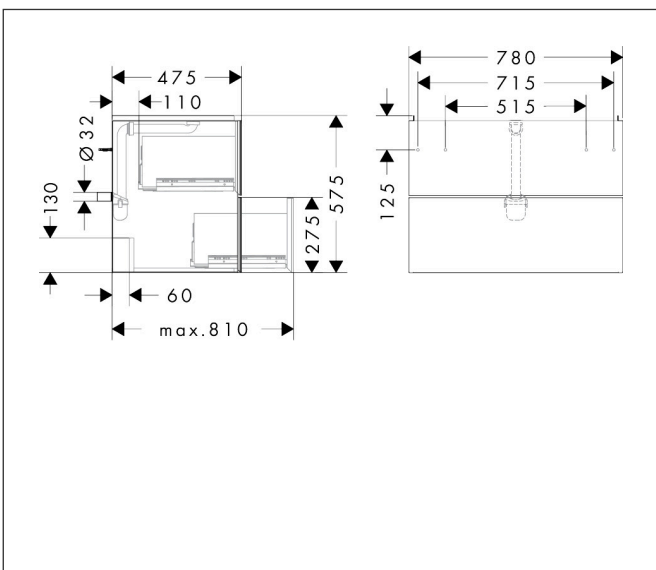

Merk	hansgrohe
Artikelnaam	Xevolos E badmeubel Matt White 780/475 met 2 lades voor wastafel, oppervlak front: Metallic White
Art.nr.	54178660
Oppervlakte	Afwerking corpus: mat wit, Oppervlak meubel: Textiel donker grijs
Netto prijs	2.293,46 EUR

Product foto

Maat tekeningen

Kenmerken

- bestaat uit: badkamermeubel, Basic Box-set, ruimtebesparende sifon
- materiaal behuizing: vezelplaat van gemiddelde dichtheid (MDF)
- oppervlaktemateriaal behuizing: lak
- materiaal voorzijde: polyester
- oppervlaktemateriaal voorzijde: textiel
- materiaal voorframe: aluminium
- oppervlaktemateriaal voorframe: poederlak (kleur van behuizing)
- SmoothSurface: glad en effen voor een geweldig gevoel
- AntiFingerprint: oplossing tegen vingerafdrukken
- MoistureProof: duurzaam materiaal dat lang mooi blijft
- greeploos
- open via PushOpen-functie
- type opening: volledig uittrekbaar
- 2 lades
- zonder uitsparing voor sifon
- SoftClose, voor vloeiend en zacht sluiten
- individuele en flexibele opbergruimte dankzij het verdelen van de binnenkant
- inclusief 1 basis box
- 1 ruimtebesparende sifon met waterafdichting 50 mm
- wandmontage
- montagevoorwaarde: voorgemonteerd

Technologie

Certificaat

Merk	hansgrohe
Artikelnaam	Xevolos E badmeubel Matt White 780/475 met 2 lades voor wastafel, oppervlak front: Metallic White
Art.nr.	54178660
Oppervlakte	Afwerking corpus: mat wit, Oppervlak meubel: Textiel donker grijs
Netto prijs	2.293,46 EUR

Explosietekening voor bouwjaar: >09/25

Merk	hansgrohe
Artikelnaam	Xevolos E badmeubel Matt White 780/475 met 2 lades voor wastafel, oppervlak front: Metallic White
Art.nr.	54178660
Oppervlakte	Afwerking corpus: mat wit, Oppervlak meubel: Textiel donker grijs
Netto prijs	2.293,46 EUR