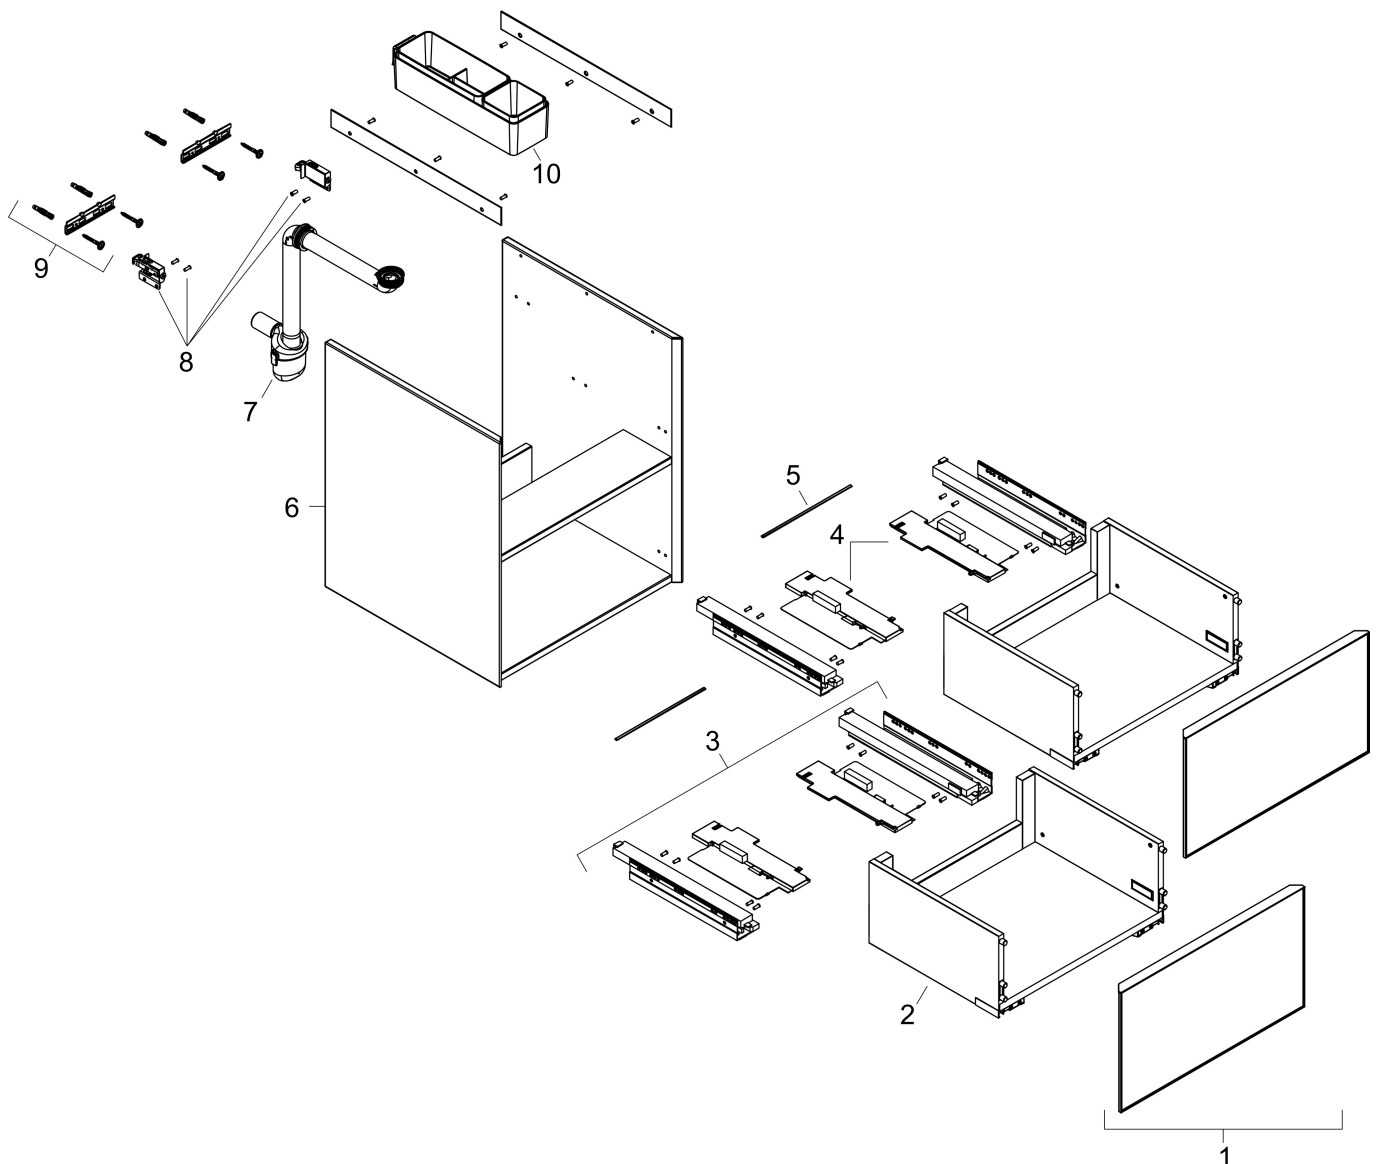

Product foto

Maat tekeningen

Kenmerken

- bestaat uit: badkamermeubel, Basic Box-set, ruimtebesparende sifon
- materiaal behuizing: vezelplaat van gemiddelde dichtheid (MDF)
- oppervlaktemateriaal behuizing: lak
- materiaal voorzijde: polyester
- oppervlaktemateriaal voorzijde: textiel
- materiaal voorframe: aluminium
- oppervlaktemateriaal voorframe: poederlak (kleur van behuizing)
- SmoothSurface: glad en effen voor een geweldig gevoel
- AntiFingerprint: oplossing tegen vingerafdrukken
- MoistureProof: duurzaam materiaal dat lang mooi blijft
- greeploos
- open via PushOpen-functie
- type opening: volledig uittrekbaar
- 2 lades
- zonder uitsparing voor sifon
- SoftClose, voor vloeiend en zacht sluiten
- individuele en flexibele opbergruimte dankzij het verdelen van de binnenkant
- inclusief 1 basis box
- 1 ruimtebesparende sifon met waterafdichting 50 mm
- wandmontage
- montagevoorwaarde: voorgemonteerd

Technologie

Certificaat

Merk	hansgrohe
Artikelnaam	Xevolos E badmeubel Matt White 780/475 met 2 lades voor wastafel, oppervlak front: Metallic White
Art.nr.	54178660
Oppervlakte	Afwerking corpus: mat wit, Oppervlak meubel: Textiel donker grijs
Netto prijs	2.293,46 EUR

Explosietekening voor bouwjaar: >09/25

Merk	hansgrohe
Artikelnaam	Xevolos E badmeubel Matt White 780/475 met 2 lades voor wastafel, oppervlak front: Metallic White
Art.nr.	54178660
Oppervlakte	Afwerking corpus: mat wit, Oppervlak meubel: Textiel donker grijs
Netto prijs	2.293,46 EUR