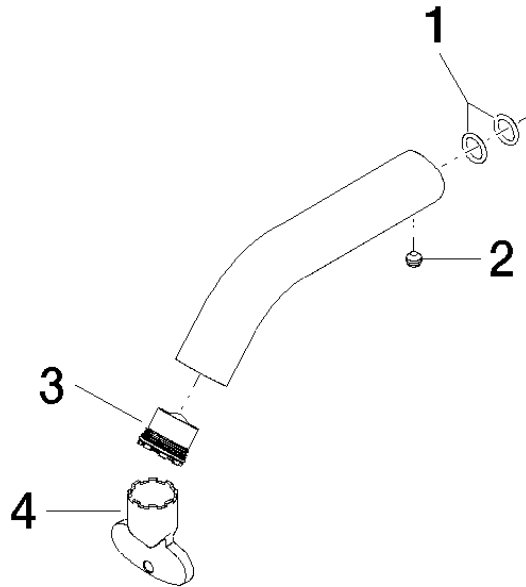

Auslauf 90 x 145 x 35 mm - Messing gebürstet (23kt Gold)

90 11 06 206 00

Auslauf 90 x 145 x 35 mm - Messing gebürstet (23kt Gold)

90 11 06 206 00

Auslauf 90 x 145 x 35 mm - Messing gebürstet (23kt Gold)

90 11 06 206 00

Auslauf 90 x 145 x 35 mm - Messing gebürstet (23kt Gold)

90 11 06 206 00

Produktversion bis 10/1/2020

Produktversion ab 10/1/2020

Auslauf 90 x 145 x 35 mm - Messing gebürstet (23kt Gold)

90 11 06 206 00

Ersatzteilstückliste

Produktversion bis 10/1/2020

Produktversion ab 10/1/2020

Nr.	Artikelnummer	Benennung	Verbaumenge	Lieferzeit
	90 14 10 060 00 90	O-Ring 8,0 x 1,5 mm -	5	2