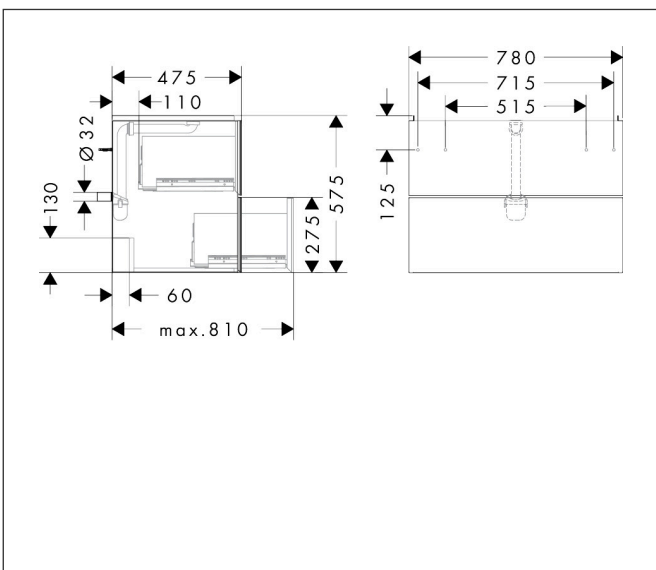

Merk	hansgrohe
Artikelnaam	Xevolos E badmeubel Sand Matt Beige 780/475 met 2 lades voor wastafel, oppervlak front: Patterned Bronze
Art.nr.	54179660
Oppervlakte	Afwerking corpus: Sand Matt Beige, Oppervlak meubel: Textiel donker grijs
Netto prijs	2.293,46 EUR

Product foto

Maat tekeningen

Kenmerken

- bestaat uit: badkamermeubel, Basic Box-set, ruimtebesparende sifon
- materiaal behuizing: vezelplaat van gemiddelde dichtheid (MDF)
- oppervlaktemateriaal behuizing: lak
- materiaal voorzijde: polyester
- oppervlaktemateriaal voorzijde: textiel
- materiaal voorframe: aluminium
- oppervlaktemateriaal voorframe: poederlak (kleur van behuizing)
- SmoothSurface: glad en effen voor een geweldig gevoel
- AntiFingerprint: oplossing tegen vingerafdrukken
- MoistureProof: duurzaam materiaal dat lang mooi blijft
- greeploos
- open via PushOpen-functie
- type opening: volledig uittrekbaar
- 2 lades
- zonder uitsparing voor sifon
- SoftClose, voor vloeiend en zacht sluiten
- individuele en flexibele opbergruimte dankzij het verdelen van de binnenkant
- inclusief 1 basis box
- 1 ruimtebesparende sifon met waterafdichting 50 mm
- wandmontage
- montagevoorwaarde: voorgemonteerd

Technologie

Certificaat

Merk	hansgrohe
Artikelnaam	Xevolos E badmeubel Sand Matt Beige 780/475 met 2 lades voor wastafel, oppervlak front: Patterned Bronze
Art.nr.	54179660
Oppervlakte	Afwerking corpus: Sand Matt Beige, Oppervlak meubel: Textiel donker grijs
Netto prijs	2.293,46 EUR

Explosietekening voor bouwjaar: >09/25

Merk hansgrohe
 Artikelnaam **Xevolos E** badmeubel Sand Matt Beige 780/475 met 2 lades voor wastafel, oppervlak front: Patterned Bronze
 Art.nr. 54179660
 Oppervlakte Afwerking corpus: Sand Matt Beige, Oppervlak meubel: Textiel donker grijs
 Netto prijs 2.293,46 EUR