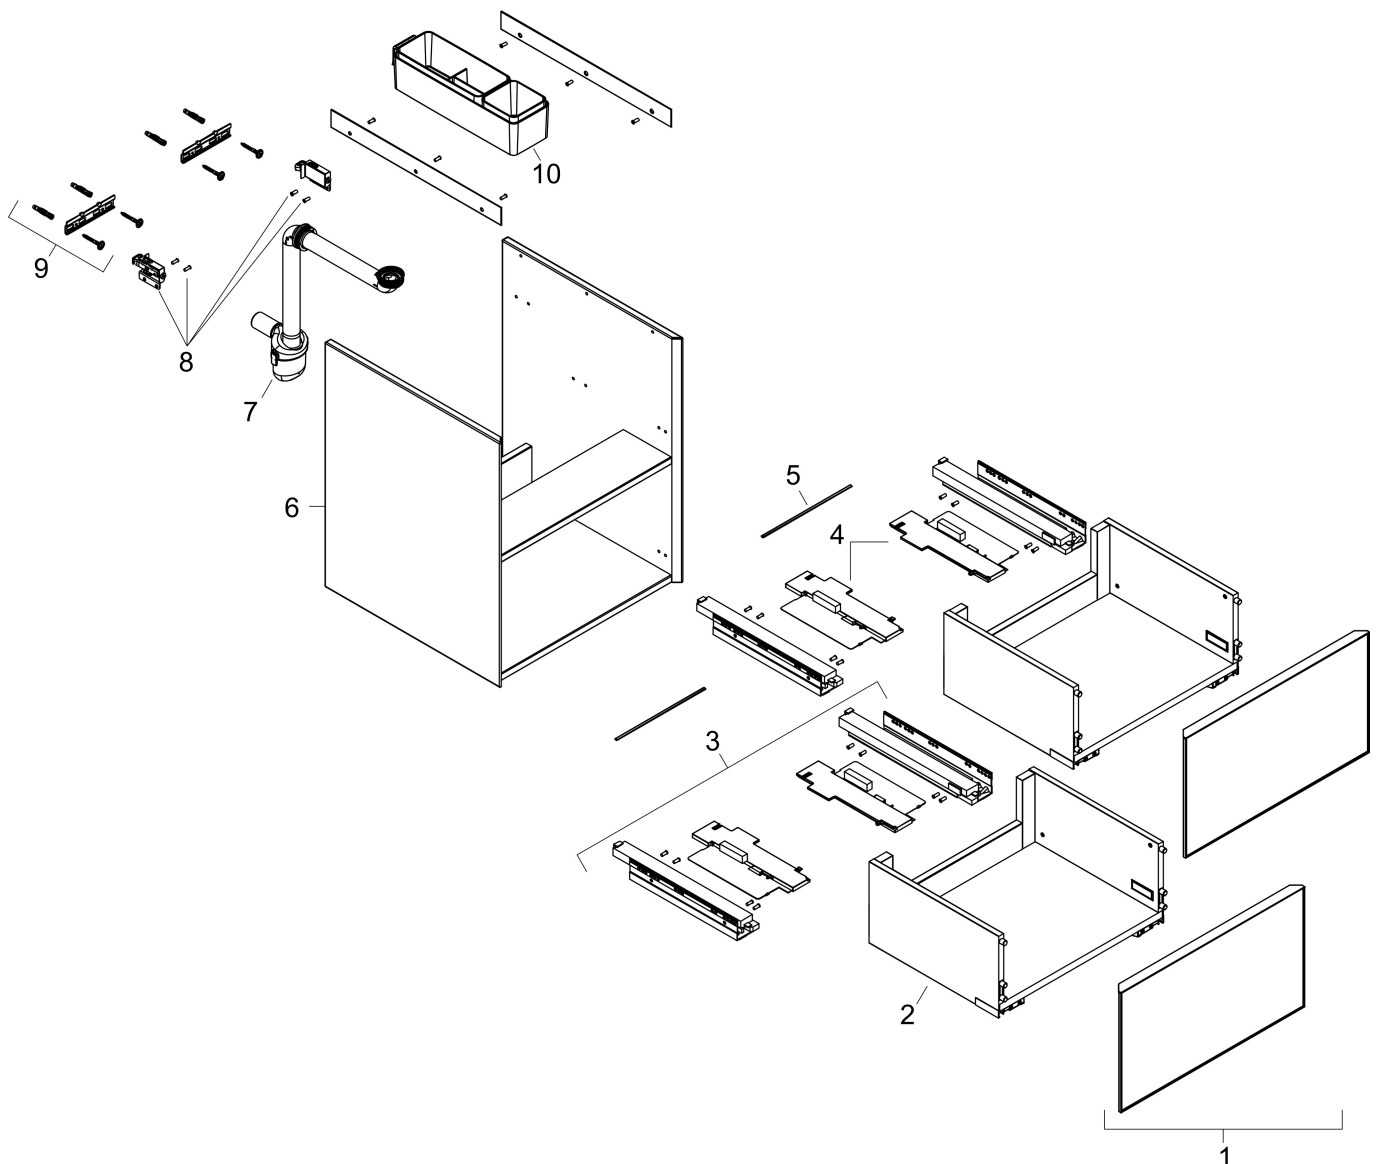

Product foto

Maat tekeningen

Kenmerken

- bestaat uit: badkamermeubel, Basic Box-set, ruimtebesparende sifon
- materiaal behuizing: vezelplaat van gemiddelde dichtheid (MDF)
- oppervlaktemateriaal behuizing: lak
- materiaal voorzijde: polyester
- oppervlaktemateriaal voorzijde: textiel
- materiaal voorframe: aluminium
- oppervlaktemateriaal voorframe: poederlak (kleur van behuizing)
- SmoothSurface: glad en effen voor een geweldig gevoel
- AntiFingerprint: oplossing tegen vingerafdrukken
- MoistureProof: duurzaam materiaal dat lang mooi blijft
- greeploos
- open via PushOpen-functie
- type opening: volledig uittrekbaar
- 2 lades
- zonder uitsparing voor sifon
- SoftClose, voor vloeiend en zacht sluiten
- individuele en flexibele opbergruimte dankzij het verdelen van de binnenkant
- inclusief 1 basis box
- 1 ruimtebesparende sifon met waterafdichting 50 mm
- wandmontage
- montagevoorwaarde: voorgemonteerd

Explosietekening voor bouwjaar: >09/25

Merk hansgrohe
 Artikelnaam **Xevolos E** badmeubel Sand Matt Beige 780/475 met 2 lades voor wastafel, oppervlak front: Patterned Bronze
 Art.nr. 54179660
 Oppervlakte Afwerking corpus: Sand Matt Beige, Oppervlak meubel: Textiel donker grijs
 Netto prijs 2.293,46 EUR