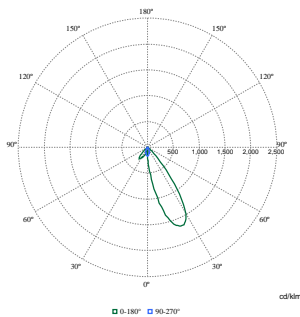

Fotometrische gegevens

Polar Normal (separate) - ST760TI - 910505102518