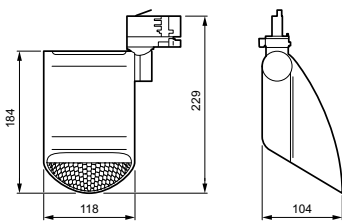

Recyclebare inhoudsverhouding van het eindproduct	57 %
GWP totaal B6 (kg CO2eq) Opgegeven eenheid	Bereken met uw lokale energiemixwaarde: Vermogen (kW, aangegeven eenheid) * Levensduur (uren, aangegeven eenheid) * Energiemix (kg CO2eq / kWh)
GWP totaal B6 (kg CO2eq) Functionele eenheid	Bereken met uw lokale energiemixwaarde: Aangegeven vermogen (kW) * 1000 (lm) / lumenoutput (lm) Aangegeven eenheid * 35000 (uur) * energiemix (kg CO2 eq / kWh)

Volledige productnaam	ST761T 39S/PW930 WIA SI
Full EOC	872016901156400
Bestelcode	8720169011564
Materiaalnr. (12NC)	910505102518
Lokale code	8720169011564
Numerator - Aantal per pak	1
EAN/UPC - product/behuizing	8720169011564
Numerator - Dozen per buitendoos	1
EAN/UPC - Case	8720169011564
Code productfamilie	ST761T [StoreFlow Single]

Productgegevens

Productnaam voor bestelling	ST761T 39S/PW930 WIA SI

Maatschets