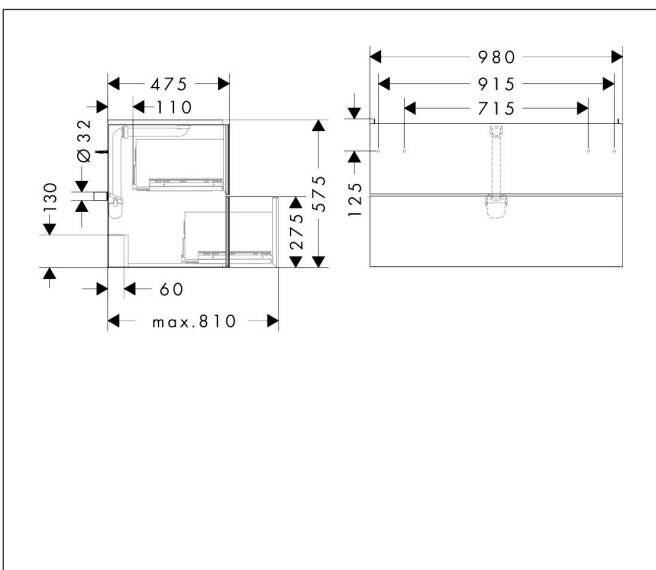

|             |  |
|-------------|--|
| Merk        | hansgrohe  |
| Artikelnaam | <b>Xevolos E</b> badmeubel Matt White 980/475 met 2 lades voor wastafel, oppervlak front: Metallic White |
| Art.nr.     | 54181660   |
| Oppervlakte | Afwerking corpus: mat wit, Oppervlak meubel: Textiel donker grijs  |
| Netto prijs | 2.481,94 EUR   |

## Maat tekeningen

## Certificaat

|             |  |
|-------------|--|
| Merk        | hansgrohe  |
| Artikelnaam | <b>Xevolos E</b> badmeubel Matt White 980/475 met 2 lades voor wastafel, oppervlak front: Metallic White |
| Art.nr.     | 54181660   |
| Oppervlakte | Afwerking corpus: mat wit, Oppervlak meubel: Textiel donker grijs  |
| Netto prijs | 2.481,94 EUR   |

## Explosietekening voor bouwjaar: >09/25

|             |  |
|-------------|--|
| Merk        | hansgrohe  |
| Artikelnaam | <b>Xevolos E</b> badmeubel Matt White 980/475 met 2 lades voor wastafel, oppervlak front: Metallic White |
| Art.nr.     | 54181660   |
| Oppervlakte | Afwerking corpus: mat wit, Oppervlak meubel: Textiel donker grijs  |
| Netto prijs | 2.481,94 EUR   |