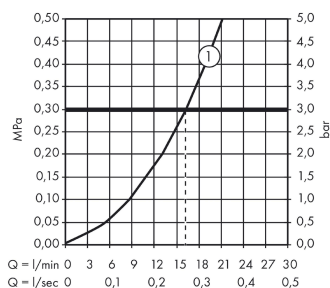

Ecostat 1001 CL
douchethermostaat chroom opbouw
 Finish: **chrom** Artikelnummer: **13211000**

Beschrijving

- EcoStop-knop begrenst het waterverbruik op 10 l/min
- thermostaatkardoes, keramische stopkraan 180°
- maximale doorstroomhoeveelheid bij 3 bar: 16 l/min
- Veiligheidsblokkering bij 40°C
- temperatuurbegrenzing instelbaar
- de thermostaat biedt de mogelijkheid tot thermische desinfectie
- metaal
- hartafstand: 150 ± 12 mm
- aansluiting: S-aansluitingen, G½
- vuilfilter inbegrepen

Artikeldetails

Vrijblijvende advies verkoopprijs excl. BTW	224,95 €
Vrijblijvende advies verkoopprijs incl. BTW	272,19 €

Technologie

Productfoto

Maattekening

Doorstroomdiagram

Shower outlet with 1B-resistance