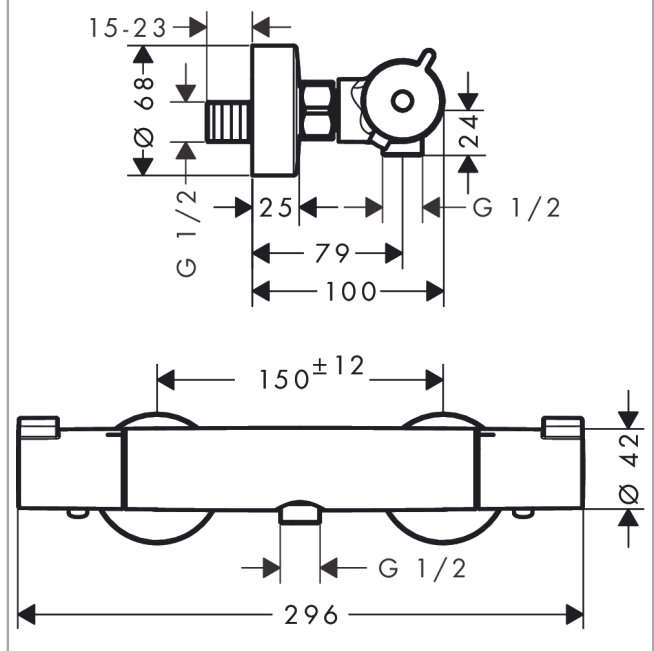

Ecostat 1001 CL
douchethermostaat chroom opbouw
 Finish: **chrom** Artikelnummer: **13211000**

Beschrijving

- EcoStop-knop begrenst het waterverbruik op 10 l/min
- thermostaatkardoes, keramische stopkraan 180°
- maximale doorstroomhoeveelheid bij 3 bar: 16 l/min
- Veiligheidsblokkering bij 40°C
- temperatuurbegrenzing instelbaar
- de thermostaat biedt de mogelijkheid tot thermische desinfectie
- metaal
- hartafstand: 150 ± 12 mm
- aansluiting: S-aansluitingen, G½
- vuilfilter inbegrepen

Artikeldetails

Vrijblijvende advies verkoopprijs excl. BTW	224,95 €
Vrijblijvende advies verkoopprijs incl. BTW	272,19 €

Technologie

Productfoto

Maattekening

Doorstroomdiagram

Shower outlet with 1B-resistance