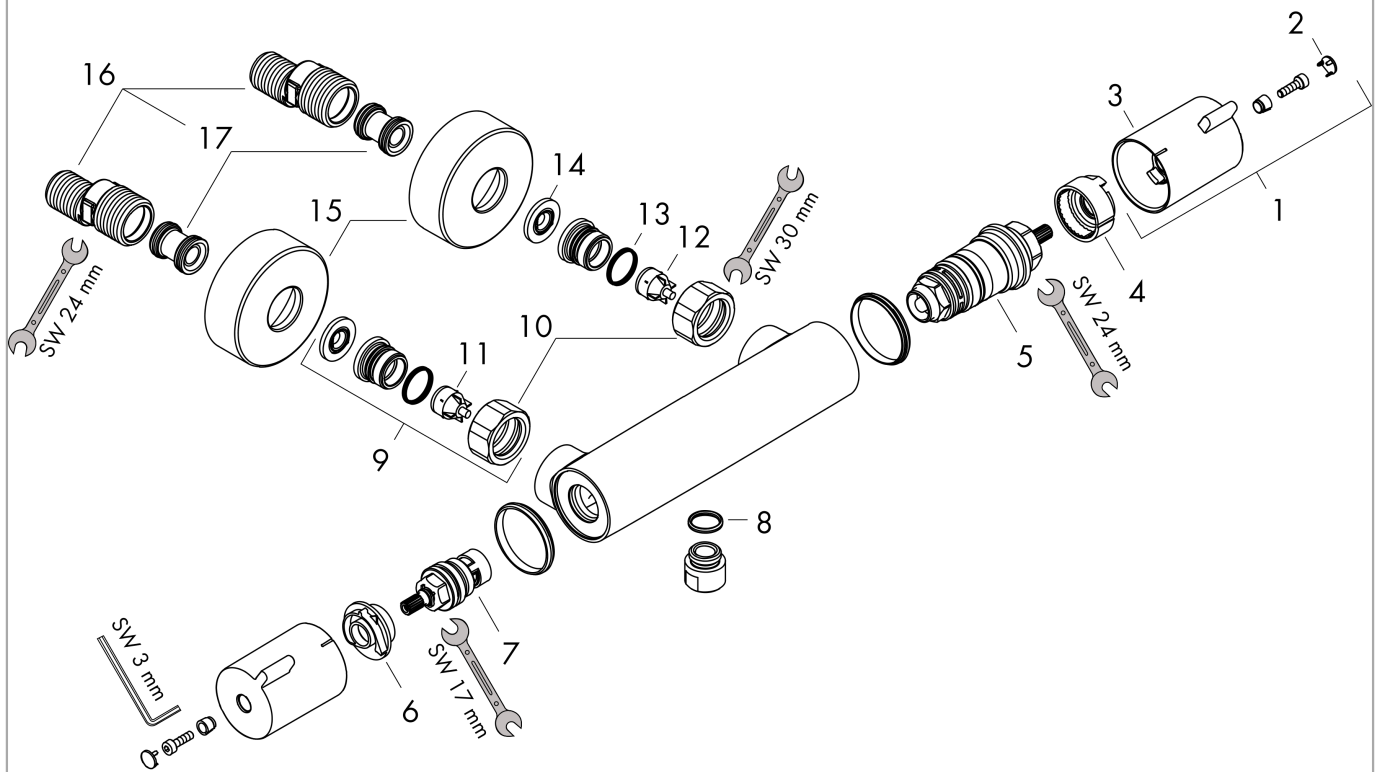

Ecostat 1001 CL
douchethermostaat chroom opbouw
 Finish: **chrom** Artikelnummer: **13211000**

Beschrijving

- EcoStop-knop begrenst het waterverbruik op 10 l/min
- thermostaatkardoes, keramische stopkraan 180°
- maximale doorstroomhoeveelheid bij 3 bar: 16 l/min
- Veiligheidsblokkering bij 40°C
- temperatuurbegrenzing instelbaar
- de thermostaat biedt de mogelijkheid tot thermische desinfectie
- metaal
- hartafstand: 150 ± 12 mm
- aansluiting: S-aansluitingen, G½
- vuilfilter inbegrepen

Artikeldetails

Vrijblijvende advies verkoopprijs excl. BTW	224,95 €
Vrijblijvende advies verkoopprijs incl. BTW	272,19 €

Technologie

Productfoto

Maattekening

Doorstroomdiagram

Shower outlet with 1B-resistance

Ecostat 1001 CL
douchethermostaat chroom opbouw
 Finish: **chrom** Artikelnummer: **13211000**

Explosietekening

Bouwjaar: >09/19

Ecostat 1001 CL
douchethermostaat chroom opbouw
 Finish: **chroom** Artikelnummer: **13211000**

Reserveonderdelenlijst

Bouwjaar: >09/19

Regel	Beschrijving	Artikelnummer	Prijs incl. BTW	VE
1	greep	92836000	35,82 €	1
2	afdekkap	95433000	4,96 €	1
3	drukknop	92848000	4,96 €	1
4	aanslagring voor temperatuur regeleenheid	95041000	14,04 €	1
5	temperatuur regeleenheid	94282000	123,78 €	1
6	aanslagringenset voor bovendeel	95042000	14,04 €	1
7	bovendeel	94149000	27,95 €	1
8	O-ring 14x2	98129000	2,90 €	1
9	koppelingenset	94285000	-	1
10	moeren set	96157000	27,95 €	1
11	terugslagklep (drukbestendig tot 2 MPa)	93136000	27,95 €	1
12	terugslagklep	96737000	27,95 €	1
13	O-ring 17x1,5	98137000	2,90 €	1
14	zeefdichting	96922000	8,11 €	1
15	rozet Ø 68 mm	96467000	17,91 €	1
16	slagdemper	96429000	4,96 €	1
17	S-koppelingenset (±12 mm)	94140000	44,65 €	1