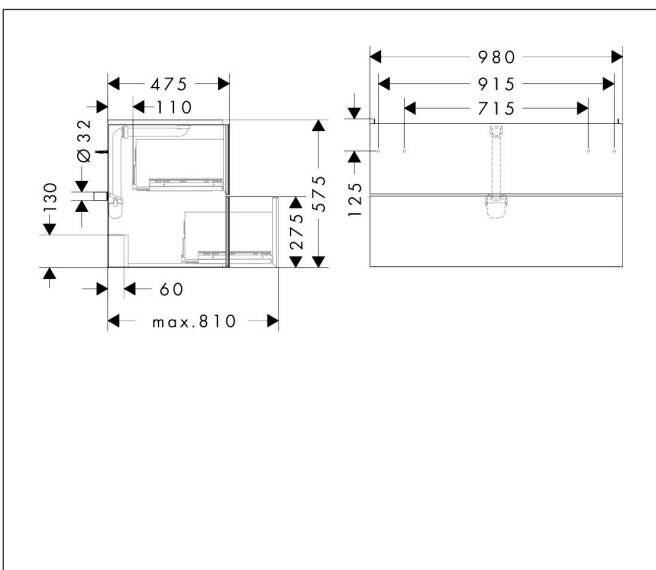

Merk	hansgrohe
Artikelnaam	Xevolos E badmeubel Sen Matt White 980/475 met 2 lades voor wastafel, oppervlak front: Patterned Bronze
Art.nr.	54182660
Oppervlakte	Afwerking corpus: Sand Matt Beige, Oppervlak meubel: Textiel donker grijs
Netto prijs	2.481,94 EUR

Product foto

Maat tekeningen

Kenmerken

- bestaat uit: badkamermeubel, Basic Box-set, ruimtebesparende sifon
- materiaal behuizing: vezelplaat van gemiddelde dichtheid (MDF)
- oppervlaktemateriaal behuizing: lak
- materiaal voorzijde: polyester
- oppervlaktemateriaal voorzijde: textiel
- materiaal voorframe: aluminium
- oppervlaktemateriaal voorframe: poederlak (kleur van behuizing)
- SmoothSurface: glad en effen voor een geweldig gevoel
- AntiFingerprint: oplossing tegen vingerafdrukken
- MoistureProof: duurzaam materiaal dat lang mooi blijft
- greeploos
- open via PushOpen-functie
- type opening: volledig uittrekbaar
- 2 lades
- zonder uitsparing voor sifon
- SoftClose, voor vloeiend en zacht sluiten
- individuele en flexibele opbergruimte dankzij het verdelen van de binnenkant
- 2 basisbox-sets inbegrepen
- 1 ruimtebesparende sifon met waterafdichting 50 mm
- wandmontage
- montagevoorwaarde: voorgemonteerd

Technologie

Certificaat

Merk hansgrohe
Artikelnaam **Xevolos E** badmeubel Sen Matt White 980/475 met 2 lades voor wastafel,
oppervlak front: Patterned Bronze
Art.nr. 54182660
Oppervlakte Afwerking corpus: Sand Matt Beige, Oppervlak meubel: Textiel donker grijs
Netto prijs 2.481,94 EUR

Explosietekening voor bouwjaar: >09/25

Merk hansgrohe
 Artikelnaam **Xevolos E** badmeubel Sen Matt White 980/475 met 2 lades voor wastafel, oppervlak front: Patterned Bronze
 Art.nr. 54182660
 Oppervlakte Afwerking corpus: Sand Matt Beige, Oppervlak meubel: Textiel donker grijs
 Netto prijs 2.481,94 EUR