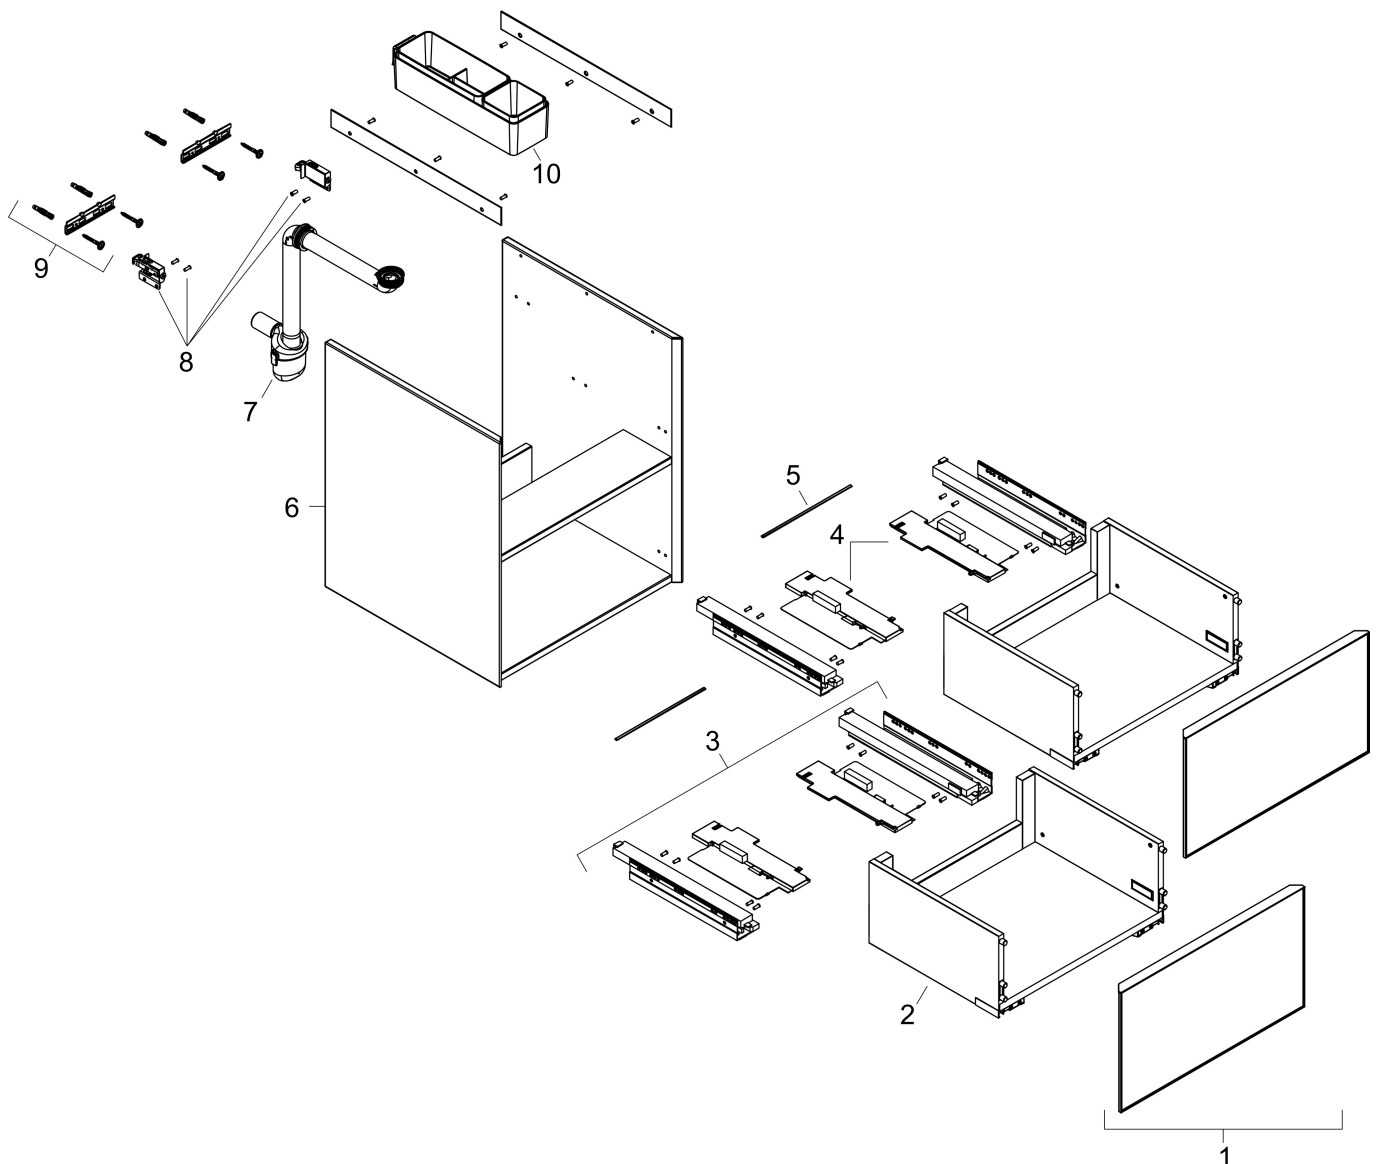

Product foto

Maat tekeningen

Kenmerken

- bestaat uit: badkamermeubel, Basic Box-set, ruimtebesparende sifon
- materiaal behuizing: vezelplaat van gemiddelde dichtheid (MDF)
- oppervlaktemateriaal behuizing: lak
- materiaal voorzijde: polyester
- oppervlaktemateriaal voorzijde: textiel
- materiaal voorframe: aluminium
- oppervlaktemateriaal voorframe: poederlak (kleur van behuizing)
- SmoothSurface: glad en effen voor een geweldig gevoel
- AntiFingerprint: oplossing tegen vingerafdrukken
- MoistureProof: duurzaam materiaal dat lang mooi blijft
- greeploos
- open via PushOpen-functie
- type opening: volledig uittrekbaar
- 2 lades
- zonder uitsparing voor sifon
- SoftClose, voor vloeiend en zacht sluiten
- individuele en flexibele opbergruimte dankzij het verdelen van de binnenkant
- 2 basisbox-sets inbegrepen
- 1 ruimtebesparende sifon met waterafdichting 50 mm
- wandmontage
- montagevoorwaarde: voorgemonteerd

Technologie

Certificaat

Merk hansgrohe
Artikelnaam **Xevolos E** badmeubel Sen Matt White 980/475 met 2 lades voor wastafel,
oppervlak front: Patterned Bronze
Art.nr. 54182660
Oppervlakte Afwerking corpus: Sand Matt Beige, Oppervlak meubel: Textiel donker grijs
Netto prijs 2.481,94 EUR

Explosietekening voor bouwjaar: >09/25

Merk hansgrohe
 Artikelnaam **Xevolos E** badmeubel Sen Matt White 980/475 met 2 lades voor wastafel, oppervlak front: Patterned Bronze
 Art.nr. 54182660
 Oppervlakte Afwerking corpus: Sand Matt Beige, Oppervlak meubel: Textiel donker grijs
 Netto prijs 2.481,94 EUR