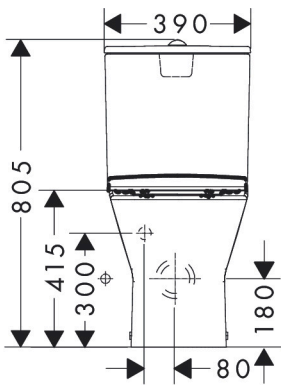

Kenmerken

- bestaat uit: WC, toiletzitting en deksel, tank
- materiaal toilet: keramiek
- materiaal zitting en klep: Ureum
- materiaal scharnieren: roestvrijstaal
- glansgraad keramiek: glanzend
- met verborgen sifon
- rimless
- dubbele spoeling
- AquaChannel Flush: Effectief reinigen met krachtige waterstralen
- Type 1, volledig vlak 5 l, 6 l volgens EN997
- spoelt met 4,5 l
- type 2 overeenkomstig EN997, spoelt met 4 l / 2,6 l
- spoeltype: afspoelen
- montagewijze: vloergemonteerd
- verborgen bevestiging Voor het toilet
- wateraansluiting: onderkant
- hartafstand bevestiging toiletzitting: 160 mm
- positie afvoer: horizontale/verticale uitlaat
- Conform CE
- EU taxonomie: max. 6l/min

Maat tekeningen

Technologie

Merk	hansgrohe
Artikelnaam	EluPura Original S duoblok 640 met horizontale uitgang AquaChannel Flush met opbouw reservoir en toiletzitting
Art.nr.	60205450
Oppervlakte	wit
Netto prijs	479,48 EUR

Installatievoorbeelden

i Afmetingen kunnen variëren vanwege keramische toleranties die verband houden met het productieproces.

Merk	hansgrohe
Artikelnaam	EluPura Original S duoblok 640 met horizontale uitgang AquaChannel Flush met opbouw reservoir en toiletzitting
Art.nr.	60205450
Oppervlakte	wit
Netto prijs	479,48 EUR

Explosietekening voor bouwjaar: >04/24

Merk hansgrohe
 Artikelnaam **EluPura Original S** duoblok 640 met horizontale uitgang AquaChannel Flush met opbouw reservoir en toiletzitting
 Art.nr. 60205450
 Oppervlakte wit
 Netto prijs 479,48 EUR