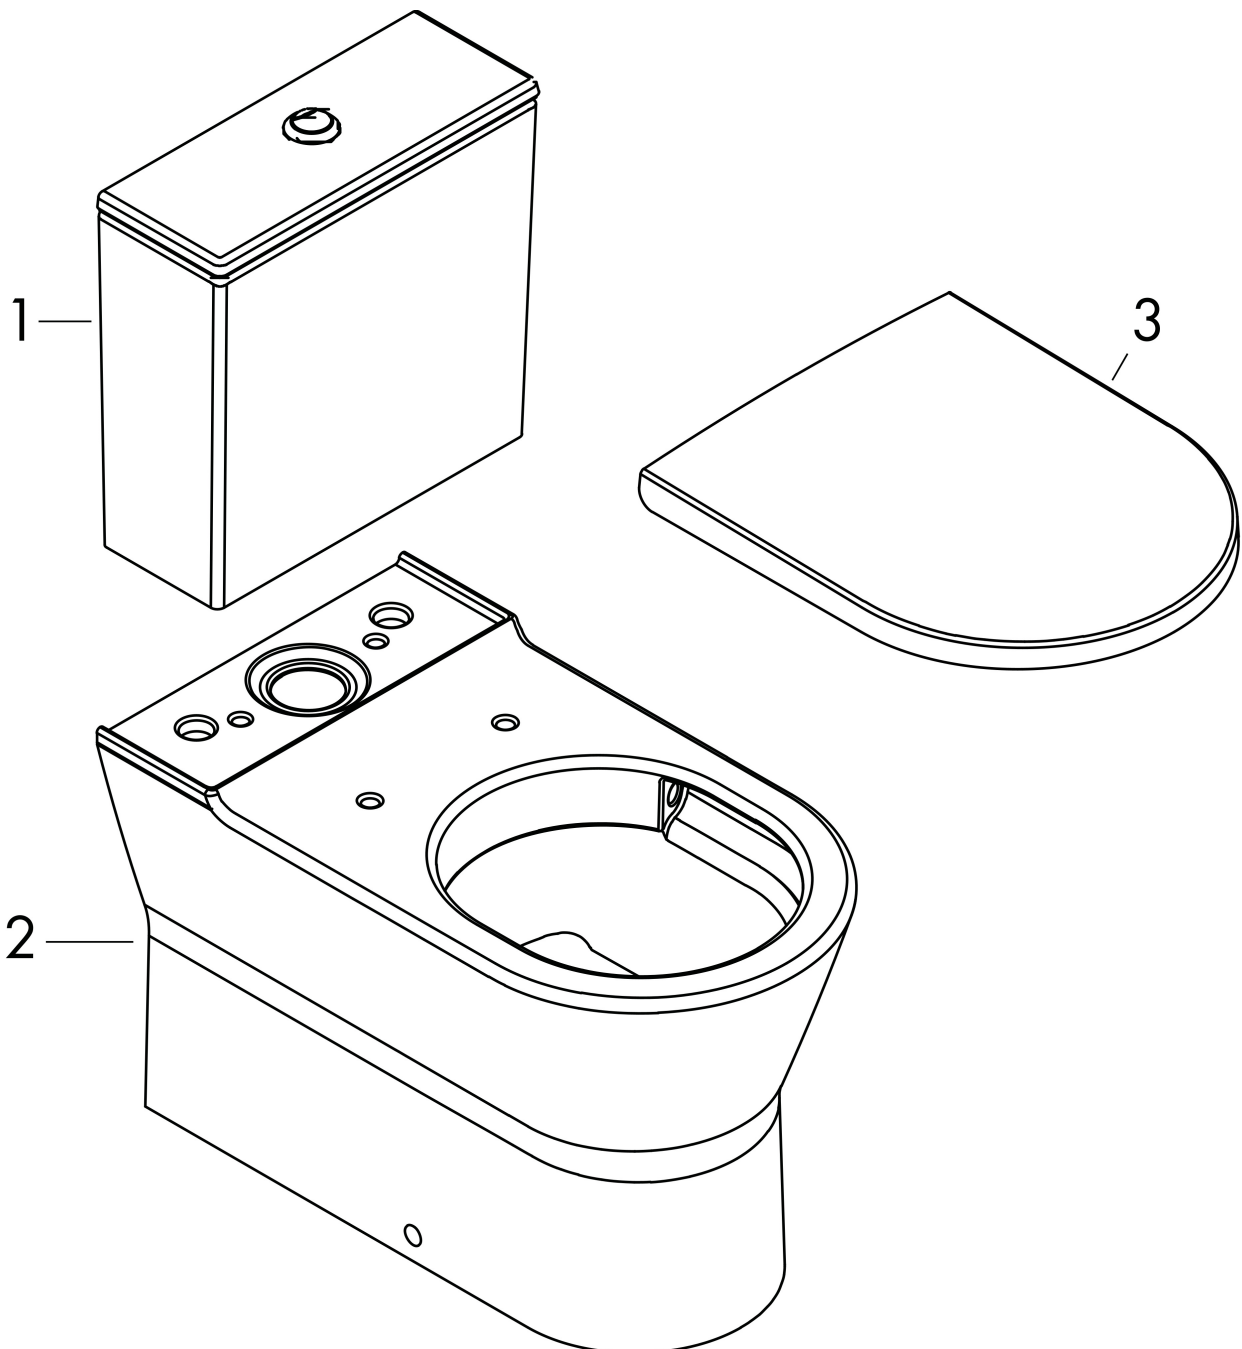

Kenmerken

- bestaat uit: WC, toiletzitting en deksel, tank
- materiaal toilet: keramiek
- materiaal zitting en klep: Ureum
- materiaal scharnieren: roestvrijstaal
- glansgraad keramiek: glanzend
- met verborgen sifon
- rimless
- dubbele spoeling
- AquaChannel Flush: Effectief reinigen met krachtige waterstralen
- Type 1, volledig vlak 5 l, 6 l volgens EN997
- spoelt met 4,5 l
- type 2 overeenkomstig EN997, spoelt met 4 l / 2,6 l
- spoeltype: afspoelen
- montagewijze: vloergemonteerd
- verborgen bevestiging Voor het toilet
- wateraansluiting: onderkant
- hartafstand bevestiging toiletzitting: 160 mm
- positie afvoer: horizontale/verticale uitlaat
- Conform CE
- EU taxonomie: max. 6l/min

Maat tekeningen

Technologie

Merk	hansgrohe
Artikelnaam	EluPura Original S duoblok 640 met horizontale uitgang AquaChannel Flush met opbouw reservoir en toiletzitting
Art.nr.	60205450
Oppervlakte	wit
Netto prijs	479,48 EUR

Installatievoorbeelden

i Afmetingen kunnen variëren vanwege keramische toleranties die verband houden met het productieproces.

Merk	hansgrohe
Artikelnaam	EluPura Original S duoblok 640 met horizontale uitgang AquaChannel Flush met opbouw reservoir en toiletzitting
Art.nr.	60205450
Oppervlakte	wit
Netto prijs	479,48 EUR

Explosietekening voor bouwjaar: >04/24

Merk hansgrohe
 Artikelnaam **EluPura Original S** duoblok 640 met horizontale uitgang AquaChannel Flush met opbouw reservoir en toiletzitting
 Art.nr. 60205450
 Oppervlakte wit
 Netto prijs 479,48 EUR