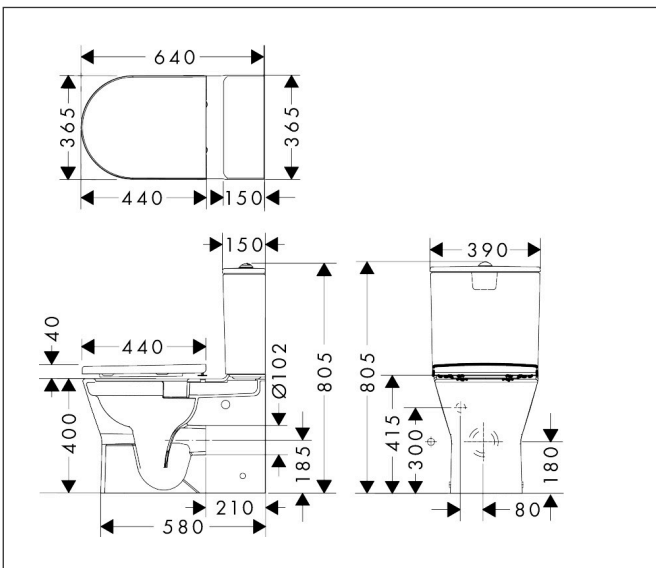

Kenmerken

- bestaat uit: WC, toiletzitting en deksel, tank
- materiaal toilet: keramiek
- materiaal zitting en klep: Ureum
- materiaal scharnieren: roestvrijstaal
- glansgraad keramiek: glanzend
- met verborgen sifon
- rimless
- dubbele spoeling
- AquaChannel Flush: Effectief reinigen met krachtige waterstralen
- Type 1, volledig vlak 5 l, 6 l volgens EN997
- spoelt met 4,5 l
- type 2 overeenkomstig EN997, spoelt met 4 l / 2,6 l
- spoeltype: afspoelen
- montagewijze: vloergemonteerd
- verborgen bevestiging Voor het toilet
- wateraansluiting: onderkant
- hartafstand bevestiging toiletzitting: 160 mm
- positie afvoer: horizontale/verticale uitlaat
- Conform CE
- EU taxonomie: max. 6l/min

Maat tekeningen

Technologie

Merk	hansgrohe
Artikelnaam	EluPura Original S duoblok 640 met horizontale uitgang AquaChannel Flush met opbouw reservoir en toiletzitting
Art.nr.	60205450
Oppervlakte	wit
Netto prijs	479,48 EUR

Installatievoorbeelden

i Afmetingen kunnen variëren vanwege keramische toleranties die verband houden met het productieproces.

Merk	hansgrohe
Artikelnaam	EluPura Original S duoblok 640 met horizontale uitgang AquaChannel Flush met opbouw reservoir en toiletzitting
Art.nr.	60205450
Oppervlakte	wit
Netto prijs	479,48 EUR

Explosietekening voor bouwjaar: >04/24

Merk hansgrohe
 Artikelnaam **EluPura Original S** duoblok 640 met horizontale uitgang AquaChannel Flush met opbouw reservoir en toiletzitting
 Art.nr. 60205450
 Oppervlakte wit
 Netto prijs 479,48 EUR