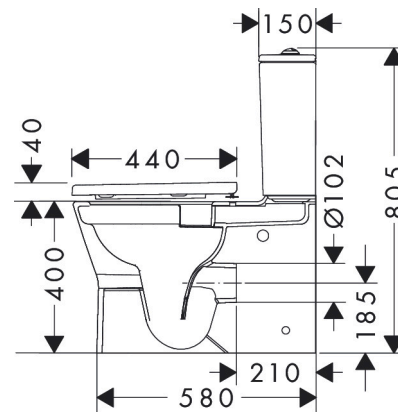

Kenmerken

- bestaat uit: WC, toiletzitting en deksel, tank
- materiaal toilet: keramiek
- materiaal zitting en klep: Ureum
- materiaal scharnieren: roestvrijstaal
- glansgraad keramiek: glanzend
- met verborgen sifon
- rimless
- dubbele spoeling
- AquaChannel Flush: Effectief reinigen met krachtige waterstralen
- Type 1, volledig vlak 5 l, 6 l volgens EN997
- spoelt met 4,5 l
- type 2 overeenkomstig EN997, spoelt met 4 l / 2,6 l
- spoeltype: afspoelen
- montagewijze: vloergemonteerd
- verborgen bevestiging Voor het toilet
- wateraansluiting: onderkant
- hartafstand bevestiging toiletzitting: 160 mm
- positie afvoer: horizontale/verticale uitlaat
- Conform CE
- EU taxonomie: max. 6l/min

Maat tekeningen

Technologie

Merk	hansgrohe
Artikelnaam	EluPura Original S duoblok 640 met horizontale uitgang AquaChannel Flush met opbouw reservoir en toiletzitting
Art.nr.	60205450
Oppervlakte	wit
Netto prijs	479,48 EUR

Installatievoorbeelden

i Afmetingen kunnen variëren vanwege keramische toleranties die verband houden met het productieproces.

Merk	hansgrohe
Artikelnaam	EluPura Original S duoblok 640 met horizontale uitgang AquaChannel Flush met opbouw reservoir en toiletzitting
Art.nr.	60205450
Oppervlakte	wit
Netto prijs	479,48 EUR

Explosietekening voor bouwjaar: >04/24

Merk hansgrohe
 Artikelnaam **EluPura Original S** duoblok 640 met horizontale uitgang AquaChannel Flush met opbouw reservoir en toiletzitting
 Art.nr. 60205450
 Oppervlakte wit
 Netto prijs 479,48 EUR