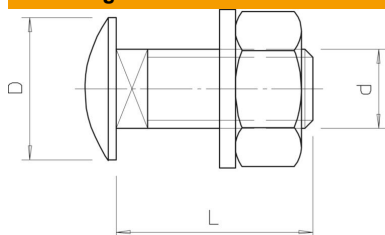

Technisch specificatieblad

Platkopbout met moer en sluitring A2

Artikelnummer: 6406769

Platkopbout met vierkante aanzet. Met sluitring en zeskantmoer.

A2 Roestvrij staal 1.4301

Stamgegevens

Artikelnummer	6406769
Type	FRS 12x30 A2
Omschrijving 1	Platkopbout
Omschrijving 2	met sluitring en moer
Fabrikant	OBO
Dimensie	M12x30
Kleur	roestvrij staal
Materiaal	Roestvast staal 1.4301
Kleinste verkoop-eenheid	25
Eenheid van hoeveelheid	Stuk
Gewicht	6,8 kg
Eenheid gewicht	kg/100 st.
CO2-voetafdruk (GWP) van wieg tot poort	0,341 kg CO2e / 1 Stuk

Afmetingen

Lengte	30 mm
Maat D	30 mm
Maat d	12 mm
Maat L	30 mm

Technisch specificatieblad

Platkopbout met moer en sluitring A2

Artikelnummer: 6406769

Technische gegevens

Sterkteklasse	A2-50
Schroefdraad metrisch	12
Soort schroefdraad	Metrisch
Kopvorm	Platkop met vierkant
Met flens	nee
Met moer	ja
Met sluitring	ja
Sleutelwijdte	19
Schroefstelsel	Overige
Zelfborgend	nee
Volledig schroefdraad	ja
Links schroefdraad	nee