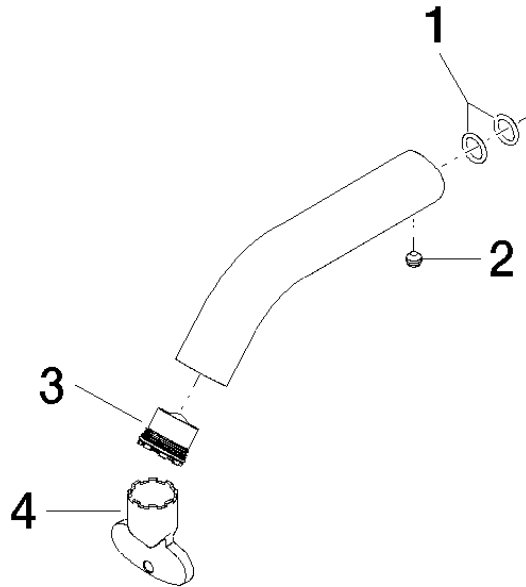

Auslauf 90 x 145 x 35 mm - Platin

90 11 06 206 00

Auslauf 90 x 145 x 35 mm - Platin

90 11 06 206 00

Auslauf 90 x 145 x 35 mm - Platin

90 11 06 206 00

Auslauf 90 x 145 x 35 mm - Platin

90 11 06 206 00

Produktversion bis 10/1/2020

Produktversion ab 10/1/2020

Auslauf 90 x 145 x 35 mm - Platin

90 11 06 206 00

Ersatzteilstückliste

Produktversion bis 10/1/2020

Produktversion ab 10/1/2020

Nr.	Artikelnummer	Benennung	Verbaumenge	Lieferzeit
	90 14 10 060 00 90	O-Ring 8,0 x 1,5 mm -	5	2