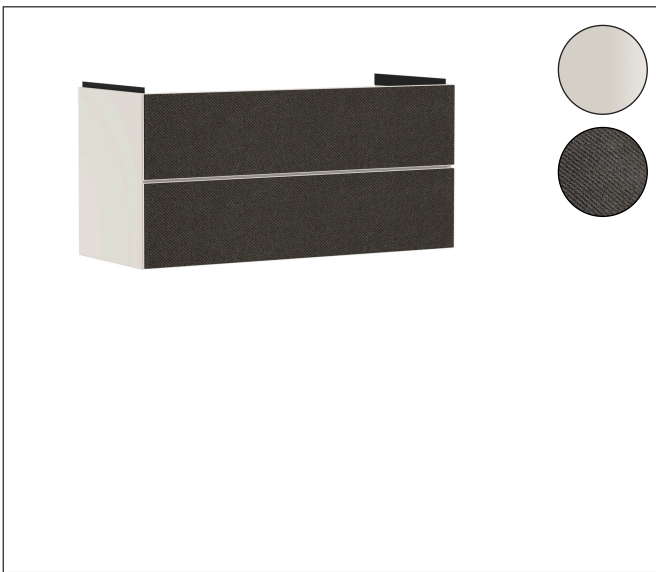

Merk	hansgrohe
Artikelnaam	Xevolos E badmeubel Sand Matt Beige 1180/475 met 2 lades voor wastafel, oppervlak front: Patterned Bronze
Art.nr.	54185660
Oppervlakte	Afwerking corpus: Sand Matt Beige, Oppervlak meubel: Textiel donker grijs
Netto prijs	2.673,55 EUR

Product foto

Maat tekeningen

Kenmerken

- bestaat uit: badkamermeubel, Basic Box-set, ruimtebesparende sifon
- materiaal behuizing: vezelplaat van gemiddelde dichtheid (MDF)
- oppervlaktemateriaal behuizing: lak
- materiaal voorzijde: polyester
- oppervlaktemateriaal voorzijde: textiel
- materiaal voorframe: aluminium
- oppervlaktemateriaal voorframe: poederlak (kleur van behuizing)
- SmoothSurface: glad en effen voor een geweldig gevoel
- AntiFingerprint: oplossing tegen vingerafdrukken
- MoistureProof: duurzaam materiaal dat lang mooi blijft
- greeploos
- open via PushOpen-functie
- type opening: volledig uittrekbaar
- 2 lades
- zonder uitsparing voor sifon
- SoftClose, voor vloeiend en zacht sluiten
- individuele en flexibele opbergruimte dankzij het verdelen van de binnenkant
- 2 basisbox-sets inbegrepen
- 1 ruimtebesparende sifon met waterafdichting 50 mm
- wandmontage
- montagevoorwaarde: voorgemonteerd