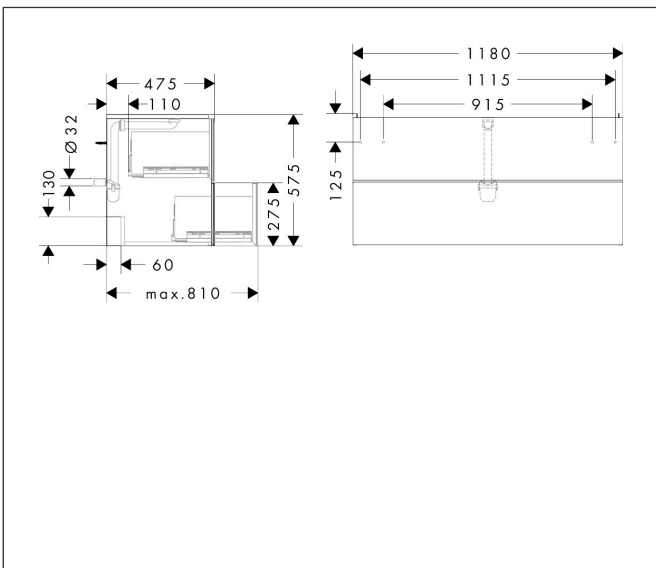

Merk	hansgrohe
Artikelnaam	Xevolos E badmeubel Sand Matt Beige 1180/475 met 2 lades voor wastafel, oppervlak front: Patterned Bronze
Art.nr.	54185660
Oppervlakte	Afwerking corpus: Sand Matt Beige, Oppervlak meubel: Textiel donker grijs
Netto prijs	2.673,55 EUR

Product foto

Maat tekeningen

Kenmerken

- bestaat uit: badkamermeubel, Basic Box-set, ruimtebesparende sifon
- materiaal behuizing: vezelplaat van gemiddelde dichtheid (MDF)
- oppervlaktemateriaal behuizing: lak
- materiaal voorzijde: polyester
- oppervlaktemateriaal voorzijde: textiel
- materiaal voorframe: aluminium
- oppervlaktemateriaal voorframe: poederlak (kleur van behuizing)
- SmoothSurface: glad en effen voor een geweldig gevoel
- AntiFingerprint: oplossing tegen vingerafdrukken
- MoistureProof: duurzaam materiaal dat lang mooi blijft
- greeploos
- open via PushOpen-functie
- type opening: volledig uittrekbaar
- 2 lades
- zonder uitsparing voor sifon
- SoftClose, voor vloeiend en zacht sluiten
- individuele en flexibele opbergruimte dankzij het verdelen van de binnenkant
- 2 basisbox-sets inbegrepen
- 1 ruimtebesparende sifon met waterafdichting 50 mm
- wandmontage
- montagevoorwaarde: voorgemonteerd