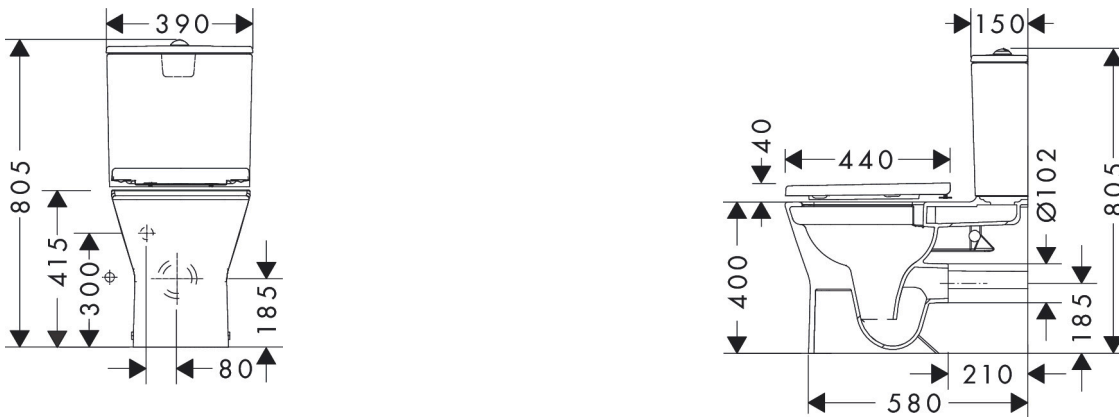

- bestaat uit: WC, toiletzitting en deksel, tank
- materiaal toilet: keramiek
- materiaal zitting en klep: Ureum
- materiaal scharnieren: roestvrijstaal
- glansgraad keramiek: glanzend
- met verborgen sifon
- rimless
- dubbele spoeling
- AquaChannel Flush: Effectief reinigen met krachtige waterstralen
- Type 1, volledig vlak 5 l, 6 l volgens EN997
- spoeltype: afspoelen
- montagewijze: vloergemonteerd
- verborgen bevestiging Voor het toilet
- wateraansluiting: onderkant
- hartafstand bevestiging toiletzitting: 160 mm
- positie afvoer: horizontale/verticale uitlaat
- Conform CE
- EU taxonomie: max. 6l/min

Maat tekeningen

Technologie

Merk	hansgrohe
Artikelnaam	EluPura Original Q Duoblok 640 met horizontale afvoer AquaChannel flush met reservoir, zitting en deksel
Art.nr.	60206450
Oppervlakte	wit
Netto prijs	480,51 EUR

Installatievoorbeelden

i Afmetingen kunnen variëren vanwege keramische toleranties die verband houden met het productieproces.

Merk	hansgrohe
Artikelnaam	EluPura Original Q Duoblok 640 met horizontale afvoer AquaChannel flush met reservoir, zitting en deksel
Art.nr.	60206450
Oppervlakte	wit
Netto prijs	480,51 EUR

Explosietekening voor bouwjaar: >04/24

Merk hansgrohe
 Artikelnaam **EluPura Original Q** Duoblok 640 met horizontale afvoer AquaChannel flush met reservoir, zitting en deksel
 Art.nr. 60206450
 Oppervlakte wit
 Netto prijs 480,51 EUR