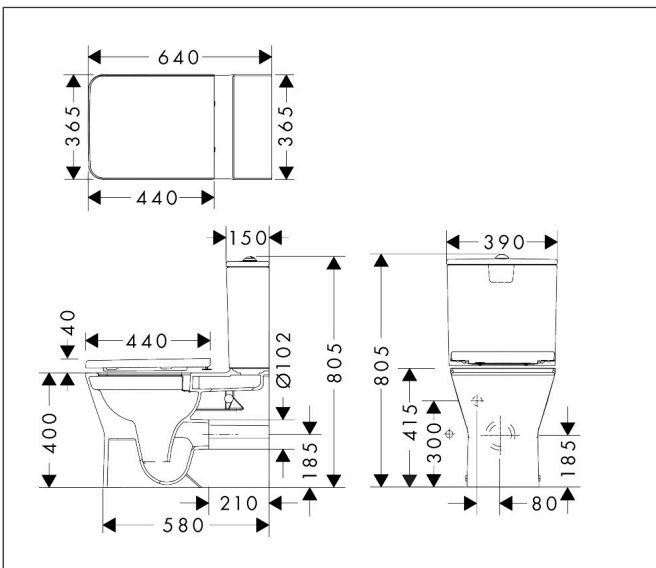

- bestaat uit: WC, toiletzitting en deksel, tank
- materiaal toilet: keramiek
- materiaal zitting en klep: Ureum
- materiaal scharnieren: roestvrijstaal
- glansgraad keramiek: glanzend
- met verborgen sifon
- rimless
- dubbele spoeling
- AquaChannel Flush: Effectief reinigen met krachtige waterstralen
- Type 1, volledig vlak 5 l, 6 l volgens EN997
- spoeltype: afspoelen
- montagewijze: vloergemonteerd
- verborgen bevestiging Voor het toilet
- wateraansluiting: onderkant
- hartafstand bevestiging toiletzitting: 160 mm
- positie afvoer: horizontale/verticale uitlaat
- Conform CE
- EU taxonomie: max. 6l/min

Maat tekeningen

Technologie

Merk	hansgrohe
Artikelnaam	EluPura Original Q Duoblok 640 met horizontale afvoer AquaChannel flush met reservoir, zitting en deksel
Art.nr.	60206450
Oppervlakte	wit
Netto prijs	480,51 EUR

Installatievoorbeelden

i Afmetingen kunnen variëren vanwege keramische toleranties die verband houden met het productieproces.

Merk	hansgrohe
Artikelnaam	EluPura Original Q Duoblok 640 met horizontale afvoer AquaChannel flush met reservoir, zitting en deksel
Art.nr.	60206450
Oppervlakte	wit
Netto prijs	480,51 EUR

Explosietekening voor bouwjaar: >04/24

Merk hansgrohe
 Artikelnaam **EluPura Original Q** Duoblok 640 met horizontale afvoer AquaChannel flush met reservoir, zitting en deksel
 Art.nr. 60206450
 Oppervlakte wit
 Netto prijs 480,51 EUR