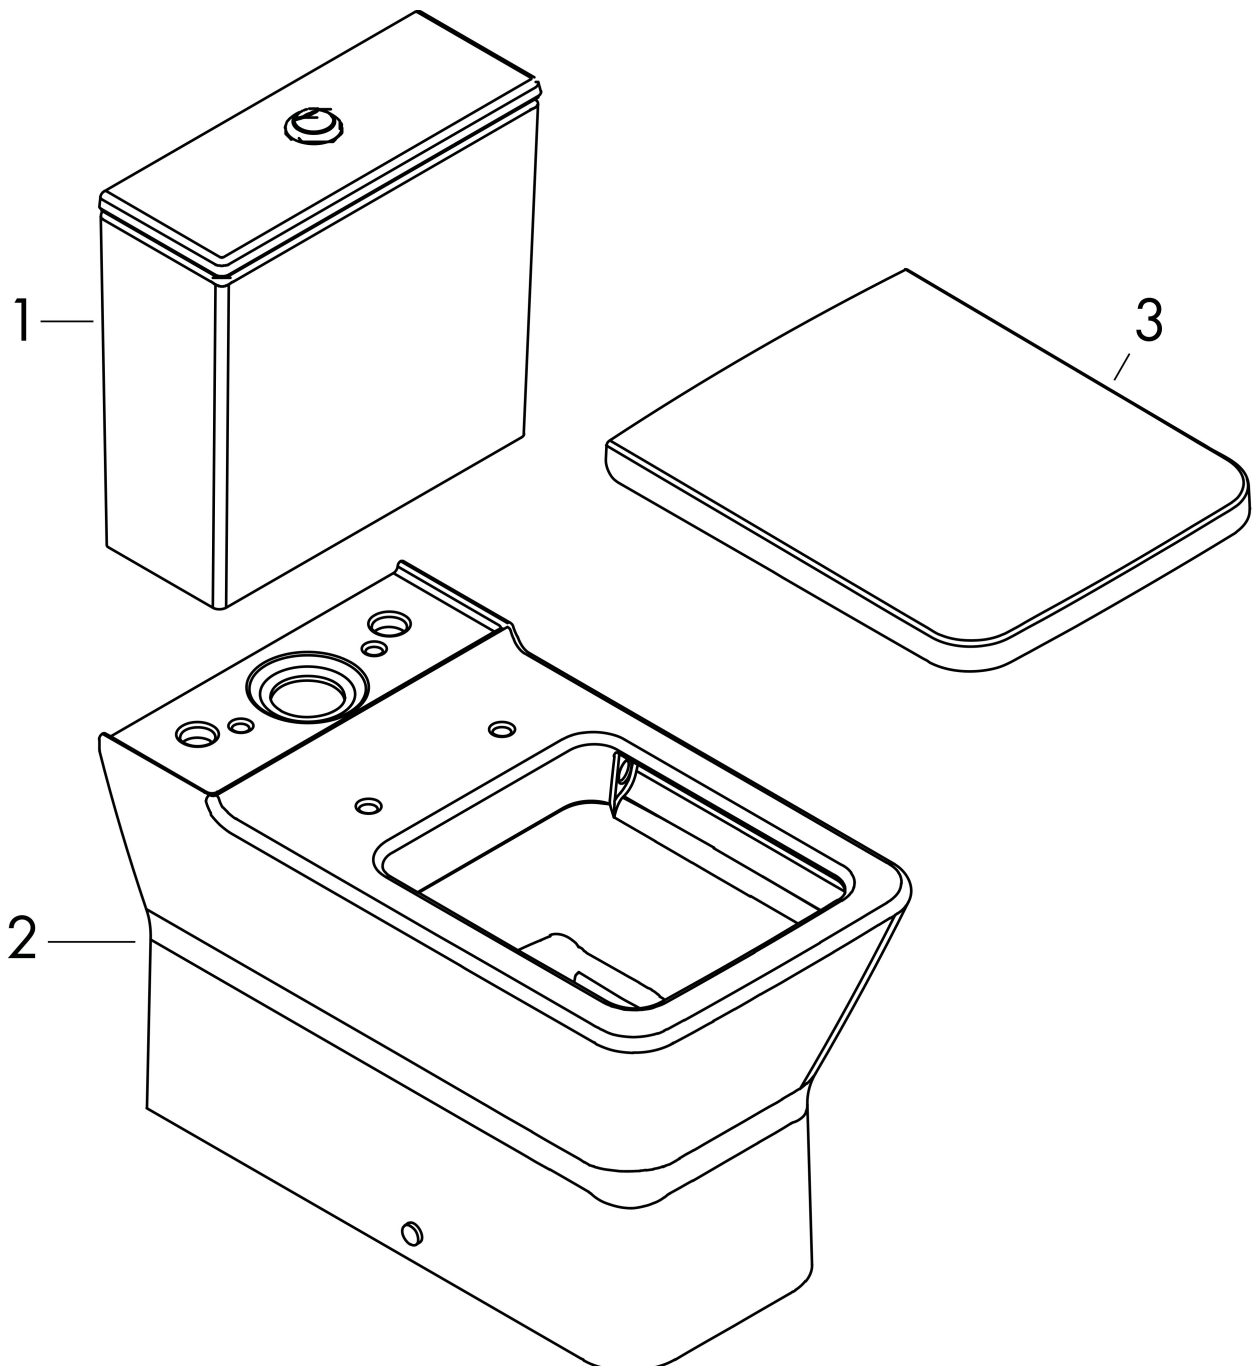

- bestaat uit: WC, toiletzitting en deksel, tank
- materiaal toilet: keramiek
- materiaal zitting en klep: Ureum
- materiaal scharnieren: roestvrijstaal
- glansgraad keramiek: glanzend
- met verborgen sifon
- rimless
- dubbele spoeling
- AquaChannel Flush: Effectief reinigen met krachtige waterstralen
- Type 1, volledig vlak 5 l, 6 l volgens EN997
- spoeltype: afspoelen
- montagewijze: vloergemonteerd
- verborgen bevestiging Voor het toilet
- wateraansluiting: onderkant
- hartafstand bevestiging toiletzitting: 160 mm
- positie afvoer: horizontale/verticale uitlaat
- Conform CE
- EU taxonomie: max. 6l/min

Maat tekeningen

Technologie

Merk	hansgrohe
Artikelnaam	EluPura Original Q Duoblok 640 met horizontale afvoer AquaChannel flush met reservoir, zitting en deksel
Art.nr.	60206450
Oppervlakte	wit
Netto prijs	480,51 EUR

Installatievoorbeelden

i Afmetingen kunnen variëren vanwege keramische toleranties die verband houden met het productieproces.

Merk	hansgrohe
Artikelnaam	EluPura Original Q Duoblok 640 met horizontale afvoer AquaChannel flush met reservoir, zitting en deksel
Art.nr.	60206450
Oppervlakte	wit
Netto prijs	480,51 EUR

Explosietekening voor bouwjaar: >04/24

Merk hansgrohe
 Artikelnaam **EluPura Original Q** Duoblok 640 met horizontale afvoer AquaChannel flush met reservoir, zitting en deksel
 Art.nr. 60206450
 Oppervlakte wit
 Netto prijs 480,51 EUR