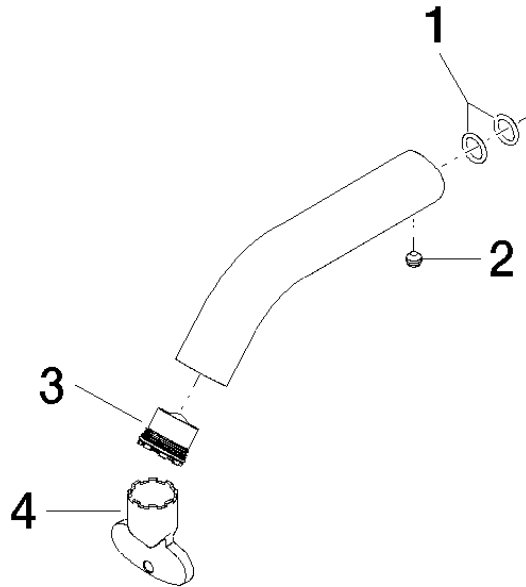

Auslauf 90 x 145 x 35 mm - Platin gebürstet

90 11 06 206 00

Auslauf 90 x 145 x 35 mm - Platin gebürstet

90 11 06 206 00

Auslauf 90 x 145 x 35 mm - Platin gebürstet

90 11 06 206 00

Auslauf 90 x 145 x 35 mm - Platin gebürstet

90 11 06 206 00

Produktversion bis 10/1/2020

Produktversion ab 10/1/2020

Auslauf 90 x 145 x 35 mm - Platin gebürstet

90 11 06 206 00

Ersatzteilstückliste

Produktversion bis 10/1/2020

Produktversion ab 10/1/2020

Nr.	Artikelnummer	Benennung	Verbaumenge	Lieferzeit
	90 14 10 060 00 90	O-Ring 8,0 x 1,5 mm -	5	2