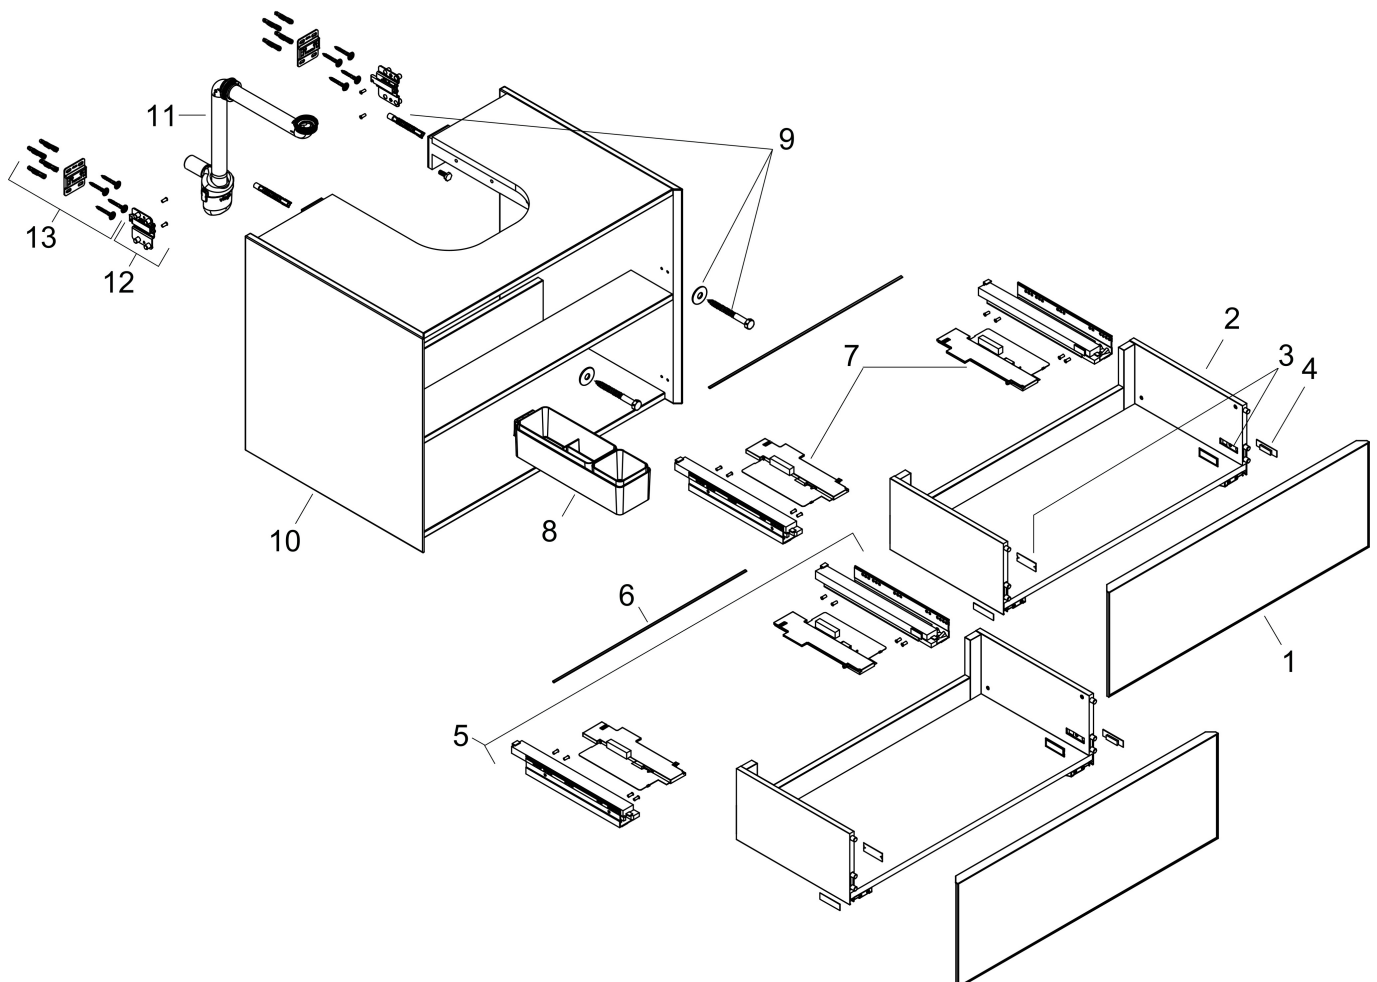

Merk	hansgrohe
Artikelnaam	Xevolos E badmeubel Slate Matt Grey 780/550 met 2 lades voor consoles met inbouw wastafel geslepen
Art.nr.	54187660
Oppervlakte	Afwerking corpus: mat wit, Oppervlak meubel: Textiel donker grijs
Netto prijs	2.323,45 EUR

Explosietekening voor bouwjaar: >09/25