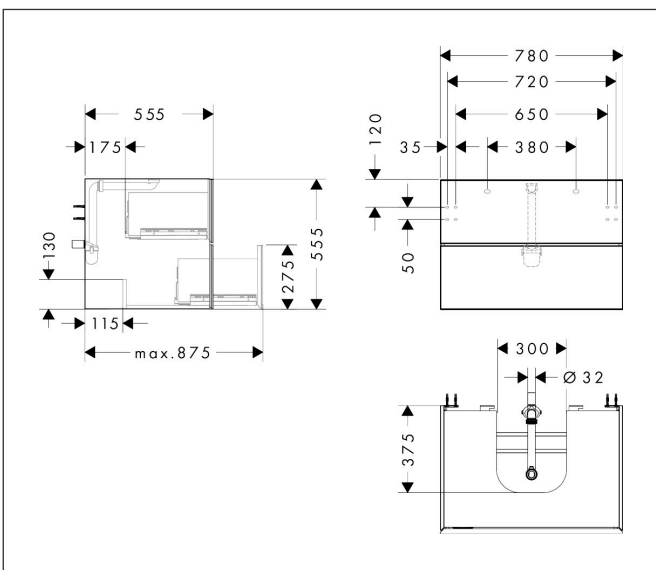

Merk	hansgrohe
Artikelnaam	Xevolos E badmeubel Slate Matt Grey 780/550 met 2 lades voor consoles met inbouwastafel geslepen
Art.nr.	54187660
Oppervlakte	Afwerking corpus: mat wit, Oppervlak meubel: Textiel donker grijs
Netto prijs	2.323,45 EUR

Product foto

Maat tekeningen

Kenmerken

- bestaat uit: badkamermeubel, Basic Box-set, ruimtebesparende sifon
- materiaal behuizing: vezelplaat van gemiddelde dichtheid (MDF)
- oppervlaktemateriaal behuizing: lak
- materiaal voorzijde: polyester
- oppervlaktemateriaal voorzijde: textiel
- materiaal voorframe: aluminium
- oppervlaktemateriaal voorframe: poederlak (kleur van behuizing)
- SmoothSurface: glad en effen voor een geweldig gevoel
- AntiFingerprint: oplossing tegen vingerafdrukken
- MoistureProof: duurzaam materiaal dat lang mooi blijft
- greeploos
- open via PushOpen-functie
- type opening: volledig uittrekbaar
- 2 lades
- zonder uitsparing voor sifon
- SoftClose, voor vloeiend en zacht sluiten
- individuele en flexibele opbergruimte dankzij het verdelen van de binnenkant
- inclusief 1 basis box
- 1 ruimtebesparende sifon met waterafdichting 50 mm
- wandmontage
- montagevoorwaarde: voorgemonteerd

Technologie

Certificaat

Merk	hansgrohe
Artikelnaam	Xevolos E badmeubel Slate Matt Grey 780/550 met 2 lades voor consoles met inbouwwastafel geslepen
Art.nr.	54187660
Oppervlakte	Afwerking corpus: mat wit, Oppervlak meubel: Textiel donker grijs
Netto prijs	2.323,45 EUR

Benodigde onderdelen (naar keuze)

Product foto	Artikelnaam	Art.nr.	Prijs
	hansgrohe console 780/550 met uitsparing in het midden voor inbouwwastafel geslepen	54208700	328,33
	hansgrohe console 780/550 met uitsparing in het midden voor waskom zonder kraangat	54328700	328,31