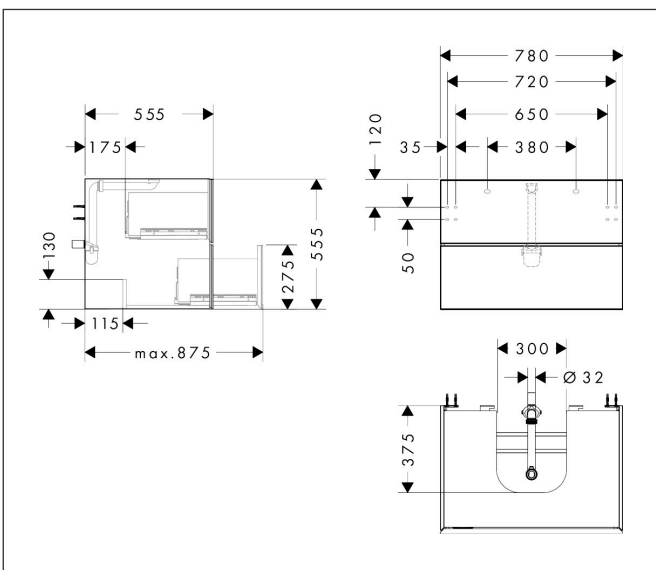

Merk	hansgrohe
Artikelnaam	<b>Xevolos E</b> badmeubel Sand Matt Beige 780/550 met 2 lades voor consoles met inbouw wastafel geslepen
Art.nr.	54188660
Oppervlakte	Afwerking corpus: Sand Matt Beige, Oppervlak meubel: Textiel donker grijs
Netto prijs	2.323,45 EUR

## Maat tekeningen