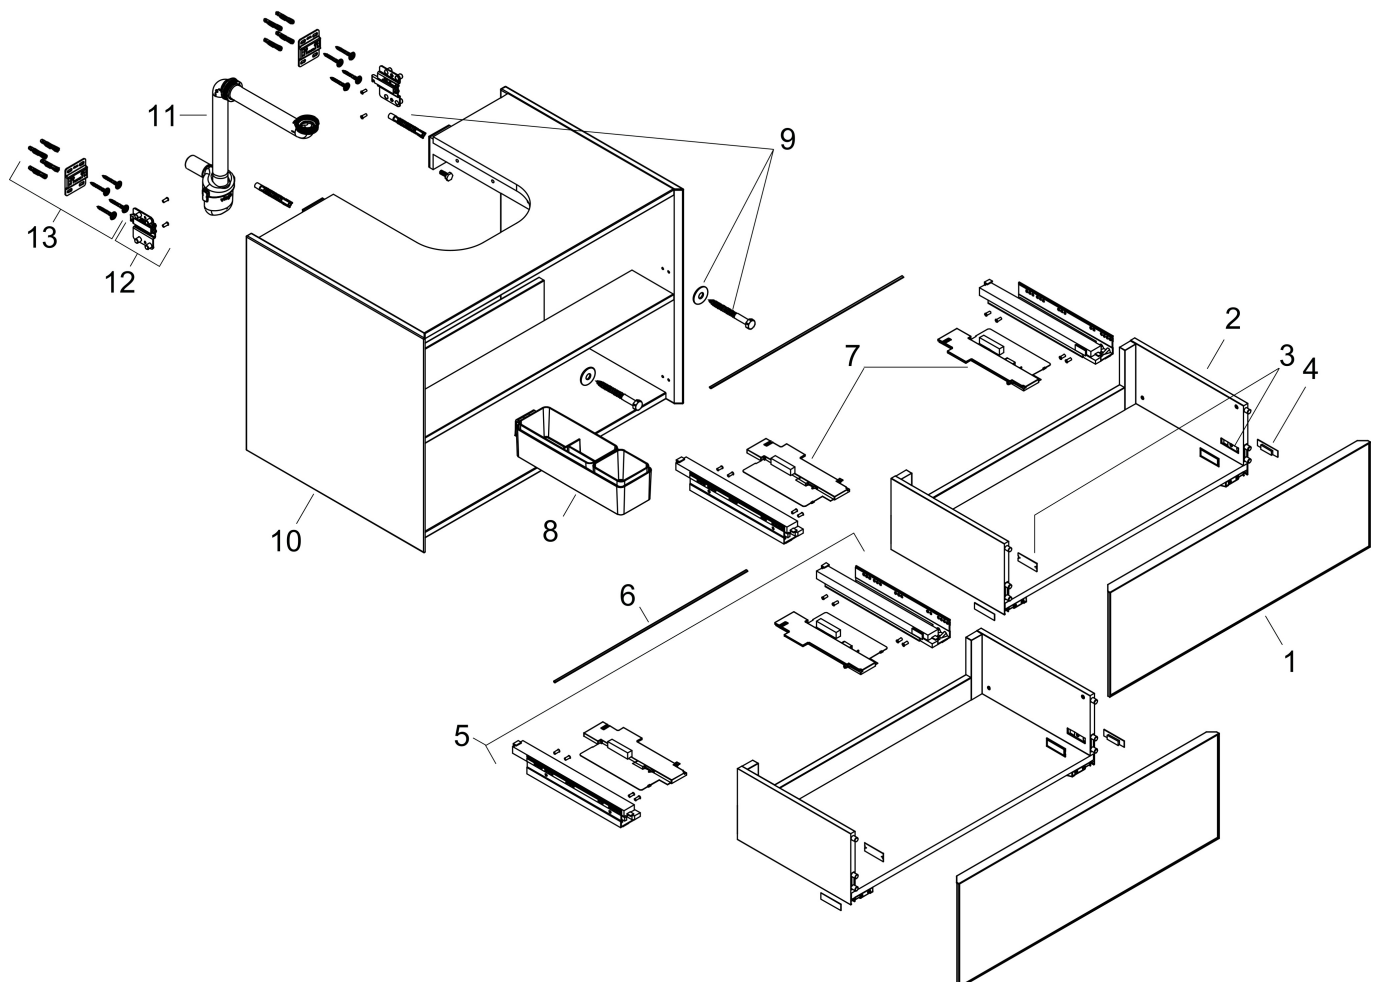

Merk	hansgrohe
Artikelnaam	Xevolos E badmeubel Sand Matt Beige 780/550 met 2 lades voor consoles met inbouw wastafel geslepen
Art.nr.	54188660
Oppervlakte	Afwerking corpus: Sand Matt Beige, Oppervlak meubel: Textiel donker grijs
Netto prijs	2.323,45 EUR

Explosietekening voor bouwjaar: >09/25