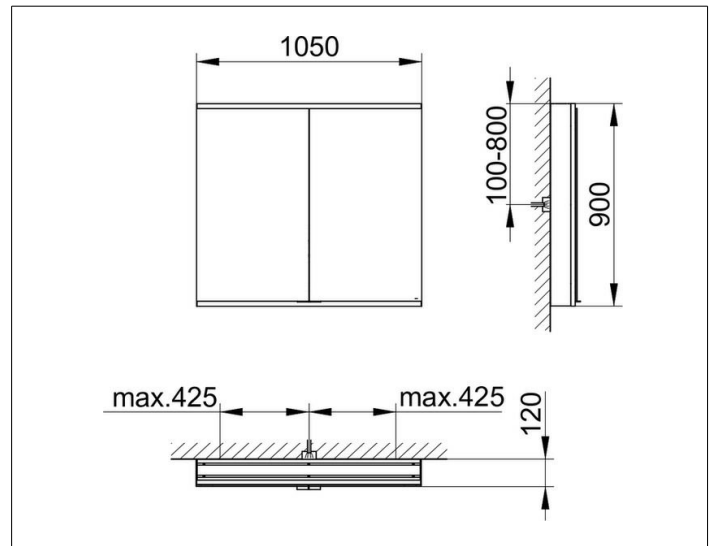

Royal Modular 2.0
800221001000200 Spiegelschrank

PRODUKT

ZEICHNUNG

EEK: C ,

OBERFLÄCHE

silber-eloxiert

ABMESSUNG

1050 x 900 x 120 mm