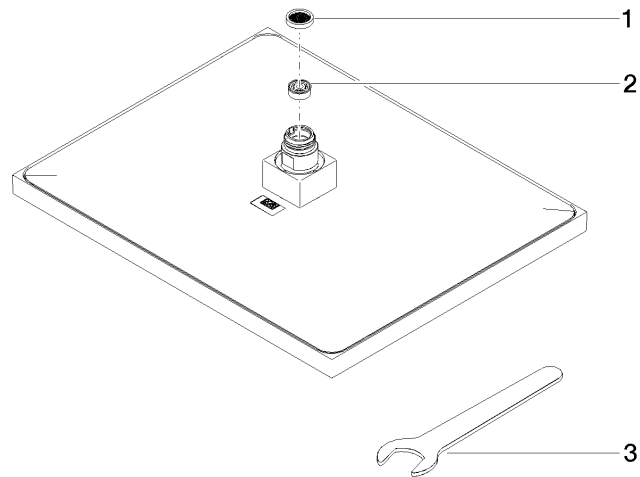

Regenbrause eckig 300 x 240 mm - Messing gebürstet (23kt Gold)

04 12 05 063 10

Regenbrause eckig 300 x 240 mm - Messing gebürstet (23kt Gold)

04 12 05 063 10

Regenbrause eckig 300 x 240 mm - Messing gebürstet (23kt Gold)

04 12 05 063 10

Regenbrause eckig 300 x 240 mm - Messing gebürstet (23kt Gold)

04 12 05 063 10

Regenbrause eckig 300 x 240 mm - Messing gebürstet (23kt Gold)

04 12 05 063 10

Ersatzteilstückliste

Nr.	Artikelnummer	Benennung	Verbaumenge	Lieferzeit
	09 23 01 075 90	Siebichtung Ø 18 x 3,5 mm -	3	2