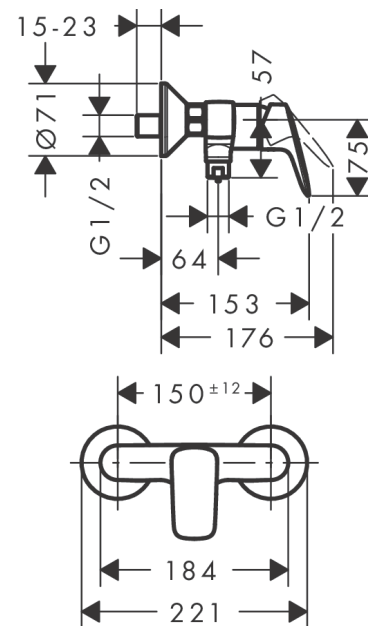

Logis

ééngreeps douchemengkraan opbouw

Finish: **chrom** Artikelnummer: **7160000**

Beschrijving

- 1 functie
- installatie met hartafstand 150 ± 12 mm
- maximale doorstroomhoeveelheid bij 3 bar: 28 l/min
- keramisch kardoes
- temperatuurbegrenzing instelbaar
- terugslagklep
- slangaansluiting DN15
- minimale bedrijfsdruk: 1 bar
- maximale bedrijfsdruk: 10 bar
- Kiwa K6161_Mechanical Mixers EN817

Artikeldetails

Vrijblijvende advies
verkoopprijs excl. BTW 108,75 €

Vrijblijvende advies
verkoopprijs incl. BTW 131,59 €

Productfoto

Maattekening

Doorstroomdiagram

Logis

ééngreeps douchemengkraan opbouw

Finish: **chrom** Artikelnummer: **71600000**

Explosietekening

Bouwjaar: >07/14

Logis

ééngreeps douchemengkraan opbouw

Finish: **chrom** Artikelnummer: **71600000**

Reserveonderdelenlijst

Bouwjaar: >07/14