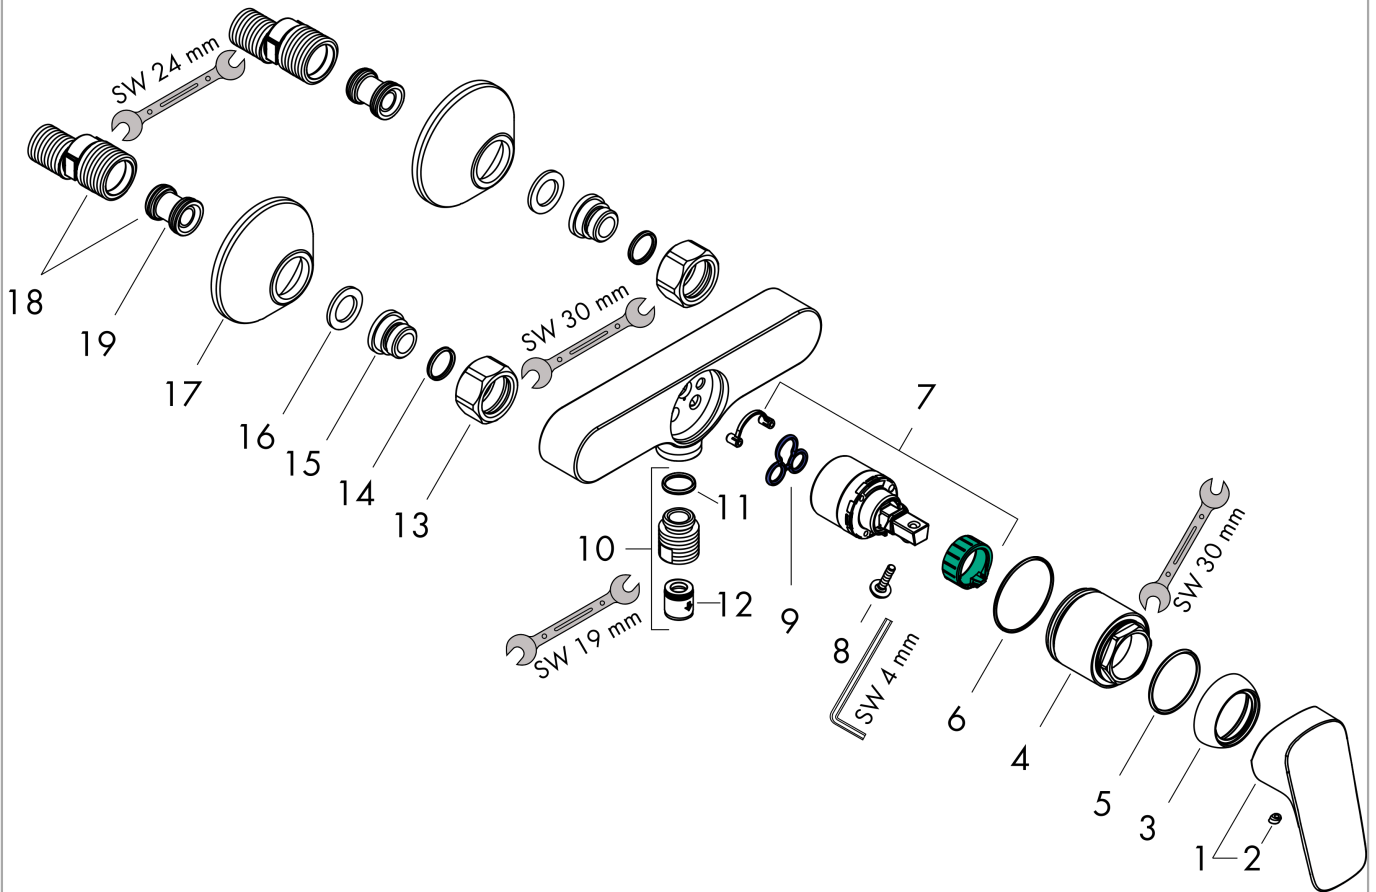

Logis

ééngreeps douchemengkraan opbouw

Finish: **chrom** Artikelnummer: **7160000**

Beschrijving

- 1 functie
- installatie met hartafstand 150 ± 12 mm
- maximale doorstroomhoeveelheid bij 3 bar: 28 l/min
- keramisch kardoes
- temperatuurbegrenzing instelbaar
- terugslagklep
- slangaansluiting DN15
- minimale bedrijfsdruk: 1 bar
- maximale bedrijfsdruk: 10 bar
- Kiwa K6161_Mechanical Mixers EN817

Artikeldetails

Vrijblijvende advies
verkoopprijs excl. BTW 108,75 €

Vrijblijvende advies
verkoopprijs incl. BTW 131,59 €

Productfoto

Maattekening

Doorstroomdiagram

Logis

ééngreeps douchemengkraan opbouw

Finish: **chrom** Artikelnummer: **71600000**

Explosietekening

Bouwjaar: >07/14

Logis

ééngreeps douchemengkraan opbouw

Finish: **chrom** Artikelnummer: **71600000**

Reserveonderdelenlijst

Bouwjaar: >07/14

Regel	Beschrijving	Artikelnummer	Prijs incl. BTW	VE
1	greep	92224000	44,65 €	1
2	greepstop	96338000	2,90 €	1
3	afdekkap	97406000	17,91 €	1
4	moer	97977000	35,82 €	1
5	O-Ring 32x2	98193000	2,90 €	1
6	O-ring 33x1,5	98164000	2,90 €	1
7	kardoes compl.	92730000	55,90 €	1
8	borgschroef	95140000	4,96 €	1
9	dichting	95008000	8,11 €	1
10	muuraansluitbocht	96044000	14,04 €	1
11	O-ring 14x2	98129000	2,90 €	1
12	terugslagklepset DW 15	94074000	14,04 €	1
13	moeren set	96157000	27,95 €	1
14	O-ring 15x2	98163000	2,90 €	1
15	aansluiting	97220000	14,04 €	1
16	zeefdichting	96922000	8,11 €	1
17	rozet Ø 70 mm	94135000	11,13 €	1
18	S-koppelingenset (±12 mm)	94140000	44,65 €	1
19	slagdemper	96429000	4,96 €	1
a	S-koppelingenset (±32 mm)	98592000	35,82 €	1