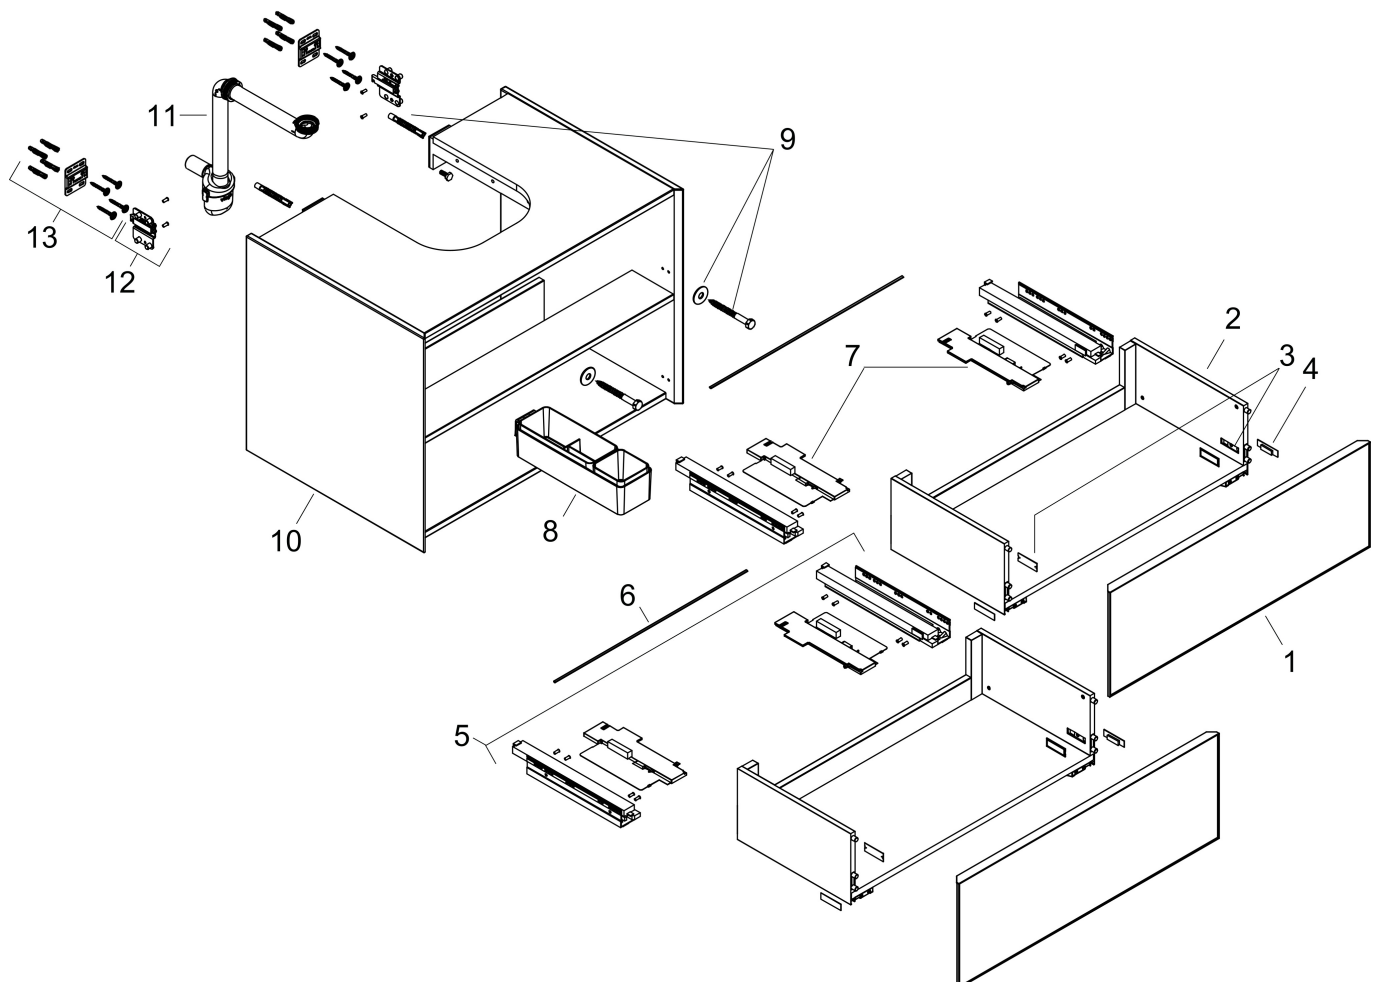

Merk	hansgrohe
Artikelnaam	Xevolos E badmeubel Matt White 980/550 met 2 lades voor consoles met inbouw wastafel geslepen
Art.nr.	54190660
Oppervlakte	Afwerking corpus: mat wit, Oppervlak meubel: Textiel donker grijs
Netto prijs	2.516,64 EUR

Explosietekening voor bouwjaar: >09/25