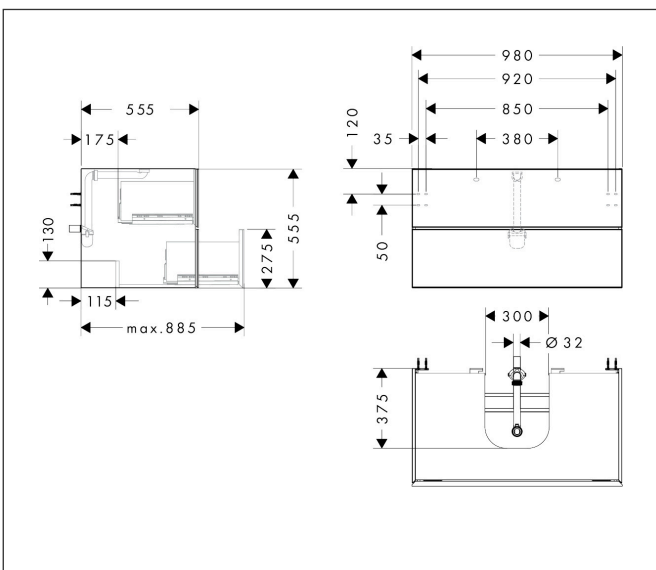

Merk	hansgrohe
Artikelnaam	Xevolos E badmeubel Matt White 980/550 met 2 lades voor consoles met inbouw wastafel geslepen
Art.nr.	54190660
Oppervlakte	Afwerking corpus: mat wit, Oppervlak meubel: Textiel donker grijs
Netto prijs	2.516,64 EUR

Product foto

Maat tekeningen

Kenmerken

- bestaat uit: badkamermeubel, Basic Box-set, ruimtebesparende sifon
- materiaal behuizing: vezelplaat van gemiddelde dichtheid (MDF)
- oppervlaktemateriaal behuizing: lak
- materiaal voorzijde: polyester
- oppervlaktemateriaal voorzijde: textiel
- materiaal voorframe: aluminium
- oppervlaktemateriaal voorframe: poederlak (kleur van behuizing)
- SmoothSurface: glad en effen voor een geweldig gevoel
- AntiFingerprint: oplossing tegen vingerafdrukken
- MoistureProof: duurzaam materiaal dat lang mooi blijft
- greeploos
- open via PushOpen-functie
- type opening: volledig uittrekbaar
- 2 lades
- zonder uitsparing voor sifon
- SoftClose, voor vloeiend en zacht sluiten
- individuele en flexibele opbergruimte dankzij het verdelen van de binnenkant
- 2 basisbox-sets inbegrepen
- 1 ruimtebesparende sifon met waterafdichting 50 mm
- wandmontage
- montagevoorwaarde: voorgemonteerd

Technologie

Certificaat

Merk	hansgrohe
Artikelnaam	Xevolos E badmeubel Matt White 980/550 met 2 lades voor consoles met inbouwwastafel geslepen
Art.nr.	54190660
Oppervlakte	Afwerking corpus: mat wit, Oppervlak meubel: Textiel donker grijs
Netto prijs	2.516,64 EUR

Explosietekening voor bouwjaar: >09/25

Merk hansgrohe
 Artikelnaam **Xevolos E** badmeubel Matt White 980/550 met 2 lades voor consoles met inbouw wastafel geslepen
 Art.nr. 54190660
 Oppervlakte Afwerking corpus: mat wit, Oppervlak meubel: Textiel donker grijs
 Netto prijs 2.516,64 EUR