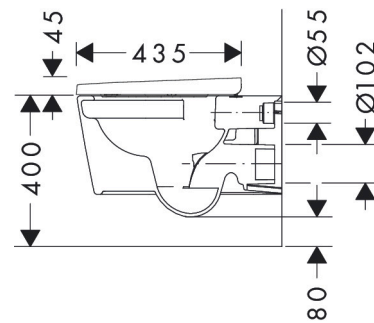

## Kenmerken

- bestaat uit: WC, toiletzitting en deksel
- materiaal toilet: keramiek
- materiaal zitting en klep: Ureum
- materiaal scharnieren: roestvrijstaal
- Made to fit NoiseReduction: op maat gemaakte geluiddempende mat bijgesloten
- glansgraad keramiek: glanzend
- met verborgen sifon
- rimless
- AquaChannel Flush: Effectief reinigen met krachtige waterstralen
- Type 1, volledig vlak 5 l, 6 l volgens EN997
- spoelt met 4,5 l
- type 2 overeenkomstig EN997, spoelt met 4 l / 2,6 l
- spoeltype: afspoelen
- montagewijze: wandmontage
- zichtbare bevestiging Voor het toilet
- wateraansluiting: achterzijde
- hartafstand wandmontage: 180 mm
- hartafstand bevestiging toiletzitting: 160 mm
- positie afvoer: horizontale afvoer
- Conform CE
- EU taxonomie: max. 6l/min

## Maat tekeningen

## Technologie

Merk	hansgrohe
Artikelnaam	<b>EluPura Original S</b> wandcloset set 540 AquaChannel Flush met toiletzitting
Art.nr.	60207450
Oppervlakte	wit
Netto prijs	299,50 EUR

## Installatievoorbeelden

**i** Afmetingen kunnen variëren vanwege keramische toleranties die verband houden met het productieproces.

Merk	hansgrohe
Artikelnaam	<b>EluPura Original S</b> wandcloset set 540 AquaChannel Flush met toiletzitting
Art.nr.	60207450
Oppervlakte	wit
Netto prijs	299,50 EUR