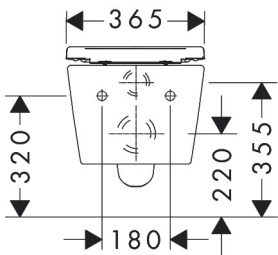

## Kenmerken

- bestaat uit: WC, toiletzitting en deksel
- materiaal toilet: keramiek
- materiaal zitting en klep: Ureum
- materiaal scharnieren: roestvrijstaal
- Made to fit NoiseReduction: op maat gemaakte geluiddempende mat bijgesloten
- glansgraad keramiek: glanzend
- met verborgen sifon
- rimless
- AquaChannel Flush: Effectief reinigen met krachtige waterstralen
- Type 1, volledig vlak 5 l, 6 l volgens EN997
- spoelt met 4,5 l
- type 2 overeenkomstig EN997, spoelt met 4 l / 2,6 l
- spoeltype: afspoelen
- montagewijze: wandmontage
- zichtbare bevestiging Voor het toilet
- wateraansluiting: achterzijde
- hartafstand wandmontage: 180 mm
- hartafstand bevestiging toiletzitting: 160 mm
- positie afvoer: horizontale afvoer
- Conform CE
- EU taxonomie: max. 6l/min

## Maat tekeningen

## Technologie

Merk	hansgrohe
Artikelnaam	<b>EluPura Original S</b> wandcloset set 540 AquaChannel Flush met toiletzitting
Art.nr.	60207450
Oppervlakte	wit
Netto prijs	299,50 EUR

## Installatievoorbeelden

**i** Afmetingen kunnen variëren vanwege keramische toleranties die verband houden met het productieproces.

Merk	hansgrohe
Artikelnaam	<b>EluPura Original S</b> wandcloset set 540 AquaChannel Flush met toiletzitting
Art.nr.	60207450
Oppervlakte	wit
Netto prijs	299,50 EUR