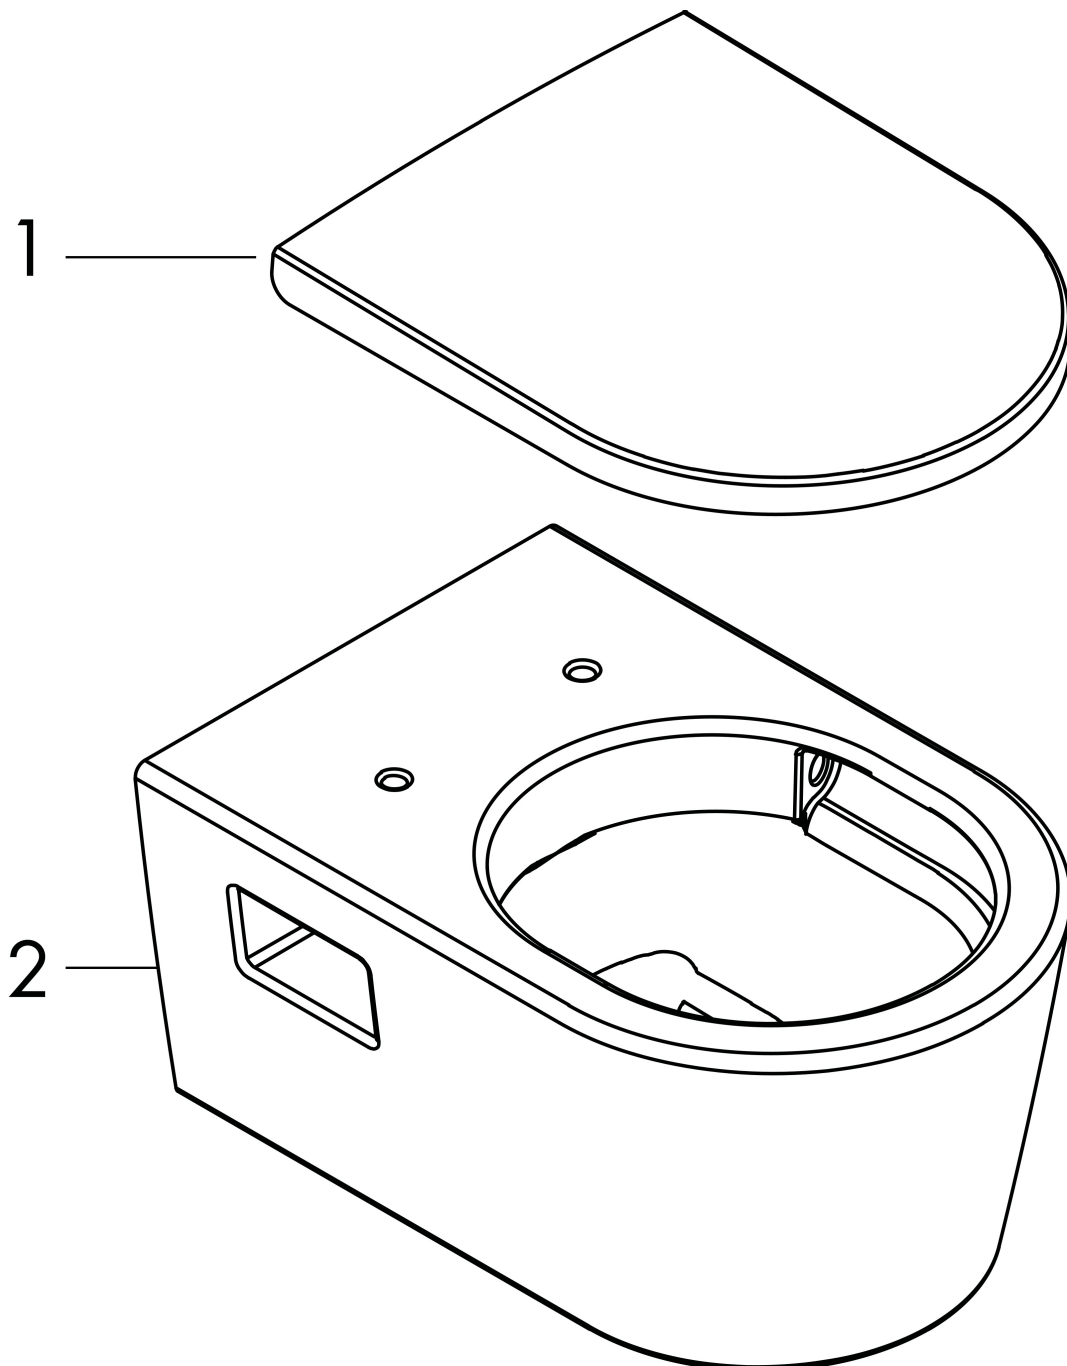

Merk	hansgrohe
Artikelnaam	EluPura Original S wandcloset set 540 AquaChannel Flush met toiletzitting
Art.nr.	60207450
Oppervlakte	wit
Netto prijs	299,50 EUR

Explosietekening voor bouwjaar: >04/24

Merk hansgrohe
Artikelnaam **EluPura Original S** wandcloset set 540 AquaChannel Flush met toiletzitting
Art.nr. 60207450
Oppervlakte wit
Netto prijs 299,50 EUR

Onderdelen voor bouwjaar: >04/24

Pos	Beschrijving	Art.nr.	Prijs
1	null	60147450	57,10
2	wandcloset	60142450	261,45