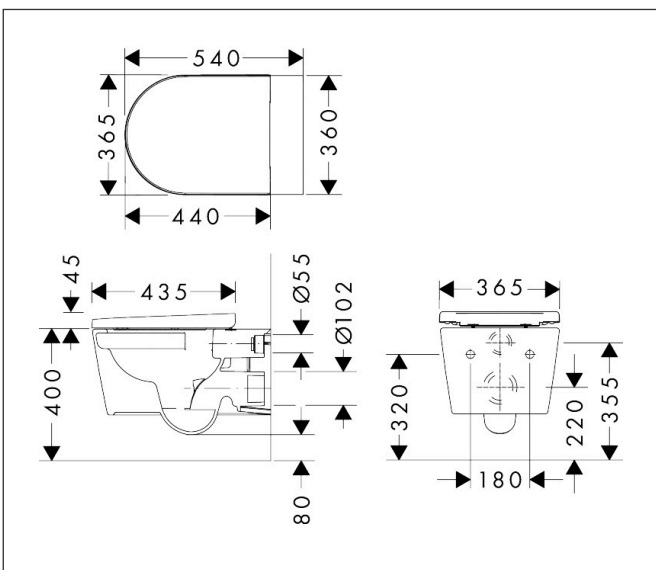

Merk	hansgrohe
Artikelnaam	<b>EluPura Original S</b> wandcloset set 540 AquaChannel Flush met toiletzitting
Art.nr.	60207450
Oppervlakte	wit
Netto prijs	299,50 EUR

## Kenmerken

- bestaat uit: WC, toiletzitting en deksel
- materiaal toilet: keramiek
- materiaal zitting en klep: Ureum
- materiaal scharnieren: roestvrijstaal
- Made to fit NoiseReduction: op maat gemaakte geluiddempende mat bijgesloten
- glansgraad keramiek: glanzend
- met verborgen sifon
- rimless
- AquaChannel Flush: Effectief reinigen met krachtige waterstralen
- Type 1, volledig vlak 5 l, 6 l volgens EN997
- spoelt met 4,5 l
- type 2 overeenkomstig EN997, spoelt met 4 l / 2,6 l
- spoeltype: afspoelen
- montagewijze: wandmontage
- zichtbare bevestiging Voor het toilet
- wateraansluiting: achterzijde
- hartafstand wandmontage: 180 mm
- hartafstand bevestiging toiletzitting: 160 mm
- positie afvoer: horizontale afvoer
- Conform CE
- EU taxonomie: max. 6l/min

## Maat tekeningen

## Explosietekening voor bouwjaar: >04/24

Merk hansgrohe  
 Artikelnaam **EluPura Original S** wandcloset set 540 AquaChannel Flush met toiletzitting  
 Art.nr. 60207450  
 Oppervlakte wit  
 Netto prijs 299,50 EUR