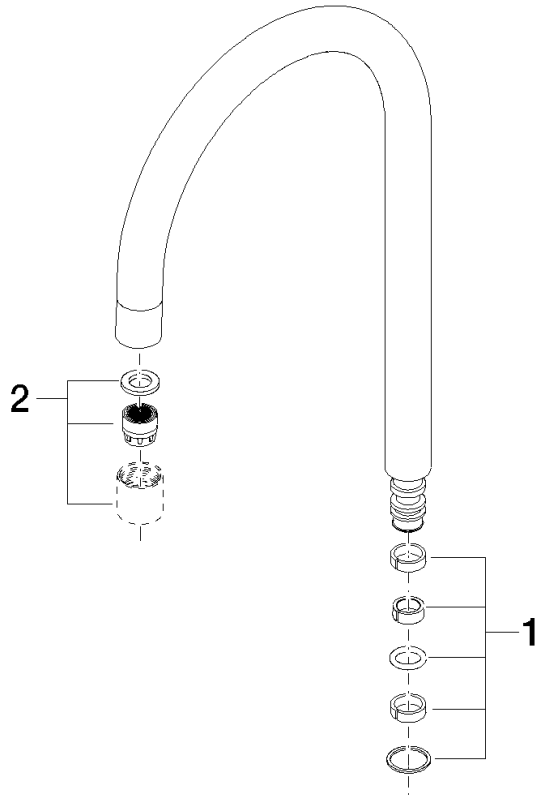

Auslauf 165 mm, 4,54 l/min. - Messing gebürstet (23kt Gold)

90 28 22 319 01

Auslauf 165 mm, 4,54 l/min. - Messing gebürstet (23kt Gold)

90 28 22 319 01

Auslauf 165 mm, 4,54 l/min. - Messing gebürstet (23kt Gold)

90 28 22 319 01

Auslauf 165 mm, 4,54 l/min. - Messing gebürstet (23kt Gold)

90 28 22 319 01

Auslauf 165 mm, 4,54 l/min. - Messing gebürstet (23kt Gold)

90 28 22 319 01

Ersatzteilstückliste

Nr.	Artikelnummer	Benennung	Verbaumenge	Lieferzeit
	90 14 15 020 01 90	Dichtungssatz Auslauf 10 x 10 x 2 mm -	2	2