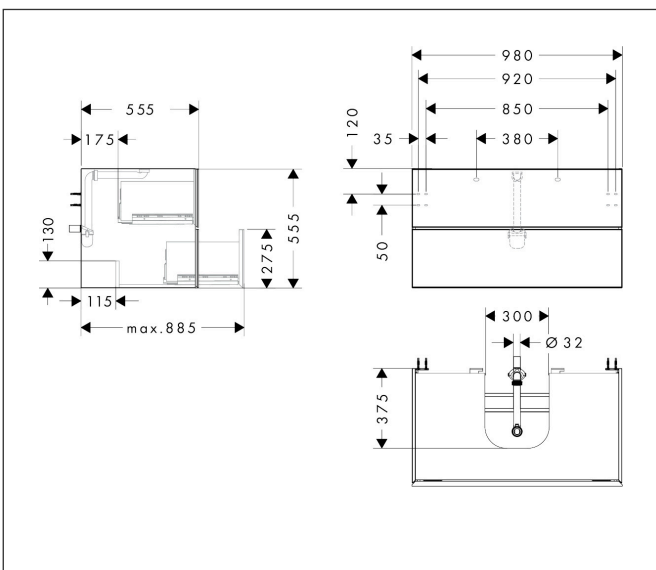

Merk	hansgrohe
Artikelnaam	Xevolos E badmeubel Sand Matt Beige 980/550 met 2 lades voor consoles met inbouw wastafel geslepen
Art.nr.	54191660
Oppervlakte	Afwerking corpus: Sand Matt Beige, Oppervlak meubel: Textiel donker grijs
Netto prijs	2.516,64 EUR

Product foto

Maat tekeningen

Kenmerken

- bestaat uit: badkamermeubel, Basic Box-set, ruimtebesparende sifon
- materiaal behuizing: vezelplaat van gemiddelde dichtheid (MDF)
- oppervlaktemateriaal behuizing: lak
- materiaal voorzijde: polyester
- oppervlaktemateriaal voorzijde: textiel
- materiaal voorframe: aluminium
- oppervlaktemateriaal voorframe: poederlak (kleur van behuizing)
- SmoothSurface: glad en effen voor een geweldig gevoel
- AntiFingerprint: oplossing tegen vingerafdrukken
- MoistureProof: duurzaam materiaal dat lang mooi blijft
- greeploos
- open via PushOpen-functie
- type opening: volledig uittrekbaar
- 2 lades
- zonder uitsparing voor sifon
- SoftClose, voor vloeiend en zacht sluiten
- individuele en flexibele opbergruimte dankzij het verdelen van de binnenkant
- 2 basisbox-sets inbegrepen
- 1 ruimtebesparende sifon met waterafdichting 50 mm
- wandmontage
- montagevoorwaarde: voorgemonteerd

Technologie

Certificaat

Merk	hansgrohe
Artikelnaam	Xevolos E badmeubel Sand Matt Beige 980/550 met 2 lades voor consoles met inbouwwastafel geslepen
Art.nr.	54191660
Oppervlakte	Afwerking corpus: Sand Matt Beige, Oppervlak meubel: Textiel donker grijs
Netto prijs	2.516,64 EUR

Benodigde onderdelen (naar keuze)

Product foto	Artikelnaam	Art.nr.	Prijs
	hansgrohe console 980/550 met uitsparing in het midden voor inbouwwastafel geslepen	54209780	367,95
	hansgrohe console 980/550 met uitsparing in het midden voor waskom zonder kraangat	54329780	367,96