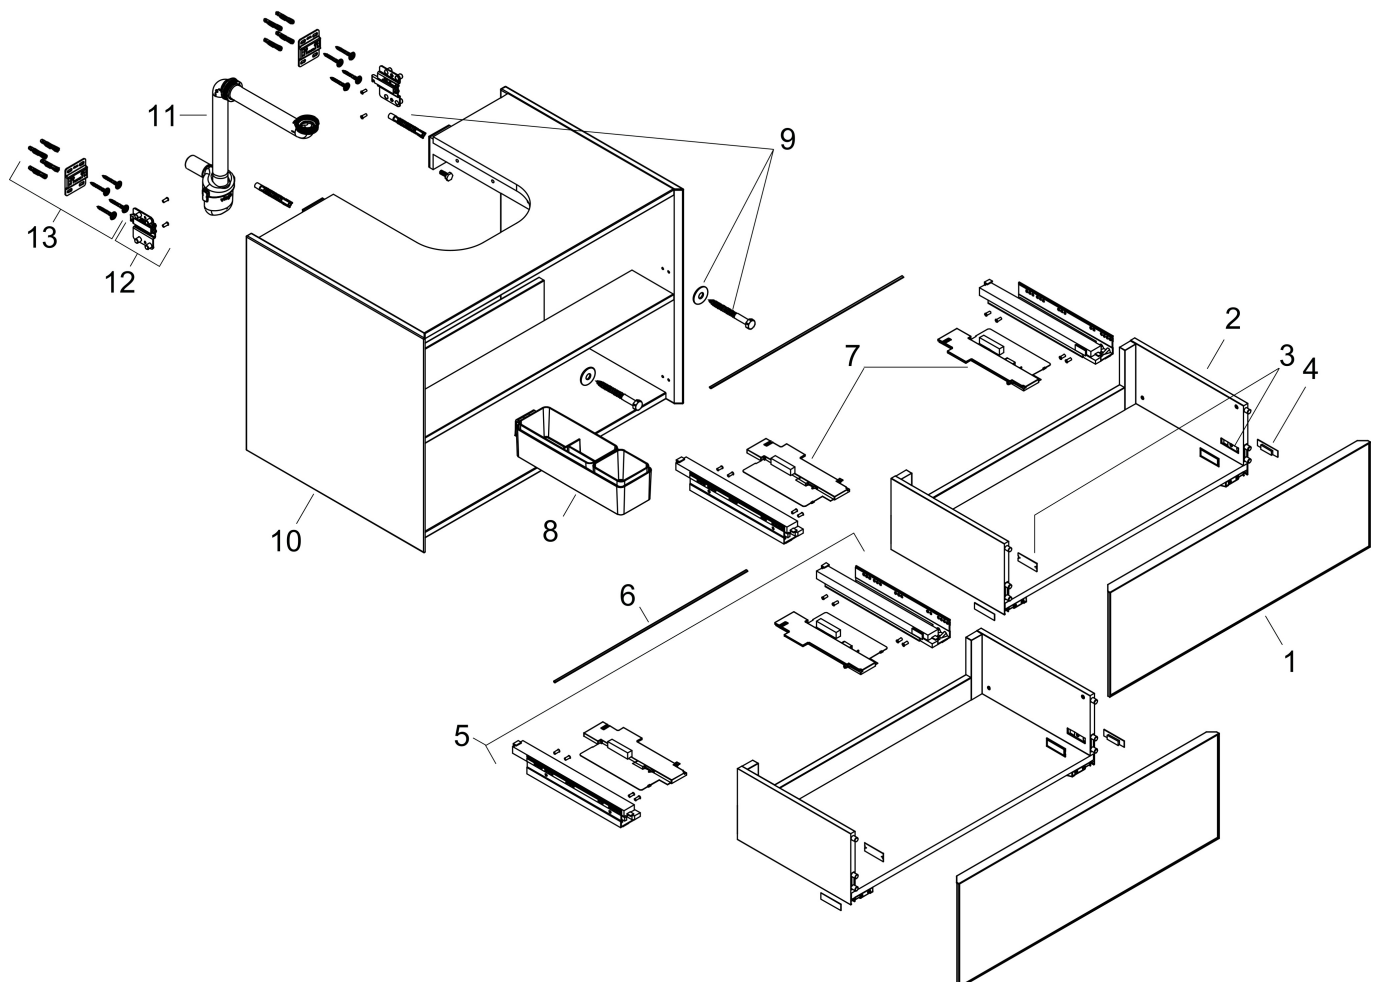

Merk	hansgrohe
Artikelnaam	Xevolos E badmeubel Sand Matt Beige 980/550 met 2 lades voor consoles met inbouw wastafel geslepen
Art.nr.	54191660
Oppervlakte	Afwerking corpus: Sand Matt Beige, Oppervlak meubel: Textiel donker grijs
Netto prijs	2.516,64 EUR

Explosietekening voor bouwjaar: >09/25