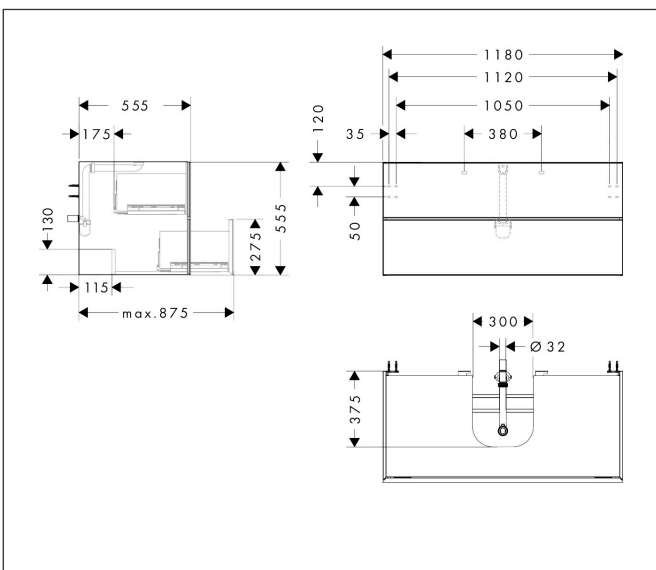

Merk	hansgrohe
Artikelnaam	Xevolos E badmeubel Matt White 1180/550 met 2 lades voor consoles met inbouwastafel geslepen
Art.nr.	54193660
Oppervlakte	Afwerking corpus: mat wit, Oppervlak meubel: Textiel donker grijs
Netto prijs	2.747,12 EUR

Product foto

Maat tekeningen

Kenmerken

- bestaat uit: badkamermeubel, Basic Box-set, ruimtebesparende sifon
- materiaal behuizing: vezelplaat van gemiddelde dichtheid (MDF)
- oppervlaktemateriaal behuizing: lak
- materiaal voorzijde: polyester
- oppervlaktemateriaal voorzijde: textiel
- materiaal voorframe: aluminium
- oppervlaktemateriaal voorframe: poederlak (kleur van behuizing)
- SmoothSurface: glad en effen voor een geweldig gevoel
- AntiFingerprint: oplossing tegen vingerafdrukken
- MoistureProof: duurzaam materiaal dat lang mooi blijft
- greeploos
- open via PushOpen-functie
- type opening: volledig uittrekbaar
- 2 lades
- zonder uitsparing voor sifon
- SoftClose, voor vloeiend en zacht sluiten
- individuele en flexibele opbergruimte dankzij het verdelen van de binnenkant
- 2 basisbox-sets inbegrepen
- 1 ruimtebesparende sifon met waterafdichting 50 mm
- wandmontage
- montagevoorwaarde: voorgemonteerd

Technologie

Certificaat

Merk	hansgrohe
Artikelnaam	Xevolos E badmeubel Matt White 1180/550 met 2 lades voor consoles met inbouwwastafel geslepen
Art.nr.	54193660
Oppervlakte	Afwerking corpus: mat wit, Oppervlak meubel: Textiel donker grijs
Netto prijs	2.747,12 EUR

Explosietekening voor bouwjaar: >09/25

Merk	hansgrohe
Artikelnaam	Xevolos E badmeubel Matt White 1180/550 met 2 lades voor consoles met inbouwwastafel geslepen
Art.nr.	54193660
Oppervlakte	Afwerking corpus: mat wit, Oppervlak meubel: Textiel donker grijs
Netto prijs	2.747,12 EUR