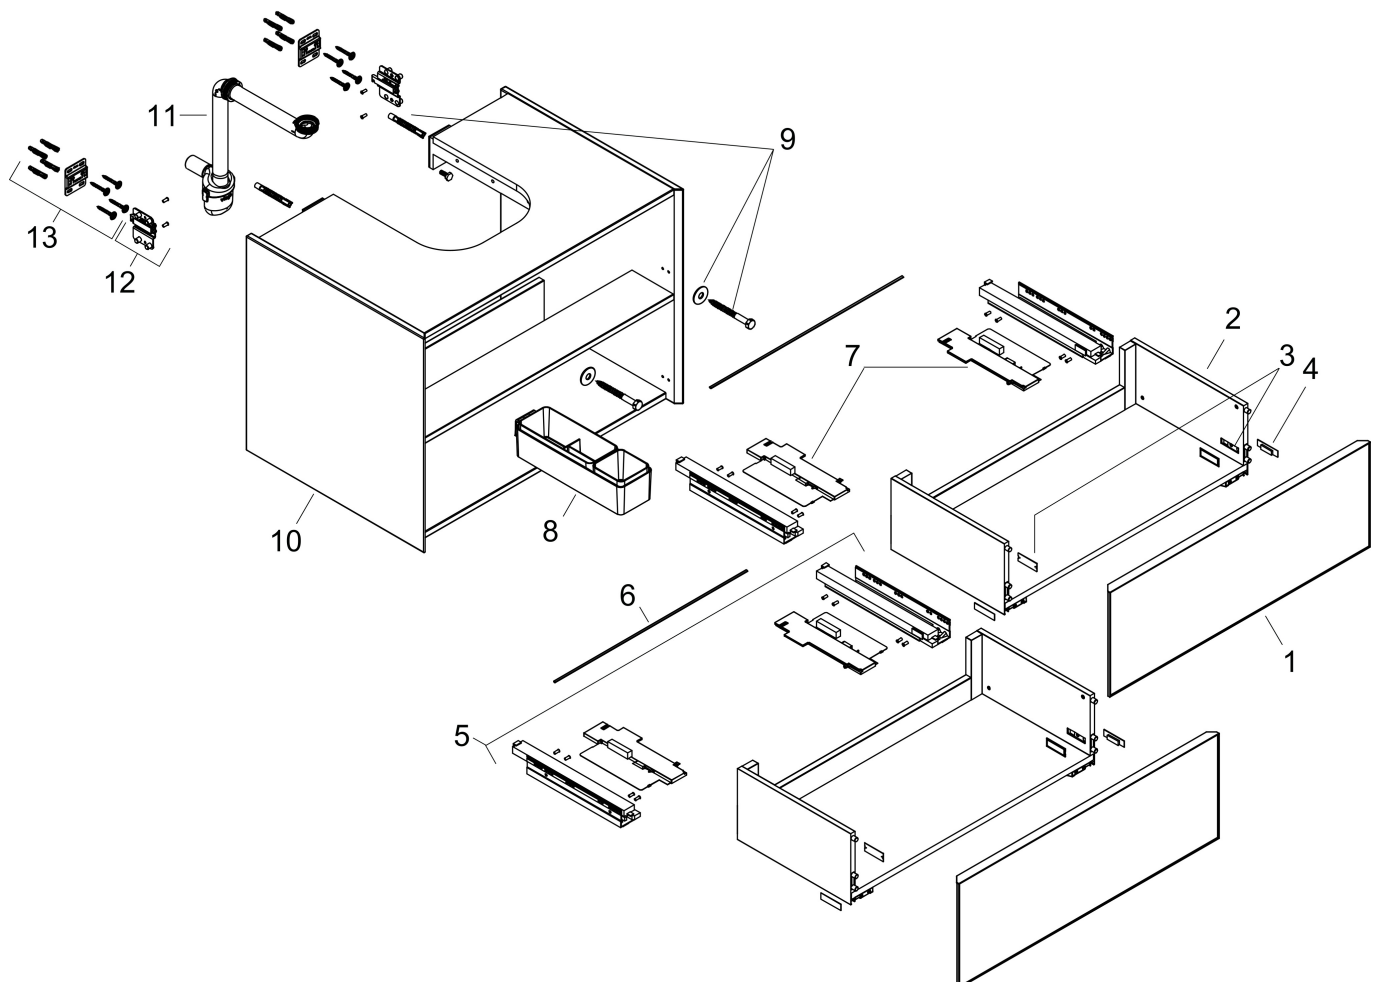

Merk	hansgrohe
Artikelnaam	Xevolos E badmeubel Matt White 1180/550 met 2 lades voor consoles met inbouw wastafel geslepen
Art.nr.	54193660
Oppervlakte	Afwerking corpus: mat wit, Oppervlak meubel: Textiel donker grijs
Netto prijs	2.747,12 EUR

Explosietekening voor bouwjaar: >09/25