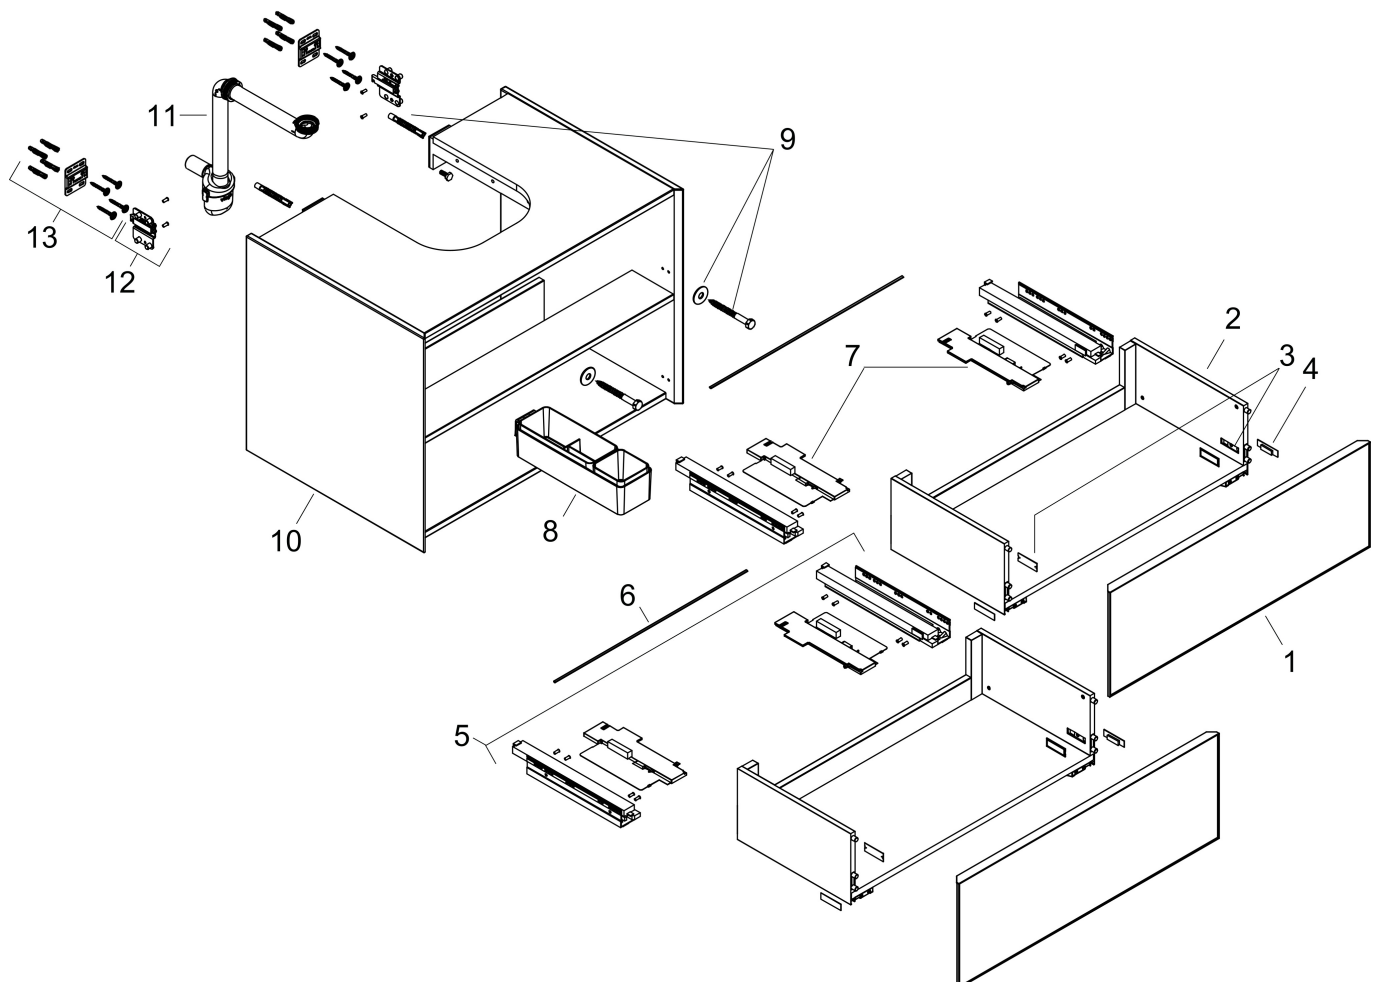

Merk	hansgrohe
Artikelnaam	Xevolos E badmeubel Sand Matt Beige 1180/550 met 2 lades voor consoles met inbouw wastafel geslepen
Art.nr.	54194660
Oppervlakte	Afwerking corpus: Sand Matt Beige, Oppervlak meubel: Textiel donker grijs
Netto prijs	2.747,12 EUR

Explosietekening voor bouwjaar: >09/25