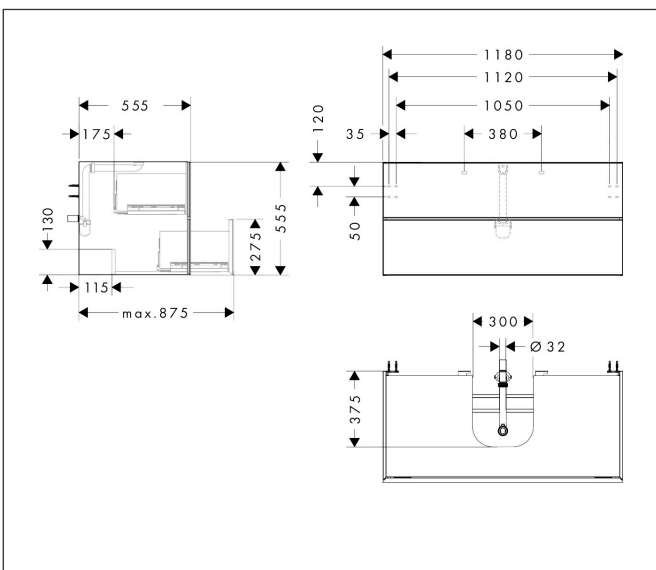

Merk	hansgrohe
Artikelnaam	Xevolos E badmeubel Sand Matt Beige 1180/550 met 2 lades voor consoles met inbouwastafel geslepen
Art.nr.	54194660
Oppervlakte	Afwerking corpus: Sand Matt Beige, Oppervlak meubel: Textiel donker grijs
Netto prijs	2.747,12 EUR

Product foto

Maat tekeningen

Kenmerken

- bestaat uit: badkamermeubel, Basic Box-set, ruimtebesparende sifon
- materiaal behuizing: vezelplaat van gemiddelde dichtheid (MDF)
- oppervlaktemateriaal behuizing: lak
- materiaal voorzijde: polyester
- oppervlaktemateriaal voorzijde: textiel
- materiaal voorframe: aluminium
- oppervlaktemateriaal voorframe: poederlak (kleur van behuizing)
- SmoothSurface: glad en effen voor een geweldig gevoel
- AntiFingerprint: oplossing tegen vingerafdrukken
- MoistureProof: duurzaam materiaal dat lang mooi blijft
- greeploos
- open via PushOpen-functie
- type opening: volledig uittrekbaar
- 2 lades
- zonder uitsparing voor sifon
- SoftClose, voor vloeiend en zacht sluiten
- individuele en flexibele opbergruimte dankzij het verdelen van de binnenkant
- 2 basisbox-sets inbegrepen
- 1 ruimtebesparende sifon met waterafdichting 50 mm
- wandmontage
- montagevoorwaarde: voorgemonteerd

Technologie

Certificaat

Merk	hansgrohe
Artikelnaam	Xevolos E badmeubel Sand Matt Beige 1180/550 met 2 lades voor consoles met inbouwwastafel geslepen
Art.nr.	54194660
Oppervlakte	Afwerking corpus: Sand Matt Beige, Oppervlak meubel: Textiel donker grijs
Netto prijs	2.747,12 EUR