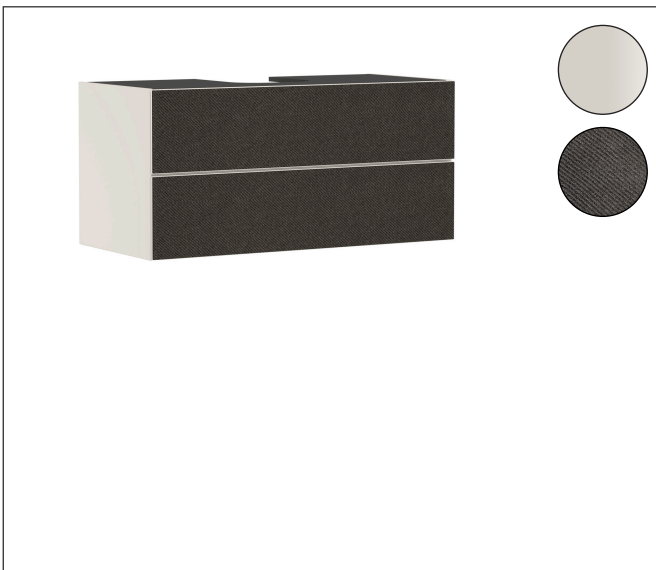

Merk	hansgrohe
Artikelnaam	Xevolos E badmeubel Sand Matt Beige 1180/550 met 2 lades voor consoles met inbouwastafel geslepen
Art.nr.	54194660
Oppervlakte	Afwerking corpus: Sand Matt Beige, Oppervlak meubel: Textiel donker grijs
Netto prijs	2.747,12 EUR

Product foto

Maat tekeningen

Kenmerken

- bestaat uit: badkamermeubel, Basic Box-set, ruimtebesparende sifon
- materiaal behuizing: vezelplaat van gemiddelde dichtheid (MDF)
- oppervlaktemateriaal behuizing: lak
- materiaal voorzijde: polyester
- oppervlaktemateriaal voorzijde: textiel
- materiaal voorframe: aluminium
- oppervlaktemateriaal voorframe: poederlak (kleur van behuizing)
- SmoothSurface: glad en effen voor een geweldig gevoel
- AntiFingerprint: oplossing tegen vingerafdrukken
- MoistureProof: duurzaam materiaal dat lang mooi blijft
- greeploos
- open via PushOpen-functie
- type opening: volledig uittrekbaar
- 2 lades
- zonder uitsparing voor sifon
- SoftClose, voor vloeiend en zacht sluiten
- individuele en flexibele opbergruimte dankzij het verdelen van de binnenkant
- 2 basisbox-sets inbegrepen
- 1 ruimtebesparende sifon met waterafdichting 50 mm
- wandmontage
- montagevoorwaarde: voorgemonteerd

Technologie

Certificaat

Merk	hansgrohe
Artikelnaam	Xevolos E badmeubel Sand Matt Beige 1180/550 met 2 lades voor consoles met inbouwwastafel geslepen
Art.nr.	54194660
Oppervlakte	Afwerking corpus: Sand Matt Beige, Oppervlak meubel: Textiel donker grijs
Netto prijs	2.747,12 EUR

Merk	hansgrohe
Artikelnaam	Xevolos E badmeubel Sand Matt Beige 1180/550 met 2 lades voor consoles met inbouw wastafel geslepen
Art.nr.	54194660
Oppervlakte	Afwerking corpus: Sand Matt Beige, Oppervlak meubel: Textiel donker grijs
Netto prijs	2.747,12 EUR