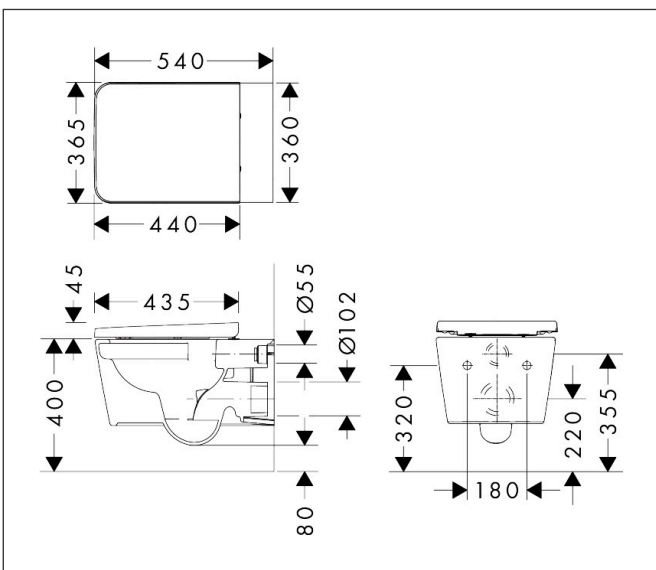

Merk	hansgrohe
Artikelnaam	EluPura Original Q wandcloset set 540 AquaChannel Flush met toiletzitting
Art.nr.	60208450
Oppervlakte	wit
Netto prijs	343,45 EUR

Product foto

Maat tekeningen

Kenmerken

- bestaat uit: WC, toiletzitting en deksel
- materiaal toilet: keramiek
- materiaal zitting en klep: Ureum
- materiaal scharnieren: roestvrijstaal
- Made to fit NoiseReduction: op maat gemaakte geluiddempende mat bijgesloten
- glansgraad keramiek: glanzend
- met verborgen sifon
- rimless
- AquaChannel Flush: Effectief reinigen met krachtige waterstralen
- Type 1, volledig vlak 5 l, 6 l volgens EN997
- spoelt met 4,5 l
- voldoet aan type 2 overeenkomstig EN997
- spoeltype: afspoelen
- montagewijze: wandmontage
- zichtbare bevestigingVoor het toilet
- wateraansluiting: achterzijde
- hartafstand wandmontage: 180 mm
- hartafstand bevestiging toiletzitting: 160 mm
- positie afvoer: horizontale afvoer
- Conform CE
- EU taxonomie: max. 6l/min

Technologie

Merk	hansgrohe
Artikelnaam	EluPura Original Q wandcloset set 540 AquaChannel Flush met toiletzitting
Art.nr.	60208450
Oppervlakte	wit
Netto prijs	343,45 EUR

Installatievoorbeelden

i Afmetingen kunnen variëren vanwege keramische toleranties die verband houden met het productieproces.