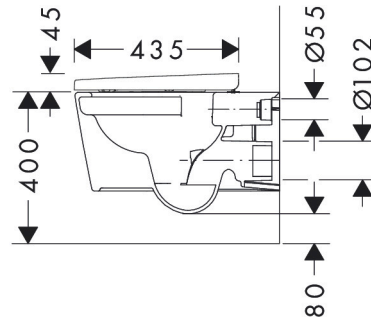

Merk	hansgrohe
Artikelnaam	EluPura Original Q wandcloset set 540 AquaChannel Flush met toiletzitting
Art.nr.	60208450
Oppervlakte	wit
Netto prijs	343,45 EUR

Product foto

Maat tekeningen

Kenmerken

- bestaat uit: WC, toiletzitting en deksel
- materiaal toilet: keramiek
- materiaal zitting en klep: Ureum
- materiaal scharnieren: roestvrijstaal
- Made to fit NoiseReduction: op maat gemaakte geluiddempende mat bijgesloten
- glansgraad keramiek: glanzend
- met verborgen sifon
- rimless
- AquaChannel Flush: Effectief reinigen met krachtige waterstralen
- Type 1, volledig vlak 5 l, 6 l volgens EN997
- spoelt met 4,5 l
- voldoet aan type 2 overeenkomstig EN997
- spoeltype: afspoelen
- montagewijze: wandmontage
- zichtbare bevestigingVoor het toilet
- wateraansluiting: achterzijde
- hartafstand wandmontage: 180 mm
- hartafstand bevestiging toiletzitting: 160 mm
- positie afvoer: horizontale afvoer
- Conform CE
- EU taxonomie: max. 6l/min

Technologie

Merk	hansgrohe
Artikelnaam	EluPura Original Q wandcloset set 540 AquaChannel Flush met toiletzitting
Art.nr.	60208450
Oppervlakte	wit
Netto prijs	343,45 EUR

Installatievoorbeelden

i Afmetingen kunnen variëren vanwege keramische toleranties die verband houden met het productieproces.