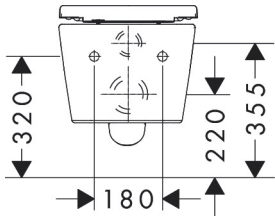

Merk	hansgrohe
Artikelnaam	EluPura Original Q wandcloset set 540 AquaChannel Flush met toiletzitting
Art.nr.	60208450
Oppervlakte	wit
Netto prijs	343,45 EUR

Product foto

Maat tekeningen

Kenmerken

- bestaat uit: WC, toiletzitting en deksel
- materiaal toilet: keramiek
- materiaal zitting en klep: Ureum
- materiaal scharnieren: roestvrijstaal
- Made to fit NoiseReduction: op maat gemaakte geluiddempende mat bijgesloten
- glansgraad keramiek: glanzend
- met verborgen sifon
- rimless
- AquaChannel Flush: Effectief reinigen met krachtige waterstralen
- Type 1, volledig vlak 5 l, 6 l volgens EN997
- spoelt met 4,5 l
- voldoet aan type 2 overeenkomstig EN997
- spoeltype: afspoelen
- montagewijze: wandmontage
- zichtbare bevestigingVoor het toilet
- wateraansluiting: achterzijde
- hartafstand wandmontage: 180 mm
- hartafstand bevestiging toiletzitting: 160 mm
- positie afvoer: horizontale afvoer
- Conform CE
- EU taxonomie: max. 6l/min

Technologie

Merk	hansgrohe
Artikelnaam	EluPura Original Q wandcloset set 540 AquaChannel Flush met toiletzitting
Art.nr.	60208450
Oppervlakte	wit
Netto prijs	343,45 EUR

Installatievoorbeelden

i Afmetingen kunnen variëren vanwege keramische toleranties die verband houden met het productieproces.