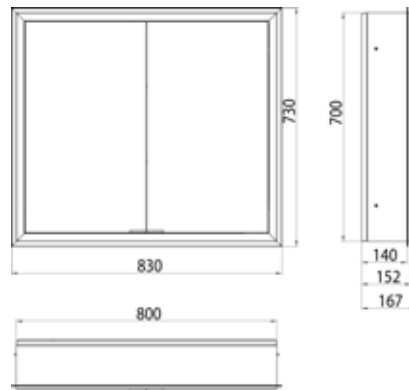

## PRODUKTINFORMATION

Lichtspiegelschrank prime, 800 mm, 2 Türen, Unterputzmodell, IP20 schwarz/spiegel

Art.-Nr.9497 135 72

mit verspiegelter Glasrückwand, 2 stufenlos einstellbare Ablagen, 2 Türen, 1 Steckdose, stufenlose Lichtsteuerung (an/aus, Helligkeit und Lichtfarbe) über drei in die Glasrückwand integrierte Touchsensoren, Höhe: 730 mm, LED-Beleuchtung