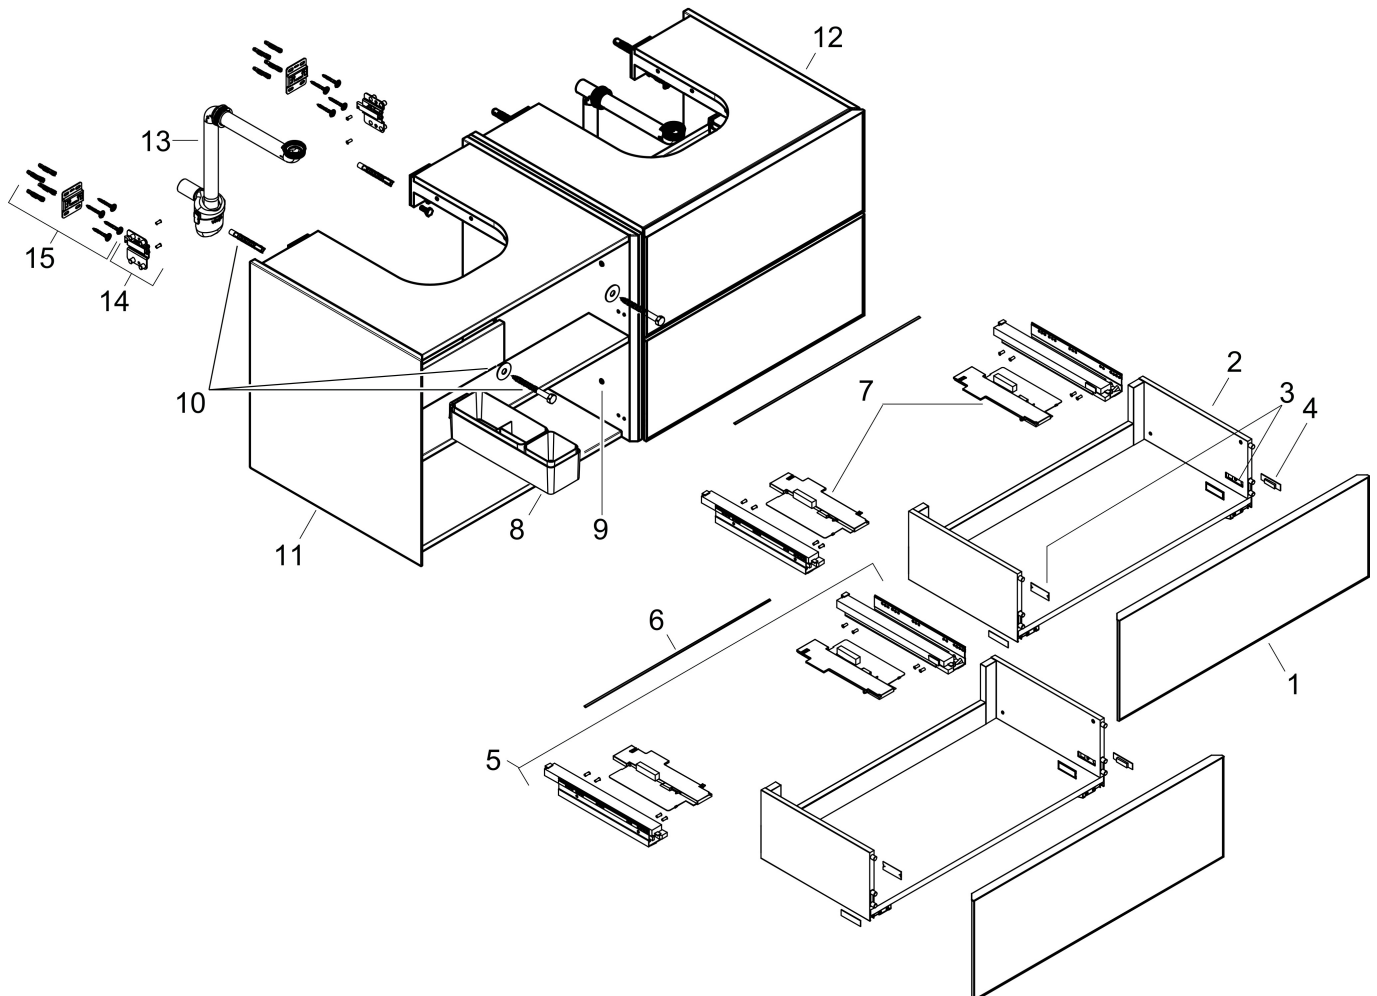

Merk hansgrohe
Artikelnaam **Xevolos E** badmeubel Matt White 1370/550 met 4 lades voor consoles met 2 inbouw wastafels geslepen
Art.nr. 54196660
Oppervlakte Afwerking corpus: mat wit, Oppervlak meubel: Textiel donker grijs
Netto prijs 4.262,66 EUR

Explosietekening voor bouwjaar: >09/23

Merk	hansgrohe
Artikelnaam	Xevolos E badmeubel Matt White 1370/550 met 4 lades voor consoles met 2 inbouwwastafels geslepen
Art.nr.	54196660
Oppervlakte	Afwerking corpus: mat wit, Oppervlak meubel: Textiel donker grijs
Netto prijs	4.262,66 EUR

Onderdelen voor bouwjaar: >09/23

Pos	Beschrijving	Art.nr.	Prijs
1	meubelfront	87662660	
2	uittrekelement	87661000	380,02
3	afdekkapset	87939000	
4	afdekkapset	85208000	34,01
5	ladegeleiders	87615000	193,02
6	Synchronisatiestaaf	85151000	54,08
7	Tipmatic	85164000	118,25
8	Box set	54224670	39,42
9	montageset	87654000	
10	montageset	87419000	34,01
11	meubelramp	87656000	2.044,64
12	meubelramp	87655000	2.044,64
13	Sifon compl.	54235000	41,18
14	bevestigingsmateriaal	87276000	66,87
15	montageset	87275000	42,22