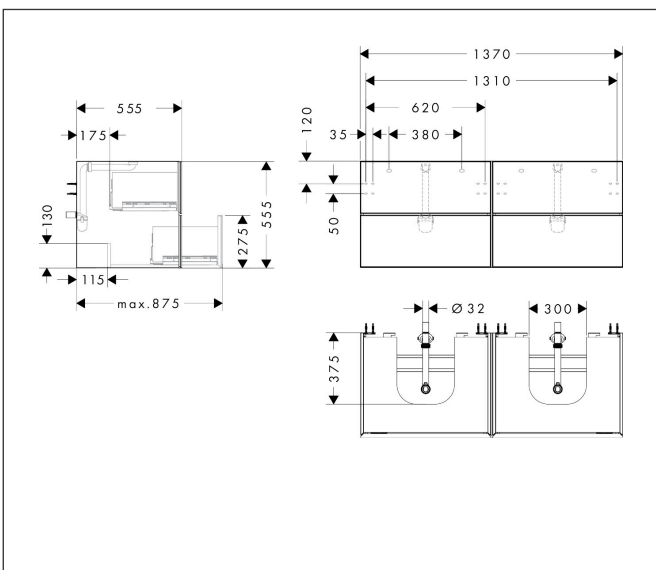

Merk	hansgrohe
Artikelnaam	Xevolos E badmeubel Matt White 1370/550 met 4 lades voor consoles met 2 inbouw wastafels geslepen
Art.nr.	54196660
Oppervlakte	Afwerking corpus: mat wit, Oppervlak meubel: Textiel donker grijs
Netto prijs	4.262,66 EUR

Product foto

Maat tekeningen

Kenmerken

- bestaat uit: badkamermeubel, Basic Box-set, ruimtebesparende sifon
- materiaal behuizing: vezelplaat van gemiddelde dichtheid (MDF)
- oppervlaktemateriaal behuizing: lak
- materiaal voorzijde: polyester
- oppervlaktemateriaal voorzijde: textiel
- materiaal voorframe: aluminium
- oppervlaktemateriaal voorframe: poederlak (kleur van behuizing)
- SmoothSurface: glad en effen voor een geweldig gevoel
- AntiFingerprint: oplossing tegen vingerafdrukken
- MoistureProof: duurzaam materiaal dat lang mooi blijft
- greeploos
- open via PushOpen-functie
- type opening: volledig uittrekbaar
- 4 lades
- zonder uitsparing voor sifon
- SoftClose, voor vloeiend en zacht sluiten
- individuele en flexibele opbergruimte dankzij het verdelen van de binnenkant
- 2 basisbox-sets inbegrepen
- inclusief 2 ruimtebesparende sifons met waterslot 50 mm
- wandmontage
- montagevoorwaarde: voorgemonteerd

Technologie

Certificaat

Merk	hansgrohe
Artikelnaam	Xevolos E badmeubel Matt White 1370/550 met 4 lades voor consoles met 2 inbouwwastafels geslepen
Art.nr.	54196660
Oppervlakte	Afwerking corpus: mat wit, Oppervlak meubel: Textiel donker grijs
Netto prijs	4.262,66 EUR