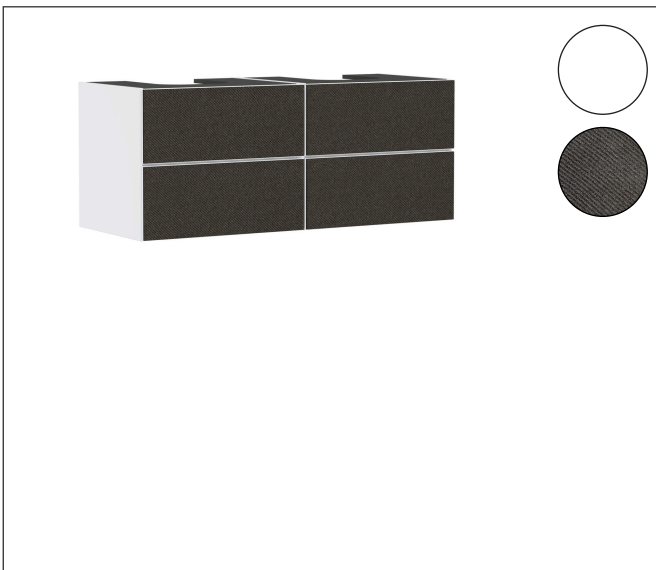

Merk	hansgrohe
Artikelnaam	Xevolos E badmeubel Matt White 1370/550 met 4 lades voor consoles met 2 inbouw wastafels geslepen
Art.nr.	54196660
Oppervlakte	Afwerking corpus: mat wit, Oppervlak meubel: Textiel donker grijs
Netto prijs	4.262,66 EUR

Product foto

Maat tekeningen

Kenmerken

- bestaat uit: badkamermeubel, Basic Box-set, ruimtebesparende sifon
- materiaal behuizing: vezelplaat van gemiddelde dichtheid (MDF)
- oppervlaktemateriaal behuizing: lak
- materiaal voorzijde: polyester
- oppervlaktemateriaal voorzijde: textiel
- materiaal voorframe: aluminium
- oppervlaktemateriaal voorframe: poederlak (kleur van behuizing)
- SmoothSurface: glad en effen voor een geweldig gevoel
- AntiFingerprint: oplossing tegen vingerafdrukken
- MoistureProof: duurzaam materiaal dat lang mooi blijft
- greeploos
- open via PushOpen-functie
- type opening: volledig uittrekbaar
- 4 lades
- zonder uitsparing voor sifon
- SoftClose, voor vloeiend en zacht sluiten
- individuele en flexibele opbergruimte dankzij het verdelen van de binnenkant
- 2 basisbox-sets inbegrepen
- inclusief 2 ruimtebesparende sifons met waterslot 50 mm
- wandmontage
- montagevoorwaarde: voorgemonteerd

Technologie

Certificaat

Merk	hansgrohe
Artikelnaam	Xevolos E badmeubel Matt White 1370/550 met 4 lades voor consoles met 2 inbouwwastafels geslepen
Art.nr.	54196660
Oppervlakte	Afwerking corpus: mat wit, Oppervlak meubel: Textiel donker grijs
Netto prijs	4.262,66 EUR

Merk hansgrohe
 Artikelnaam **Xevolos E** badmeubel Matt White 1370/550 met 4 lades voor consoles met 2 inbouw wastafels geslepen
 Art.nr. 54196660
 Oppervlakte Afwerking corpus: mat wit, Oppervlak meubel: Textiel donker grijs
 Netto prijs 4.262,66 EUR