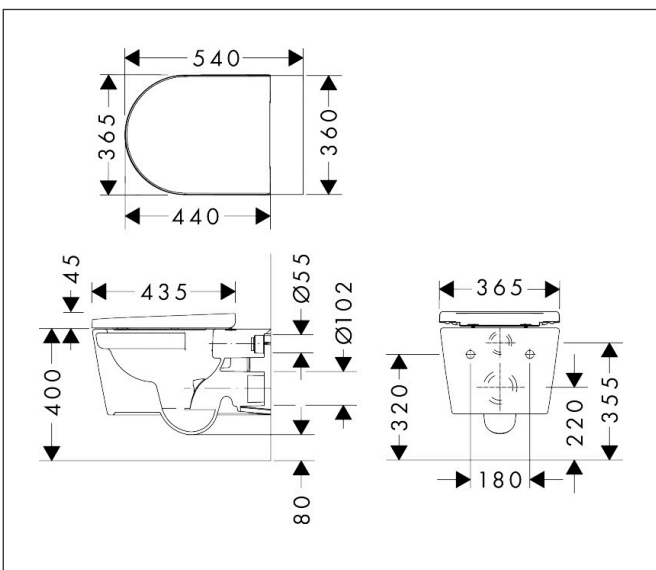

Merk	hansgrohe
Artikelnaam	<b>EluPura Original S</b> wandcloset set 540 AquaChannel Flush met toiletzitting met SoftClose en QuickRelease
Art.nr.	60288450
Oppervlakte	wit
Netto prijs	322,55 EUR

## Maat tekeningen

## Kenmerken

- bestaat uit: WC, toiletzitting en deksel
- materiaal toilet: keramiek
- materiaal zitting en klep: Ureum
- materiaal scharnieren: roestvrijstaal
- Made to fit NoiseReduction: op maat gemaakte geluiddempende mat bijgesloten
- glansgraad keramiek: glanzend
- met verborgen sifon
- rimless
- AquaChannel Flush: Effectief reinigen met krachtige waterstralen
- Type 1, volledig vlak 6 l, 5 l volgens EN997
- spoelt met 4,5 l
- type 2 overeenkomstig EN997, spoelt met 4 l / 2,6 l
- spoeltype: afspoelen
- montagewijze: wandmontage
- zichtbare bevestigingVoor het toilet
- wateraansluiting: achterzijde
- hartafstand wandmontage: 180 mm
- hartafstand bevestiging toiletzitting: 160 mm
- SoftClose: SoftClose zitting en deksel
- positie afvoer: horizontale afvoer
- QuickRelease: toiletzitting en deksel snel verwijderbaar
- Conform CE
- EU taxonomie: max. 6l/min

## Explosietekening voor bouwjaar: >04/24

Merk hansgrohe  
 Artikelnaam **EluPura Original S** wandcloset set 540 AquaChannel Flush met toiletzitting met SoftClose en QuickRelease  
 Art.nr. 60288450  
 Oppervlakte wit  
 Netto prijs 322,55 EUR