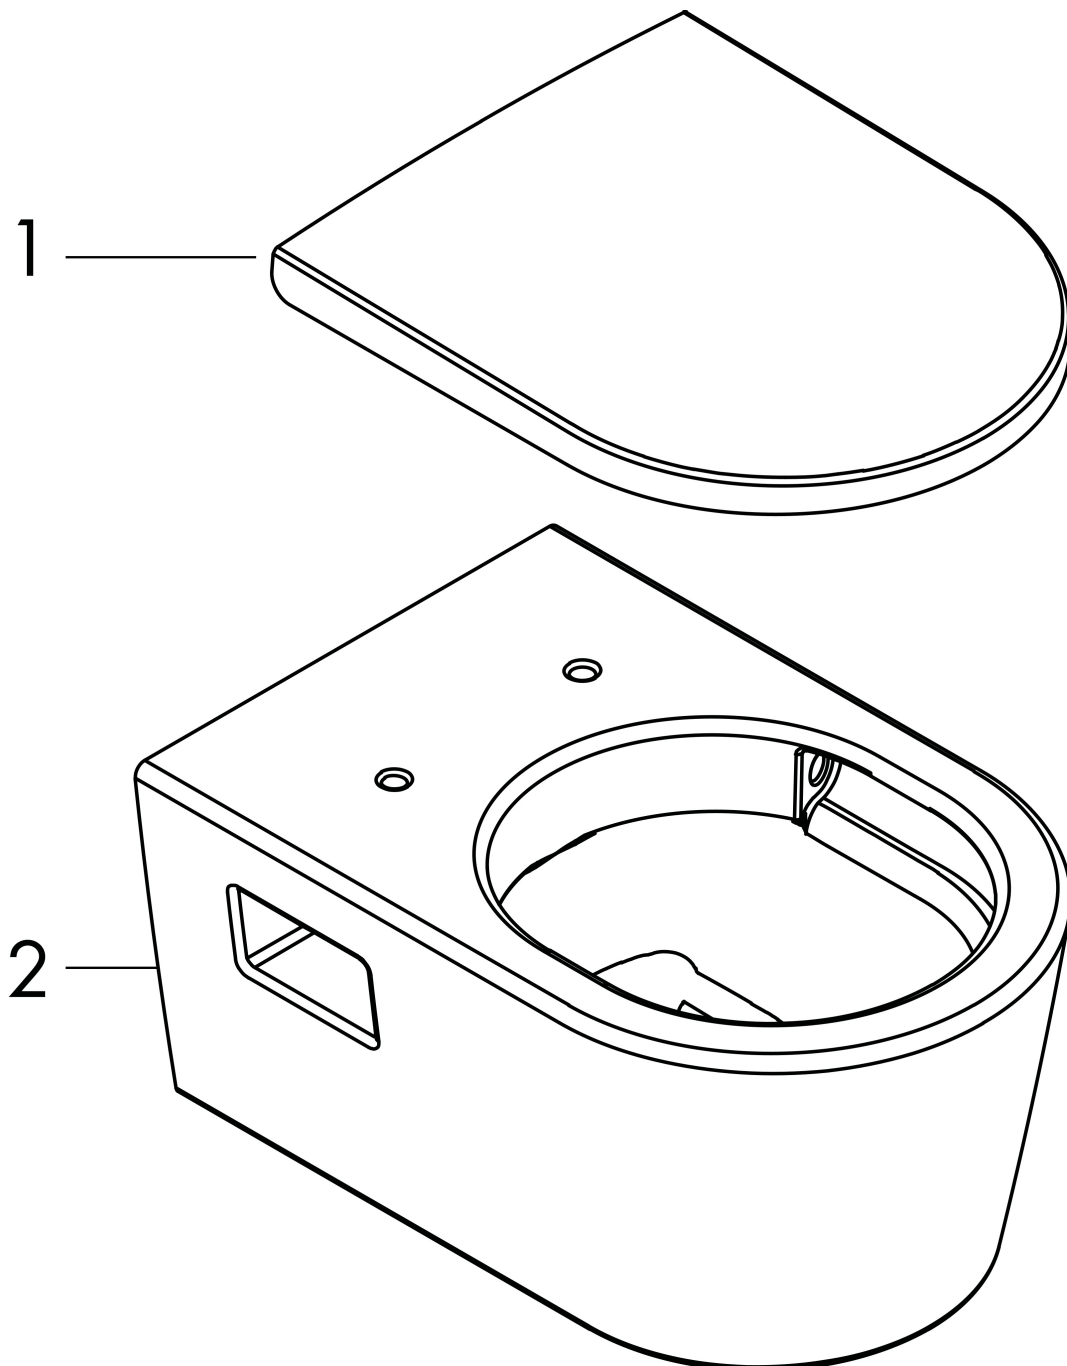

## Kenmerken

- bestaat uit: WC, toiletzitting en deksel
- materiaal toilet: keramiek
- materiaal zitting en klep: Ureum
- materiaal scharnieren: roestvrijstaal
- Made to fit NoiseReduction: op maat gemaakte geluiddempende mat bijgesloten
- glansgraad keramiek: glanzend
- met verborgen sifon
- rimless
- AquaChannel Flush: Effectief reinigen met krachtige waterstralen
- Type 1, volledig vlak 6 l, 5 l volgens EN997
- spoelt met 4,5 l
- type 2 overeenkomstig EN997, spoelt met 4 l / 2,6 l
- spoeltype: afspoelen
- montagewijze: wandmontage
- zichtbare bevestigingVoor het toilet
- wateraansluiting: achterzijde
- hartafstand wandmontage: 180 mm
- hartafstand bevestiging toiletzitting: 160 mm
- SoftClose: SoftClose zitting en deksel
- positie afvoer: horizontale afvoer
- QuickRelease: toiletzitting en deksel snel verwijderbaar
- Conform CE
- EU taxonomie: max. 6l/min

## Technologie

Merk	hansgrohe
Artikelnaam	<b>EluPura Original S</b> wandcloset set 540 AquaChannel Flush met toiletzitting met SoftClose en QuickRelease
Art.nr.	60288450
Oppervlakte	wit
Netto prijs	322,55 EUR

## Installatievoorbeelden

**i** Afmetingen kunnen variëren vanwege keramische toleranties die verband houden met het productieproces.

Merk	hansgrohe
Artikelnaam	<b>EluPura Original S</b> wandcloset set 540 AquaChannel Flush met toiletzitting met SoftClose en QuickRelease
Art.nr.	60288450
Oppervlakte	wit
Netto prijs	322,55 EUR

## Explosietekening voor bouwjaar: >04/24

Merk hansgrohe  
 Artikelnaam **EluPura Original S** wandcloset set 540 AquaChannel Flush met toiletzitting met SoftClose en QuickRelease  
 Art.nr. 60288450  
 Oppervlakte wit  
 Netto prijs 322,55 EUR