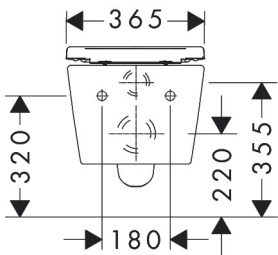

## Maat tekeningen

## Kenmerken

- bestaat uit: WC, toiletzitting en deksel
- materiaal toilet: keramiek
- materiaal zitting en klep: Ureum
- materiaal scharnieren: roestvrijstaal
- Made to fit NoiseReduction: op maat gemaakte geluiddempende mat bijgesloten
- glansgraad keramiek: glanzend
- met verborgen sifon
- rimless
- AquaChannel Flush: Effectief reinigen met krachtige waterstralen
- Type 1, volledig vlak 6 l, 5 l volgens EN997
- spoelt met 4,5 l
- type 2 overeenkomstig EN997, spoelt met 4 l / 2,6 l
- spoeltype: afspoelen
- montagewijze: wandmontage
- zichtbare bevestigingVoor het toilet
- wateraansluiting: achterzijde
- hartafstand wandmontage: 180 mm
- hartafstand bevestiging toiletzitting: 160 mm
- SoftClose: SoftClose zitting en deksel
- positie afvoer: horizontale afvoer
- QuickRelease: toiletzitting en deksel snel verwijderbaar
- Conform CE
- EU taxonomie: max. 6l/min

## Technologie

Merk	hansgrohe
Artikelnaam	<b>EluPura Original S</b> wandcloset set 540 AquaChannel Flush met toiletzitting met SoftClose en QuickRelease
Art.nr.	60288450
Oppervlakte	wit
Netto prijs	322,55 EUR

## Installatievoorbeelden

**i** Afmetingen kunnen variëren vanwege keramische toleranties die verband houden met het productieproces.

Merk	hansgrohe
Artikelnaam	<b>EluPura Original S</b> wandcloset set 540 AquaChannel Flush met toiletzitting met SoftClose en QuickRelease
Art.nr.	60288450
Oppervlakte	wit
Netto prijs	322,55 EUR