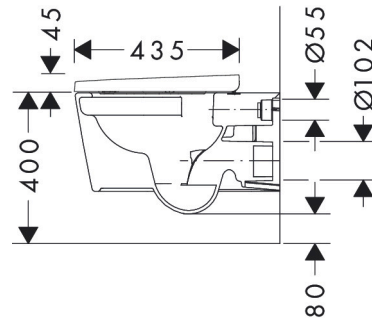

## Maat tekeningen

## Kenmerken

- bestaat uit: WC, toiletzitting en deksel
- materiaal toilet: keramiek
- materiaal zitting en klep: Ureum
- materiaal scharnieren: roestvrijstaal
- Made to fit NoiseReduction: op maat gemaakte geluiddempende mat bijgesloten
- glansgraad keramiek: glanzend
- met verborgen sifon
- rimless
- AquaChannel Flush: Effectief reinigen met krachtige waterstralen
- Type 1, volledig vlak 6 l, 5 l volgens EN997
- spoelt met 4,5 l
- type 2 overeenkomstig EN997, spoelt met 4 l / 2,6 l
- spoeltype: afspoelen
- montagewijze: wandmontage
- zichtbare bevestigingVoor het toilet
- wateraansluiting: achterzijde
- hartafstand wandmontage: 180 mm
- hartafstand bevestiging toiletzitting: 160 mm
- SoftClose: SoftClose zitting en deksel
- positie afvoer: horizontale afvoer
- QuickRelease: toiletzitting en deksel snel verwijderbaar
- Conform CE
- EU taxonomie: max. 6l/min

## Technologie

Merk	hansgrohe
Artikelnaam	<b>EluPura Original S</b> wandcloset set 540 AquaChannel Flush met toiletzitting met SoftClose en QuickRelease
Art.nr.	60288450
Oppervlakte	wit
Netto prijs	322,55 EUR

## Installatievoorbeelden

**i** Afmetingen kunnen variëren vanwege keramische toleranties die verband houden met het productieproces.

Merk	hansgrohe
Artikelnaam	<b>EluPura Original S</b> wandcloset set 540 AquaChannel Flush met toiletzitting met SoftClose en QuickRelease
Art.nr.	60288450
Oppervlakte	wit
Netto prijs	322,55 EUR