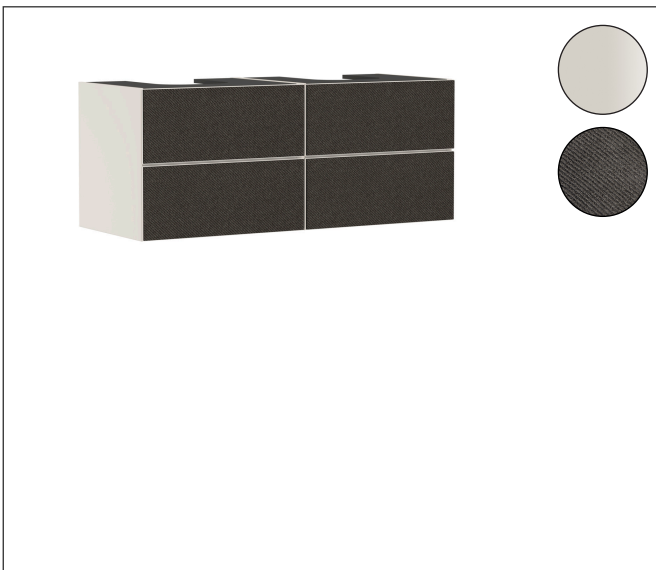

Merk	hansgrohe
Artikelnaam	Xevolos E badmeubel Sand Matt Beige 1370/550 met 4 lades voor consoles met 2 inbouwvastafels geslepen
Art.nr.	54197660
Oppervlakte	Afwerking corpus: Sand Matt Beige, Oppervlak meubel: Textiel donker grijs
Netto prijs	4.262,66 EUR

Product foto

Maat tekeningen

Kenmerken

- bestaat uit: badkamermeubel, Basic Box-set, ruimtebesparende sifon
- materiaal behuizing: vezelplaat van gemiddelde dichtheid (MDF)
- oppervlaktemateriaal behuizing: lak
- materiaal voorzijde: polyester
- oppervlaktemateriaal voorzijde: textiel
- materiaal voorframe: aluminium
- oppervlaktemateriaal voorframe: poederlak (kleur van behuizing)
- SmoothSurface: glad en effen voor een geweldig gevoel
- AntiFingerprint: oplossing tegen vingerafdrukken
- MoistureProof: duurzaam materiaal dat lang mooi blijft
- greeploos
- open via PushOpen-functie
- type opening: volledig uittrekbaar
- 4 lades
- zonder uitsparing voor sifon
- SoftClose, voor vloeiend en zacht sluiten
- individuele en flexibele opbergruimte dankzij het verdelen van de binnenkant
- 2 basisbox-sets inbegrepen
- inclusief 2 ruimtebesparende sifons met waterslot 50 mm
- wandmontage
- montagevoorwaarde: voorgemonteerd

Technologie

Certificaat

Merk	hansgrohe
Artikelnaam	Xevolos E badmeubel Sand Matt Beige 1370/550 met 4 lades voor consoles met 2 inbouwwastafels geslepen
Art.nr.	54197660
Oppervlakte	Afwerking corpus: Sand Matt Beige, Oppervlak meubel: Textiel donker grijs
Netto prijs	4.262,66 EUR