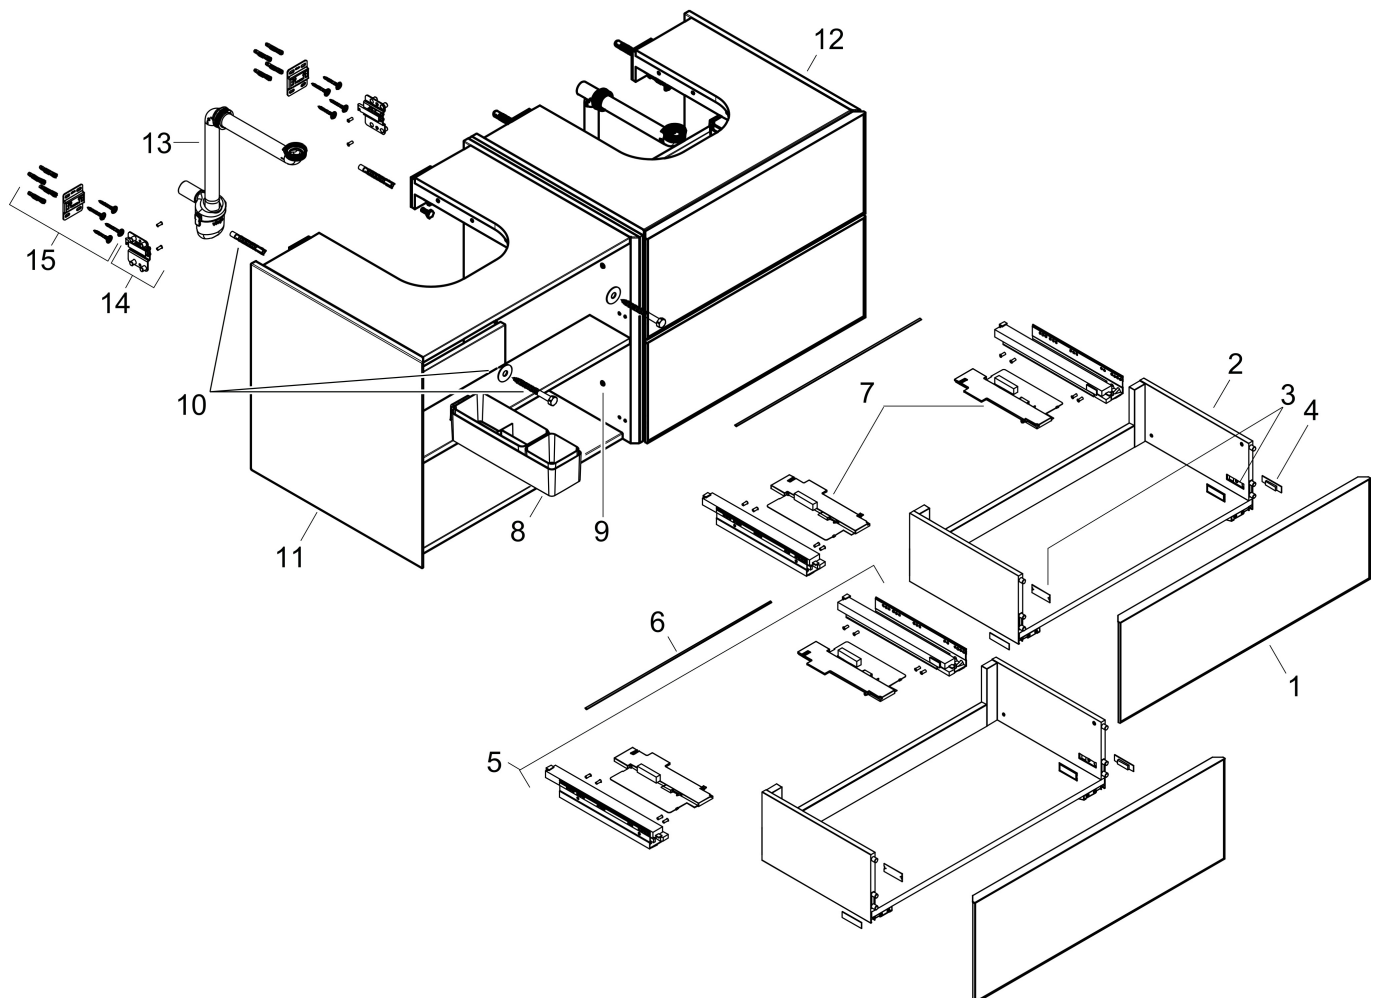

Merk	hansgrohe
Artikelnaam	Xevolos E badmeubel Sand Matt Beige 1370/550 met 4 lades voor consoles met 2 inbouwvastafels geslepen
Art.nr.	54197660
Oppervlakte	Afwerking corpus: Sand Matt Beige, Oppervlak meubel: Textiel donker grijs
Netto prijs	4.262,66 EUR

Explosietekening voor bouwjaar: >09/23