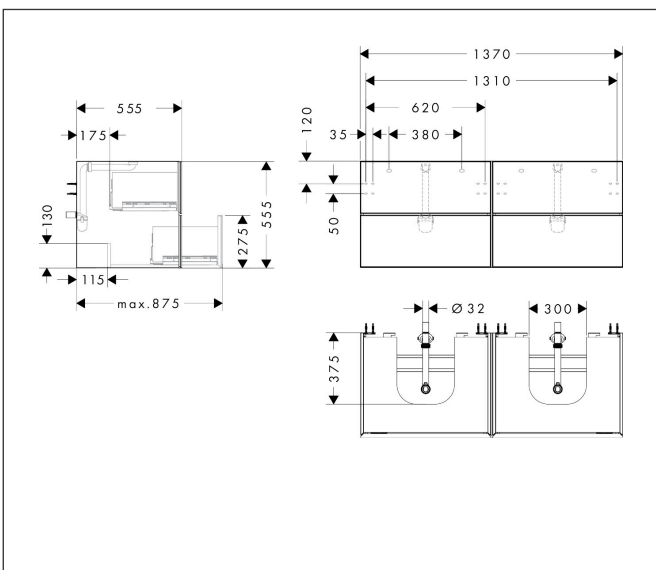

Product foto

Maat tekeningen

Kenmerken

- bestaat uit: badkamermeubel, Basic Box-set, ruimtebesparende sifon
- materiaal behuizing: vezelplaat van gemiddelde dichtheid (MDF)
- oppervlaktemateriaal behuizing: lak
- materiaal voorzijde: polyester
- oppervlaktemateriaal voorzijde: textiel
- materiaal voorframe: aluminium
- oppervlaktemateriaal voorframe: poederlak (kleur van behuizing)
- SmoothSurface: glad en effen voor een geweldig gevoel
- AntiFingerprint: oplossing tegen vingerafdrukken
- MoistureProof: duurzaam materiaal dat lang mooi blijft
- greeploos
- open via PushOpen-functie
- type opening: volledig uittrekbaar
- 4 lades
- zonder uitsparing voor sifon
- SoftClose, voor vloeiend en zacht sluiten
- individuele en flexibele opbergruimte dankzij het verdelen van de binnenkant
- 2 basisbox-sets inbegrepen
- inclusief 2 ruimtebesparende sifons met waterslot 50 mm
- wandmontage
- montagevoorwaarde: voorgemonteerd