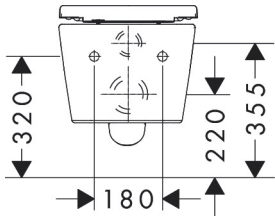

## Maat tekeningen

## Kenmerken

- bestaat uit: WC, toiletzitting en deksel
- materiaal toilet: keramiek
- materiaal zitting en klep: Ureum
- materiaal scharnieren: roestvrijstaal
- Made to fit NoiseReduction: op maat gemaakte geluiddempende mat bijgesloten
- glansgraad keramiek: glanzend
- met verborgen sifon
- rimless
- AquaChannel Flush: Effectief reinigen met krachtige waterstralen
- Type 1, volledig vlak 5 l, 6 l volgens EN997
- spoelt met 4,5 l
- voldoet aan type 2 overeenkomstig EN997
- spoeltype: afspoelen
- montagewijze: wandmontage
- zichtbare bevestiging voor het toilet
- wateraansluiting: achterzijde
- hartafstand wandmontage: 180 mm
- hartafstand bevestiging toiletzitting: 160 mm
- SoftClose: SoftClose zitting en deksel
- positie afvoer: horizontale afvoer
- QuickRelease: toiletzitting en deksel snel verwijderbaar
- Conform CE
- EU taxonomie: max. 6l/min

## Technologie

|             |  |
|-------------|--|
| Merk        | hansgrohe  |
| Artikelnaam | <b>EluPura Original Q</b> wandcloset set 540 AquaChannel Flush met toiletzitting met SoftClose en QuickRelease |
| Art.nr.     | 60289450   |
| Oppervlakte | wit  |
| Netto prijs | 354,90 EUR   |

## Installatievoorbeelden

**i** Afmetingen kunnen variëren vanwege keramische toleranties die verband houden met het productieproces.

|             |  |
|-------------|--|
| Merk        | hansgrohe  |
| Artikelnaam | <b>EluPura Original Q</b> wandcloset set 540 AquaChannel Flush met toiletzitting met SoftClose en QuickRelease |
| Art.nr.     | 60289450   |
| Oppervlakte | wit  |
| Netto prijs | 354,90 EUR   |