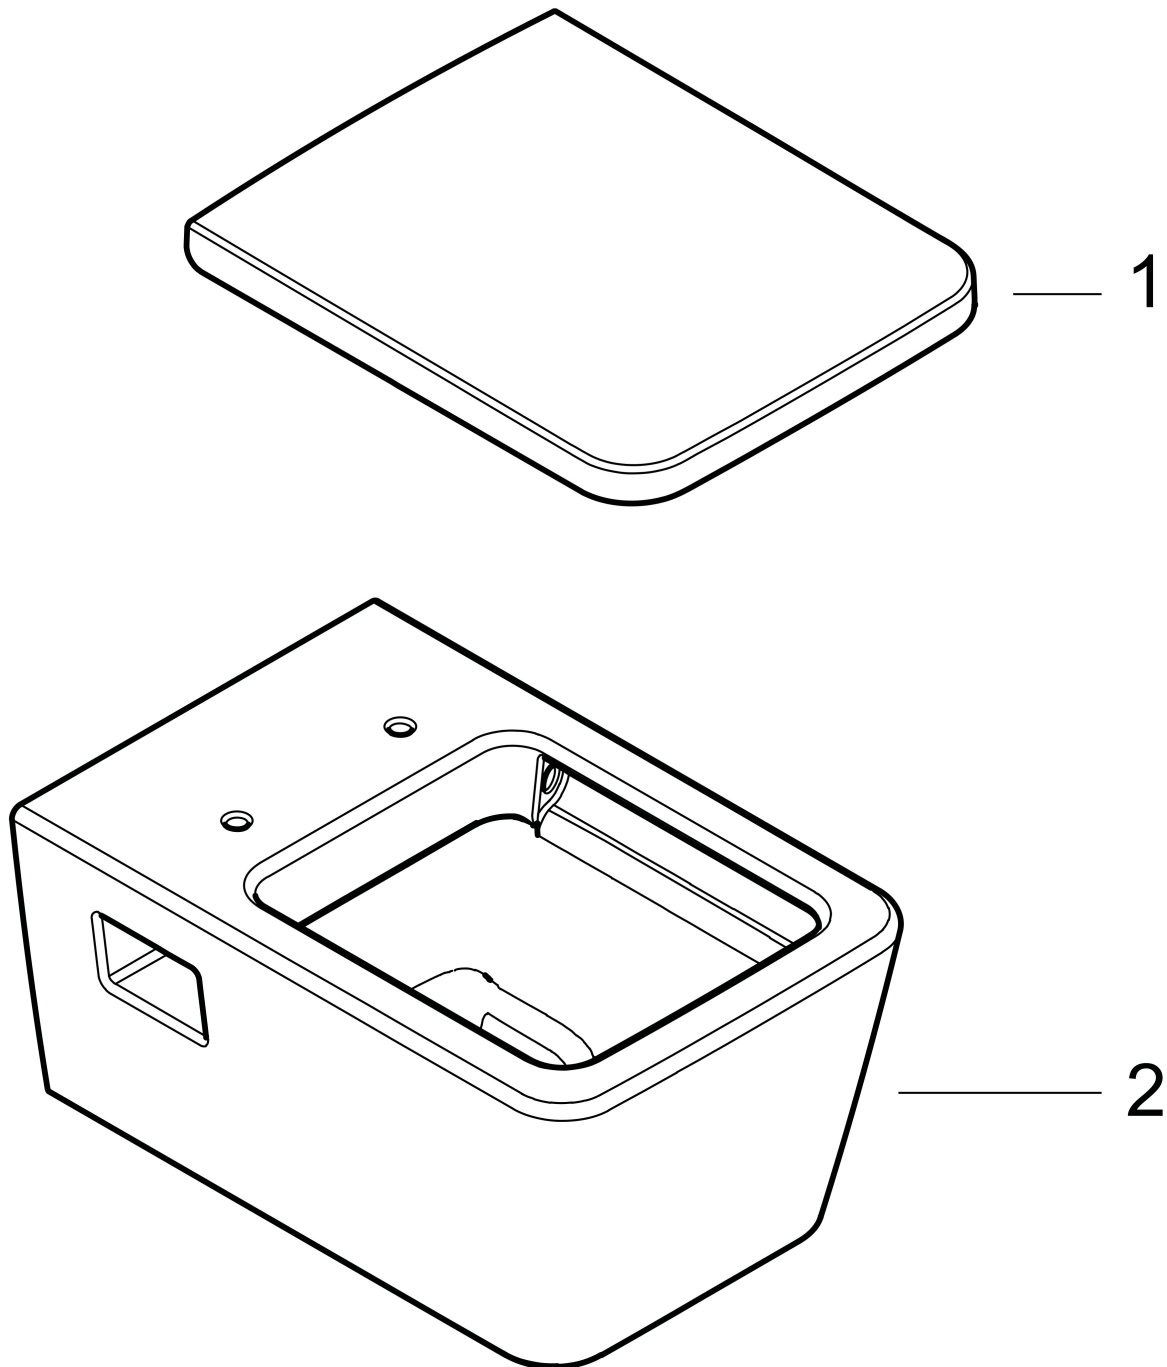

Merk	hansgrohe
Artikelnaam	EluPura Original Q wandcloset set 540 AquaChannel Flush met toiletzitting met SoftClose en QuickRelease
Art.nr.	60289450
Oppervlakte	wit
Netto prijs	354,90 EUR

Explosietekening voor bouwjaar: >04/24