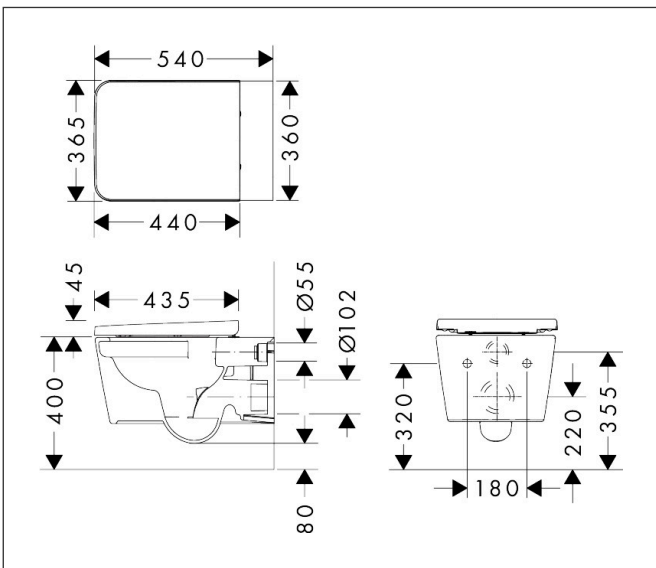

|             |  |
|-------------|--|
| Merk        | hansgrohe  |
| Artikelnaam | <b>EluPura Original Q</b> wandcloset set 540 AquaChannel Flush met toiletzitting met SoftClose en QuickRelease |
| Art.nr.     | 60289450   |
| Oppervlakte | wit  |
| Netto prijs | 354,90 EUR   |

## Maat tekeningen

## Kenmerken

- bestaat uit: WC, toiletzitting en deksel
- materiaal toilet: keramiek
- materiaal zitting en klep: Ureum
- materiaal scharnieren: roestvrijstaal
- Made to fit NoiseReduction: op maat gemaakte geluiddempende mat bijgesloten
- glansgraad keramiek: glanzend
- met verborgen sifon
- rimless
- AquaChannel Flush: Effectief reinigen met krachtige waterstralen
- Type 1, volledig vlak 5 l, 6 l volgens EN997
- spoelt met 4,5 l
- voldoet aan type 2 overeenkomstig EN997
- spoeltype: afspoelen
- montagewijze: wandmontage
- zichtbare bevestiging voor het toilet
- wateraansluiting: achterzijde
- hartafstand wandmontage: 180 mm
- hartafstand bevestiging toiletzitting: 160 mm
- SoftClose: SoftClose zitting en deksel
- positie afvoer: horizontale afvoer
- QuickRelease: toiletzitting en deksel snel verwijderbaar
- Conform CE
- EU taxonomie: max. 6l/min

## Explosietekening voor bouwjaar: >04/24

Merk hansgrohe  
 Artikelnaam **EluPura Original Q** wandcloset set 540 AquaChannel Flush met toiletzitting met SoftClose en QuickRelease  
 Art.nr. 60289450  
 Oppervlakte wit  
 Netto prijs 354,90 EUR