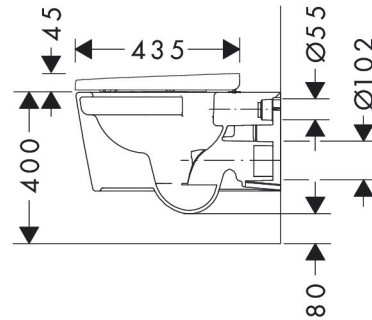

## Maat tekeningen

## Kenmerken

- bestaat uit: WC, toiletzitting en deksel
- materiaal toilet: keramiek
- materiaal zitting en klep: Ureum
- materiaal scharnieren: roestvrijstaal
- Made to fit NoiseReduction: op maat gemaakte geluiddempende mat bijgesloten
- glansgraad keramiek: glanzend
- met verborgen sifon
- rimless
- AquaChannel Flush: Effectief reinigen met krachtige waterstralen
- Type 1, volledig vlak 5 l, 6 l volgens EN997
- spoelt met 4,5 l
- voldoet aan type 2 overeenkomstig EN997
- spoeltype: afspoelen
- montagewijze: wandmontage
- zichtbare bevestiging voor het toilet
- wateraansluiting: achterzijde
- hartafstand wandmontage: 180 mm
- hartafstand bevestiging toiletzitting: 160 mm
- SoftClose: SoftClose zitting en deksel
- positie afvoer: horizontale afvoer
- QuickRelease: toiletzitting en deksel snel verwijderbaar
- Conform CE
- EU taxonomie: max. 6l/min

## Technologie

|             |  |
|-------------|--|
| Merk        | hansgrohe  |
| Artikelnaam | <b>EluPura Original Q</b> wandcloset set 540 AquaChannel Flush met toiletzitting met SoftClose en QuickRelease |
| Art.nr.     | 60289450   |
| Oppervlakte | wit  |
| Netto prijs | 354,90 EUR   |

## Installatievoorbeelden

**i** Afmetingen kunnen variëren vanwege keramische toleranties die verband houden met het productieproces.

|             |  |
|-------------|--|
| Merk        | hansgrohe  |
| Artikelnaam | <b>EluPura Original Q</b> wandcloset set 540 AquaChannel Flush met toiletzitting met SoftClose en QuickRelease |
| Art.nr.     | 60289450   |
| Oppervlakte | wit  |
| Netto prijs | 354,90 EUR   |