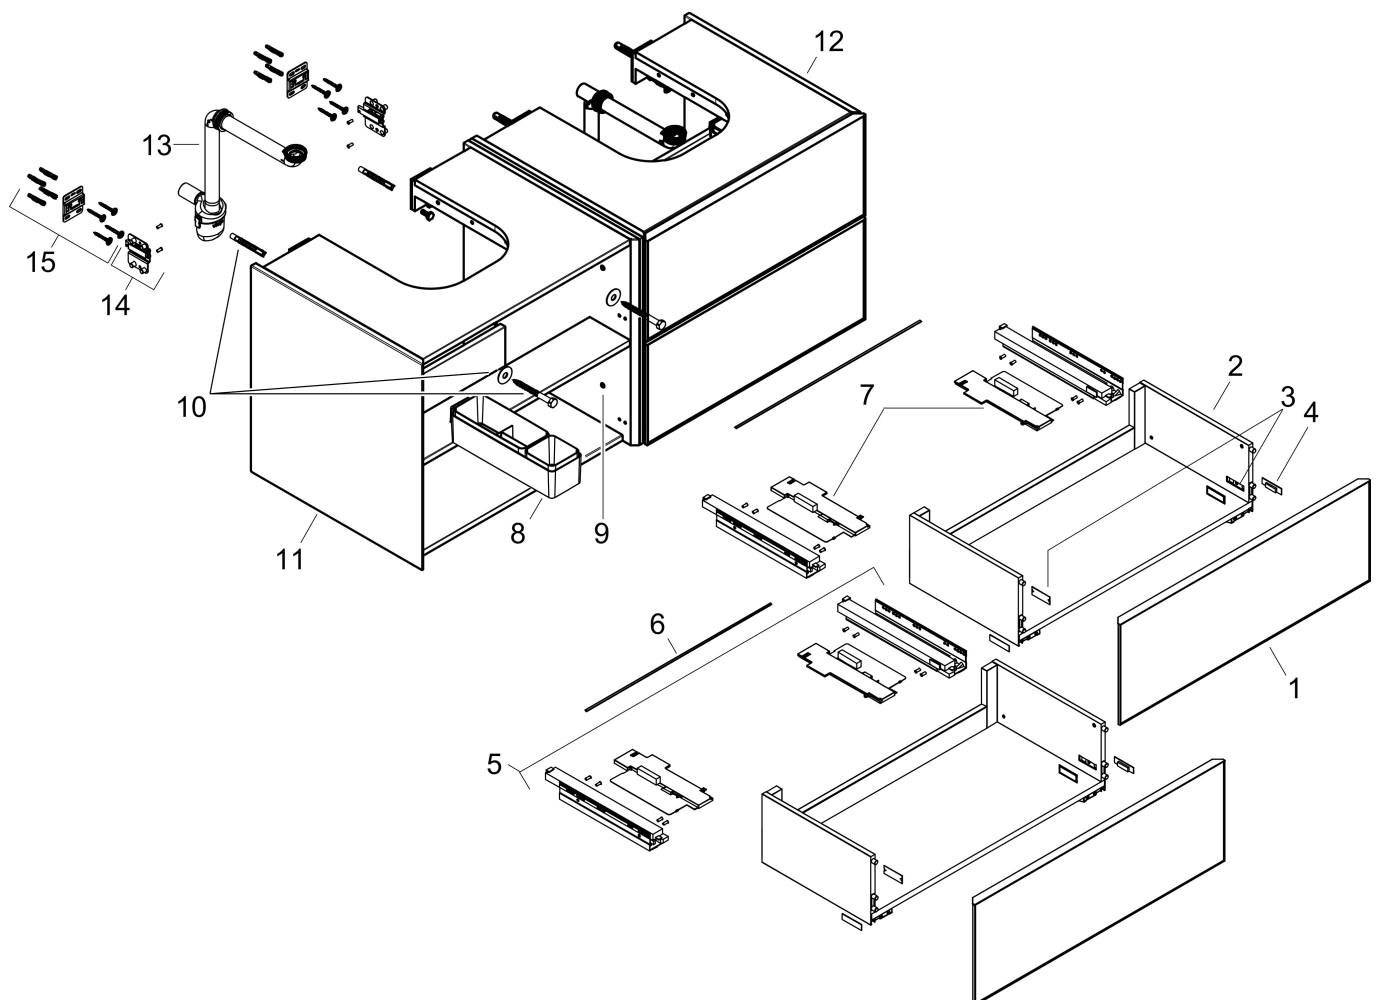

Merk	hansgrohe
Artikelnaam	Xevolos E badmeubel Matt White 1570/550 met 4 lades voor consoles met 2 inbouw wastafels geslepen
Art.nr.	54199660
Oppervlakte	Afwerking corpus: mat wit, Oppervlak meubel: Textiel donker grijs
Netto prijs	4.568,40 EUR

Explosietekening voor bouwjaar: >09/23