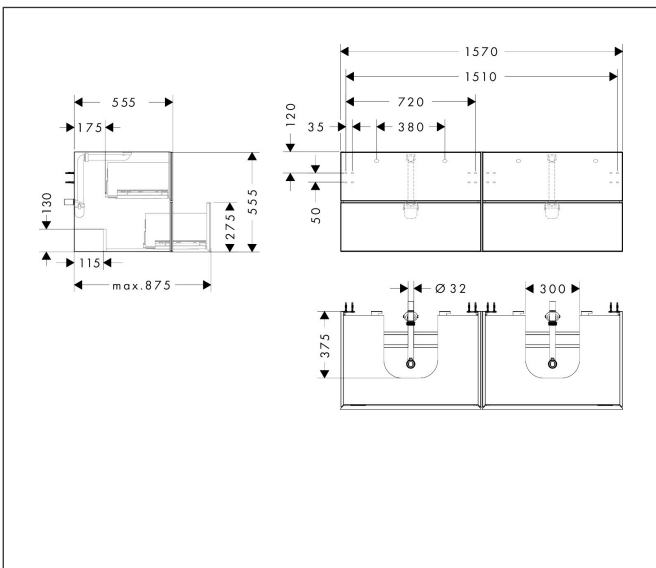

Merk	hansgrohe
Artikelnaam	Xevolos E badmeubel Matt White 1570/550 met 4 lades voor consoles met 2 inbouwwastafels geslepen
Art.nr.	54199660
Oppervlakte	Afwerking corpus: mat wit, Oppervlak meubel: Textiel donker grijs
Netto prijs	4.568,40 EUR

Product foto

Maat tekeningen

Kenmerken

- bestaat uit: badkamermeubel, Basic Box-set, ruimtebesparende sifon
- materiaal behuizing: vezelplaat van gemiddelde dichtheid (MDF)
- oppervlaktemateriaal behuizing: lak
- materiaal voorzijde: polyester
- oppervlaktemateriaal voorzijde: textiel
- materiaal voorframe: aluminium
- oppervlaktemateriaal voorframe: poederlak (kleur van behuizing)
- SmoothSurface: glad en effen voor een geweldig gevoel
- AntiFingerprint: oplossing tegen vingerafdrukken
- MoistureProof: duurzaam materiaal dat lang mooi blijft
- greeploos
- open via PushOpen-functie
- type opening: volledig uittrekbaar
- 4 lades
- zonder uitsparing voor sifon
- SoftClose, voor vloeiend en zacht sluiten
- individuele en flexibele opbergruimte dankzij het verdelen van de binnenkant
- 2 basisbox-sets inbegrepen
- inclusief 2 ruimtebesparende sifons met waterslot 50 mm
- wandmontage
- montagevoorwaarde: voorgemonteerd

Technologie

Certificaat

Merk	hansgrohe
Artikelnaam	Xevolos E badmeubel Matt White 1570/550 met 4 lades voor consoles met 2 inbouwwastafels geslepen
Art.nr.	54199660
Oppervlakte	Afwerking corpus: mat wit, Oppervlak meubel: Textiel donker grijs
Netto prijs	4.568,40 EUR