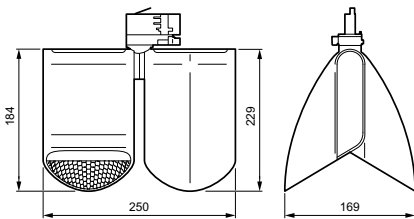

(uren, aangegeven eenheid) *
	Energiemix (kg CO2eq / kWh)
GWP totaal B6 (kg CO2eq) Functionele eenheid	Bereken met uw lokale energiemixwaarde: Aangegeven vermogen (kW) * 1000 (lm) / lumenoutput (lm) Aangegeven eenheid * 35000 (uur) * energiemix (kg CO2 eq / kWh)
Productgegevens	
Productnaam voor bestelling	ST762T 39S/830 DIA WH
Volledige productnaam	ST762T 39S/830 DIA WH

Full EOC	872016901166300
Bestelcode	8720169011663
Materiaalnr. (12NC)	910505102528
Lokale code	8720169011663
Numerator - Aantal per pak	1
EAN/UPC - product/behuizing	8720169011663
Numerator - Dozen per buitendoos	1
EAN/UPC - Case	8720169011663
Code productfamilie	ST762T [StoreFlow Double]

Maatschets