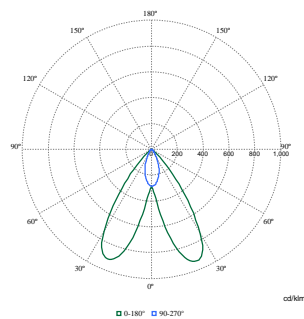

Fotometrische gegevens

Polar Normal (separate) - ST760TI - 910505102528