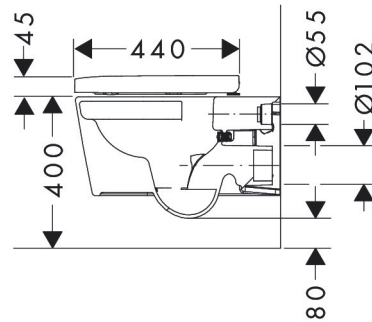

Merk	hansgrohe
Artikelnaam	EluPura S wandcloset set 540 AquaFall Flush met toiletzitting met SoftClose en QuickRelease
Art.nr.	60292450
Oppervlakte	wit
Netto prijs	530,45 EUR

Product foto

Maat tekeningen

Kenmerken

- bestaat uit: WC, toiletzitting en deksel
- materiaal toilet: keramiek
- materiaal zitting en klep: Ureum
- materiaal scharnieren: roestvrijstaal
- Made to fit NoiseReduction: op maat gemaakte geluiddempende mat bijgesloten
- glansgraad keramiek: glanzend
- met verborgen sifon
- rimless
- AquaFall Flush: krachtige doorstroom en 'rimless' design
- Type 1, volledig vlak 6 l, 5 l volgens EN997
- spoelt met 4,5 l
- voldoet aan type 2 overeenkomstig EN997
- spoeltype: afspoelen
- montagewijze: wandmontage
- verborgen bevestigingVoor het toilet
- wateraansluiting: achterzijde
- hartafstand wandmontage: 180 mm
- hartafstand bevestiging toiletzitting: 160 mm
- SoftClose: SoftClose zitting en deksel
- positie afvoer: horizontale afvoer
- QuickRelease: toiletzitting en deksel snel verwijderbaar
- Conform CE
- EU taxonomie: max. 6l/min

Technologie

Merk	hansgrohe
Artikelnaam	EluPura S wandcloset set 540 AquaFall Flush met toiletzitting met SoftClose en QuickRelease
Art.nr.	60292450
Oppervlakte	wit
Netto prijs	530,45 EUR

Installatievoorbeelden

i Afmetingen kunnen variëren vanwege keramische toleranties die verband houden met het productieproces.