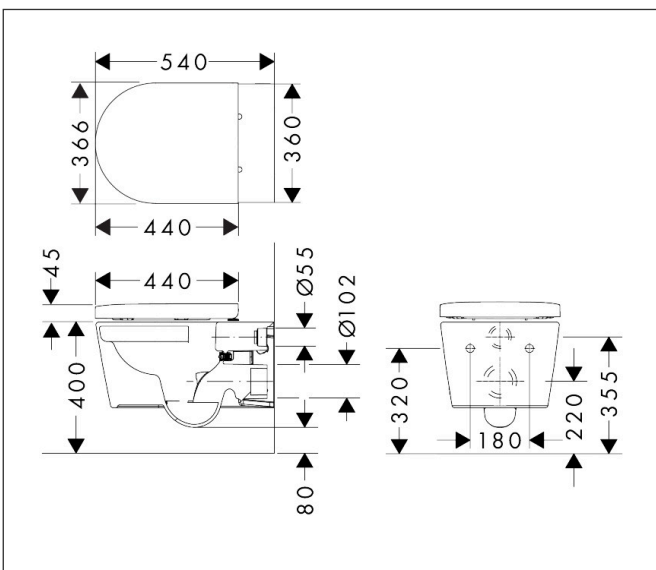

Merk	hansgrohe
Artikelnaam	EluPura S wandcloset set 540 AquaFall Flush met toiletzitting met SoftClose en QuickRelease
Art.nr.	60292450
Oppervlakte	wit
Netto prijs	530,45 EUR

Product foto

Maat tekeningen

Kenmerken

- bestaat uit: WC, toiletzitting en deksel
- materiaal toilet: keramiek
- materiaal zitting en klep: Ureum
- materiaal scharnieren: roestvrijstaal
- Made to fit NoiseReduction: op maat gemaakte geluiddempende mat bijgesloten
- glansgraad keramiek: glanzend
- met verborgen sifon
- rimless
- AquaFall Flush: krachtige doorstroom en 'rimless' design
- Type 1, volledig vlak 6 l, 5 l volgens EN997
- spoelt met 4,5 l
- voldoet aan type 2 overeenkomstig EN997
- spoeltype: afspoelen
- montagewijze: wandmontage
- verborgen bevestigingVoor het toilet
- wateraansluiting: achterzijde
- hartafstand wandmontage: 180 mm
- hartafstand bevestiging toiletzitting: 160 mm
- SoftClose: SoftClose zitting en deksel
- positie afvoer: horizontale afvoer
- QuickRelease: toiletzitting en deksel snel verwijderbaar
- Conform CE
- EU taxonomie: max. 6l/min

Technologie

Merk	hansgrohe
Artikelnaam	EluPura S wandcloset set 540 AquaFall Flush met toiletzitting met SoftClose en QuickRelease
Art.nr.	60292450
Oppervlakte	wit
Netto prijs	530,45 EUR

Installatievoorbeelden

i Afmetingen kunnen variëren vanwege keramische toleranties die verband houden met het productieproces.