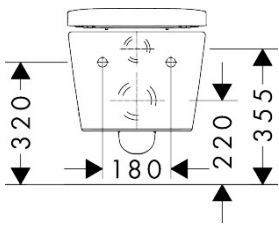

Merk	hansgrohe
Artikelnaam	EluPura S wandcloset set 540 AquaFall Flush met toiletzitting met SoftClose en QuickRelease
Art.nr.	60292450
Oppervlakte	wit
Netto prijs	530,45 EUR

Product foto

Maat tekeningen

Kenmerken

- bestaat uit: WC, toiletzitting en deksel
- materiaal toilet: keramiek
- materiaal zitting en klep: Ureum
- materiaal scharnieren: roestvrijstaal
- Made to fit NoiseReduction: op maat gemaakte geluiddempende mat bijgesloten
- glansgraad keramiek: glanzend
- met verborgen sifon
- rimless
- AquaFall Flush: krachtige doorstroom en 'rimless' design
- Type 1, volledig vlak 6 l, 5 l volgens EN997
- spoelt met 4,5 l
- voldoet aan type 2 overeenkomstig EN997
- spoeltype: afspoelen
- montagewijze: wandmontage
- verborgen bevestigingVoor het toilet
- wateraansluiting: achterzijde
- hartafstand wandmontage: 180 mm
- hartafstand bevestiging toiletzitting: 160 mm
- SoftClose: SoftClose zitting en deksel
- positie afvoer: horizontale afvoer
- QuickRelease: toiletzitting en deksel snel verwijderbaar
- Conform CE
- EU taxonomie: max. 6l/min

Technologie

Merk	hansgrohe
Artikelnaam	EluPura S wandcloset set 540 AquaFall Flush met toiletzitting met SoftClose en QuickRelease
Art.nr.	60292450
Oppervlakte	wit
Netto prijs	530,45 EUR

Installatievoorbeelden

i Afmetingen kunnen variëren vanwege keramische toleranties die verband houden met het productieproces.