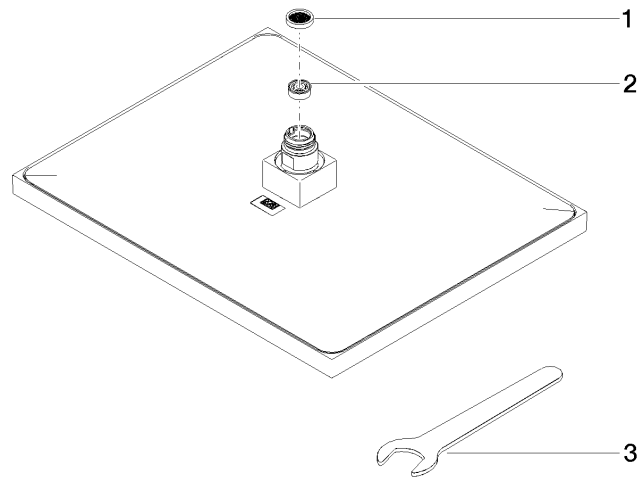

Regenbrause eckig 300 x 240 mm - Platin

04 12 05 063 10

Regenbrause eckig 300 x 240 mm - Platin

04 12 05 063 10

Regenbrause eckig 300 x 240 mm - Platin

04 12 05 063 10

Regenbrause eckig 300 x 240 mm - Platin

04 12 05 063 10

Regenbrause eckig 300 x 240 mm - Platin

04 12 05 063 10

Ersatzteilstückliste

Nr.	Artikelnummer	Benennung	Verbaumenge	Lieferzeit
	09 23 01 075 90	Siebichtung Ø 18 x 3,5 mm -	3	2