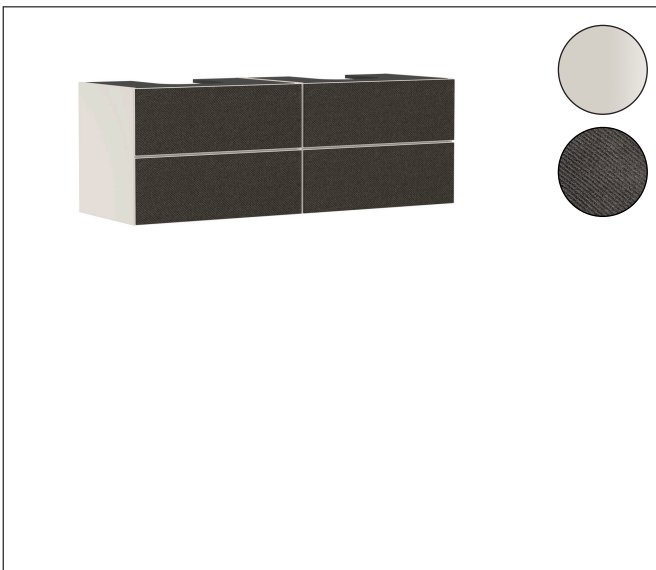

Merk	hansgrohe
Artikelnaam	Xevolos E badmeubel Sand Matt Beige 1570/550 met 4 lades voor consoles met 2 inbouwvastafels geslepen
Art.nr.	54200660
Oppervlakte	Afwerking corpus: Sand Matt Beige, Oppervlak meubel: Textiel donker grijs
Netto prijs	4.568,40 EUR

Product foto

Maat tekeningen

Kenmerken

- bestaat uit: badkamermeubel, Basic Box-set, ruimtebesparende sifon
- materiaal behuizing: vezelplaat van gemiddelde dichtheid (MDF)
- oppervlaktemateriaal behuizing: lak
- materiaal voorzijde: polyester
- oppervlaktemateriaal voorzijde: textiel
- materiaal voorframe: aluminium
- oppervlaktemateriaal voorframe: poederlak (kleur van behuizing)
- SmoothSurface: glad en effen voor een geweldig gevoel
- AntiFingerprint: oplossing tegen vingerafdrukken
- MoistureProof: duurzaam materiaal dat lang mooi blijft
- greeploos
- open via PushOpen-functie
- type opening: volledig uittrekbaar
- 4 lades
- zonder uitsparing voor sifon
- SoftClose, voor vloeiend en zacht sluiten
- individuele en flexibele opbergruimte dankzij het verdelen van de binnenkant
- 2 basisbox-sets inbegrepen
- inclusief 2 ruimtebesparende sifons met waterslot 50 mm
- wandmontage
- montagevoorwaarde: voorgemonteerd

Technologie

Certificaat

Merk	hansgrohe
Artikelnaam	Xevolos E badmeubel Sand Matt Beige 1570/550 met 4 lades voor consoles met 2 inbouwwastafels geslepen
Art.nr.	54200660
Oppervlakte	Afwerking corpus: Sand Matt Beige, Oppervlak meubel: Textiel donker grijs
Netto prijs	4.568,40 EUR