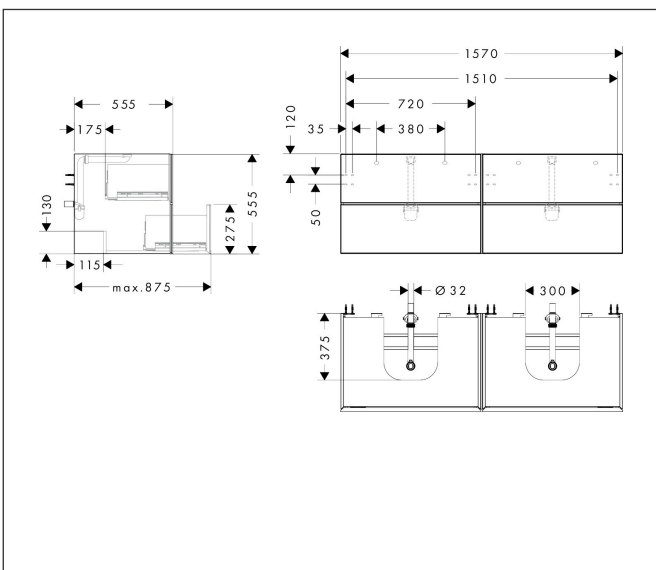

Merk	hansgrohe
Artikelnaam	Xevolos E badmeubel Sand Matt Beige 1570/550 met 4 lades voor consoles met 2 inbouwvastafels geslepen
Art.nr.	54200660
Oppervlakte	Afwerking corpus: Sand Matt Beige, Oppervlak meubel: Textiel donker grijs
Netto prijs	4.568,40 EUR

Product foto

Maat tekeningen

Kenmerken

- bestaat uit: badkamermeubel, Basic Box-set, ruimtebesparende sifon
- materiaal behuizing: vezelplaat van gemiddelde dichtheid (MDF)
- oppervlaktemateriaal behuizing: lak
- materiaal voorzijde: polyester
- oppervlaktemateriaal voorzijde: textiel
- materiaal voorframe: aluminium
- oppervlaktemateriaal voorframe: poederlak (kleur van behuizing)
- SmoothSurface: glad en effen voor een geweldig gevoel
- AntiFingerprint: oplossing tegen vingerafdrukken
- MoistureProof: duurzaam materiaal dat lang mooi blijft
- greeploos
- open via PushOpen-functie
- type opening: volledig uittrekbaar
- 4 lades
- zonder uitsparing voor sifon
- SoftClose, voor vloeiend en zacht sluiten
- individuele en flexibele opbergruimte dankzij het verdelen van de binnenkant
- 2 basisbox-sets inbegrepen
- inclusief 2 ruimtebesparende sifons met waterslot 50 mm
- wandmontage
- montagevoorwaarde: voorgemonteerd