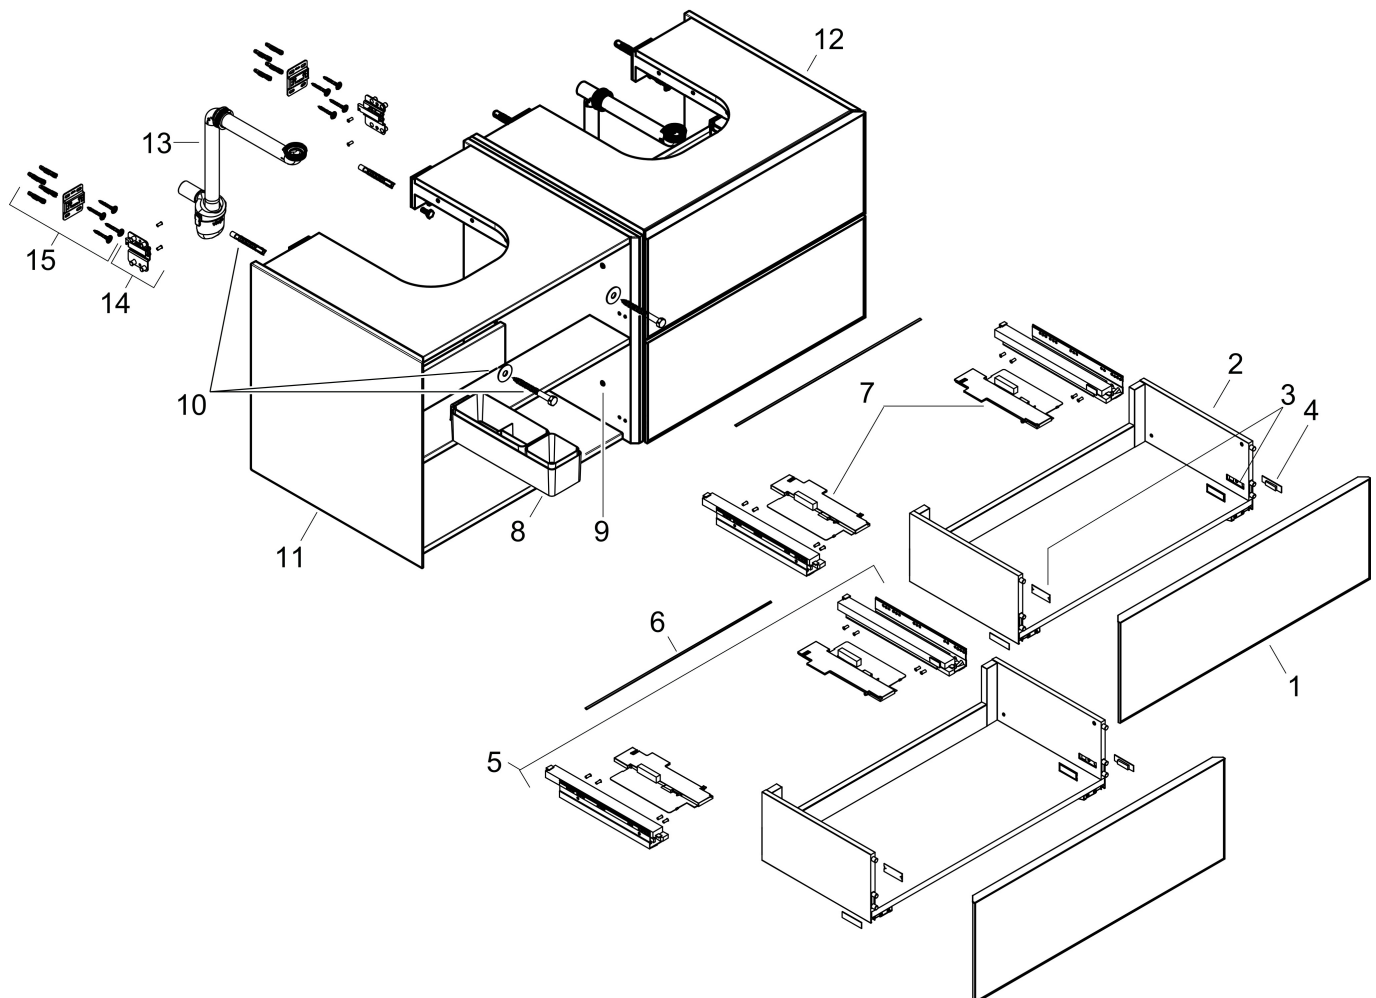

Merk	hansgrohe
Artikelnaam	Xevolos E badmeubel Sand Matt Beige 1570/550 met 4 lades voor consoles met 2 inbouwvastafels geslepen
Art.nr.	54200660
Oppervlakte	Afwerking corpus: Sand Matt Beige, Oppervlak meubel: Textiel donker grijs
Netto prijs	4.568,40 EUR

Explosietekening voor bouwjaar: >09/23