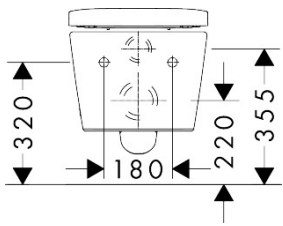

## Maat tekeningen

## Kenmerken

- bestaat uit: WC, toiletzitting en deksel
- materiaal toilet: keramiek
- materiaal zitting en klep: Ureum
- materiaal scharnieren: roestvrijstaal
- Made to fit NoiseReduction: op maat gemaakte geluiddempende mat bijgesloten
- glansgraad keramiek: glanzend
- met verborgen sifon
- rimless
- AquaFall Flush: krachtige doorstroom en 'rimless' design
- Type 1, volledig vlak 6 l, 5 l volgens EN997
- spoelt met 4,5 l
- voldoet aan type 2 overeenkomstig EN997
- spoeltype: afspoelen
- montagewijze: wandmontage
- verborgen bevestigingVoor het toilet
- wateraansluiting: achterzijde
- hartafstand wandmontage: 180 mm
- hartafstand bevestiging toiletzitting: 160 mm
- SoftClose: SoftClose zitting en deksel
- positie afvoer: horizontale afvoer
- QuickRelease: toiletzitting en deksel snel verwijderbaar
- Conform CE
- EU taxonomie: max. 6l/min

## Technologie

Merk	hansgrohe
Artikelnaam	<b>EluPura Q</b> wandcloset set 540 AquaFall Flush met toiletzitting met SoftClose en QuickRelease
Art.nr.	60293450
Oppervlakte	wit
Netto prijs	560,95 EUR

## Installatievoorbeelden

**i** Afmetingen kunnen variëren vanwege keramische toleranties die verband houden met het productieproces.