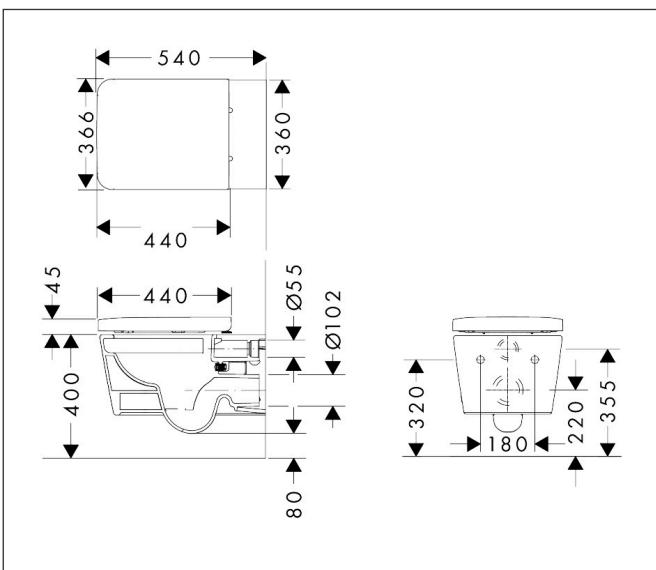

Merk	hansgrohe
Artikelnaam	<b>EluPura Q</b> wandcloset set 540 AquaFall Flush met toiletzitting met SoftClose en QuickRelease
Art.nr.	60293450
Oppervlakte	wit
Netto prijs	560,95 EUR

## Maat tekeningen

## Kenmerken

- bestaat uit: WC, toiletzitting en deksel
- materiaal toilet: keramiek
- materiaal zitting en klep: Ureum
- materiaal scharnieren: roestvrijstaal
- Made to fit NoiseReduction: op maat gemaakte geluiddempende mat bijgesloten
- glansgraad keramiek: glanzend
- met verborgen sifon
- rimless
- AquaFall Flush: krachtige doorstroom en 'rimless' design
- Type 1, volledig vlak 6 l, 5 l volgens EN997
- spoelt met 4,5 l
- voldoet aan type 2 overeenkomstig EN997
- spoeltype: afspoelen
- montagewijze: wandmontage
- verborgen bevestigingVoor het toilet
- wateraansluiting: achterzijde
- hartafstand wandmontage: 180 mm
- hartafstand bevestiging toiletzitting: 160 mm
- SoftClose: SoftClose zitting en deksel
- positie afvoer: horizontale afvoer
- QuickRelease: toiletzitting en deksel snel verwijderbaar
- Conform CE
- EU taxonomie: max. 6l/min

## Installatievoorbeelden

**i** Afmetingen kunnen variëren vanwege keramische toleranties die verband houden met het productieproces.