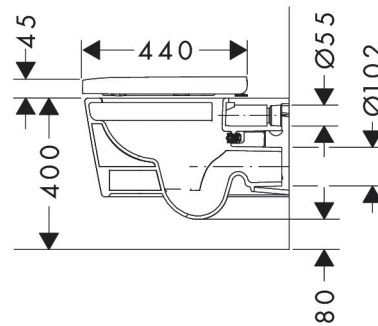

## Maat tekeningen

## Kenmerken

- bestaat uit: WC, toiletzitting en deksel
- materiaal toilet: keramiek
- materiaal zitting en klep: Ureum
- materiaal scharnieren: roestvrijstaal
- Made to fit NoiseReduction: op maat gemaakte geluiddempende mat bijgesloten
- glansgraad keramiek: glanzend
- met verborgen sifon
- rimless
- AquaFall Flush: krachtige doorstroom en 'rimless' design
- Type 1, volledig vlak 6 l, 5 l volgens EN997
- spoelt met 4,5 l
- voldoet aan type 2 overeenkomstig EN997
- spoeltype: afspoelen
- montagewijze: wandmontage
- verborgen bevestigingVoor het toilet
- wateraansluiting: achterzijde
- hartafstand wandmontage: 180 mm
- hartafstand bevestiging toiletzitting: 160 mm
- SoftClose: SoftClose zitting en deksel
- positie afvoer: horizontale afvoer
- QuickRelease: toiletzitting en deksel snel verwijderbaar
- Conform CE
- EU taxonomie: max. 6l/min

## Technologie

Merk	hansgrohe
Artikelnaam	<b>EluPura Q</b> wandcloset set 540 AquaFall Flush met toiletzitting met SoftClose en QuickRelease
Art.nr.	60293450
Oppervlakte	wit
Netto prijs	560,95 EUR

## Installatievoorbeelden

**i** Afmetingen kunnen variëren vanwege keramische toleranties die verband houden met het productieproces.