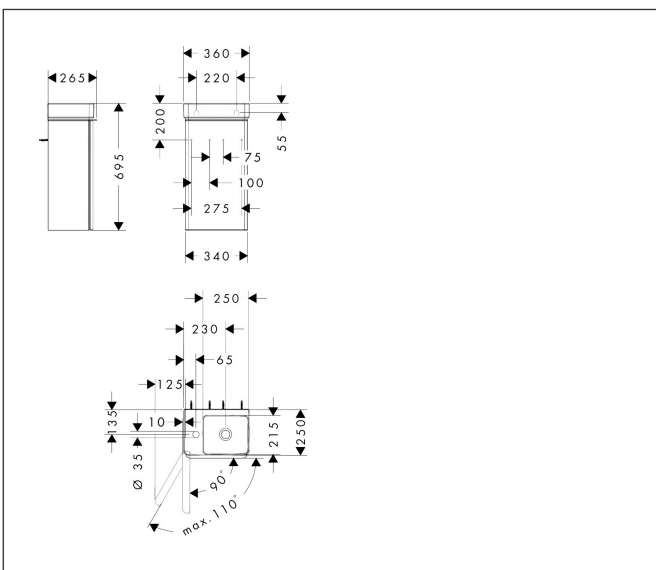

Merk	hansgrohe
Artikelnaam	Xelu Q badmeubel set High Gloss White 340/245 scharnier links met fontein, planchet links
Art.nr.	54362000
Oppervlakte	Oppervlak meubel: High Gloss White, Oppervlak handvat: chroom
Netto prijs	627,19 EUR

Product foto

Maat tekeningen

Kenmerken

- bestaat uit: badkamermeubel, toilet wastafel
- zonder afvoergarnituur
- ruimtebesparende sifon moet apart worden besteld

Badkamermeubel

- materiaal behuizing: vezelplaat van gemiddelde dichtheid (MDF)
- materiaal voorzijde: vezelplaat van gemiddelde dichtheid (MDF)
- oppervlaktemateriaal behuizing: thermofolie
- oppervlaktemateriaal voorzijde: thermofolie
- met greepstang
- materiaal grepen: aluminium
- SoftClose, voor vloeiend en zacht sluiten
- MoistureProof: duurzaam materiaal dat lang mooi blijft

wastafel

- materiaal: keramiek
- binnenhoogte wastafel: 90 mm
- glansgraad: glanzend
- met planchet links

Technologie

Merk hansgrohe
 Artikelnaam **Xelu Q** badmeubel set High Gloss White 340/245 scharnier links met fontein, planchet links
 Art.nr. 54362000
 Oppervlakte Oppervlak meubel: High Gloss White, Oppervlak handvat: chroom
 Netto prijs 627,19 EUR

Benodigde onderdelen

Product foto	Artikelnaam	Art.nr.	Prijs
	hansgrohe Ruimtebesparende sifon voor wastafels 50 mm	54235000	41,18