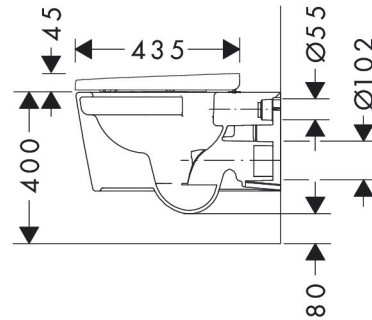

Merk	hansgrohe
Artikelnaam	EluPura Original Q wandcloset set 540 AquaChannel Flush SmartClean met toiletzitting met SoftClose en QuickRelease
Art.nr.	61182450
Oppervlakte	wit
Netto prijs	406,28 EUR

Product foto

Maat tekeningen

Kenmerken

- bestaat uit: WC, toiletzitting en deksel
- materiaal toilet: keramiek
- materiaal zitting en klep: Ureum
- materiaal scharnieren: roestvrijstaal
- SmartClean: vuilafstotend oppervlak
- Made to fit NoiseReduction: op maat gemaakte geluiddempende mat bijgesloten
- glansgraad keramiek: glanzend
- met verborgen sifon
- rimless
- AquaChannel Flush: Effectief reinigen met krachtige waterstralen
- Type 1, volledig vlak 6 l, 5 l volgens EN997
- spoelt met 4,5 l
- voldoet aan type 2 overeenkomstig EN997
- spoeltype: afspoelen
- montagewijze: wandmontage
- zichtbare bevestiging Voor het toilet
- wateraansluiting: achterzijde
- hartafstand wandmontage: 180 mm
- hartafstand bevestiging toiletzitting: 160 mm
- SoftClose: SoftClose zitting en deksel
- positie afvoer: horizontale afvoer
- QuickRelease: toiletzitting en deksel snel verwijderbaar
- Conform CE

Technologie

Merk	hansgrohe
Artikelnaam	EluPura Original Q wandcloset set 540 AquaChannel Flush SmartClean met toiletzitting met SoftClose en QuickRelease
Art.nr.	61182450
Oppervlakte	wit
Netto prijs	406,28 EUR

Installatievoorbeelden

i Afmetingen kunnen variëren vanwege keramische toleranties die verband houden met het productieproces.