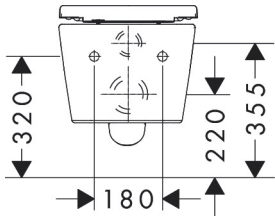

Maat tekeningen

Kenmerken

- bestaat uit: WC, toiletzitting en deksel
- materiaal toilet: keramiek
- materiaal zitting en klep: Ureum
- materiaal scharnieren: roestvrijstaal
- SmartClean: vuilafstotend oppervlak
- Made to fit NoiseReduction: op maat gemaakte geluiddempende mat bijgesloten
- glansgraad keramiek: glanzend
- met verborgen sifon
- rimless
- AquaChannel Flush: Effectief reinigen met krachtige waterstralen
- Type 1, volledig vlak 6 l, 5 l volgens EN997
- spoelt met 4,5 l
- voldoet aan type 2 overeenkomstig EN997
- spoeltype: afspoelen
- montagewijze: wandmontage
- zichtbare bevestiging Voor het toilet
- wateraansluiting: achterzijde
- hartafstand wandmontage: 180 mm
- hartafstand bevestiging toiletzitting: 160 mm
- SoftClose: SoftClose zitting en deksel
- positie afvoer: horizontale afvoer
- QuickRelease: toiletzitting en deksel snel verwijderbaar
- Conform CE

Technologie

Merk	hansgrohe
Artikelnaam	EluPura Original Q wandcloset set 540 AquaChannel Flush SmartClean met toiletzitting met SoftClose en QuickRelease
Art.nr.	61182450
Oppervlakte	wit
Netto prijs	406,28 EUR

Installatievoorbeelden

i Afmetingen kunnen variëren vanwege keramische toleranties die verband houden met het productieproces.