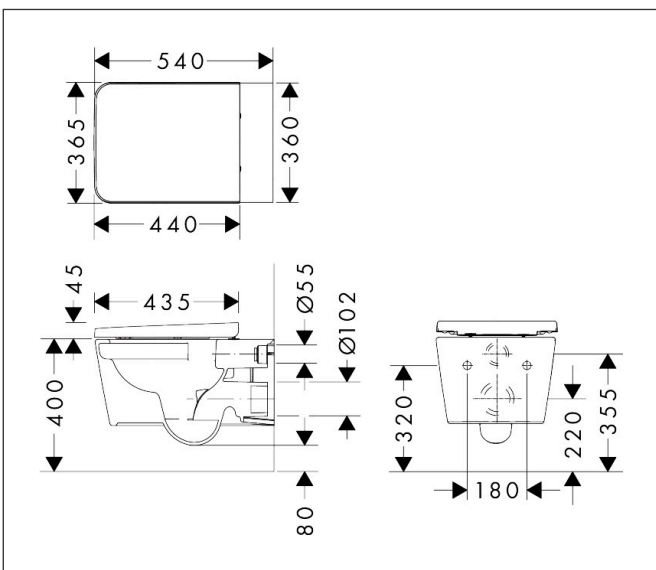

Merk	hansgrohe
Artikelnaam	EluPura Original Q wandcloset set 540 AquaChannel Flush SmartClean met toiletzitting met SoftClose en QuickRelease
Art.nr.	61182450
Oppervlakte	wit
Netto prijs	406,28 EUR

Product foto

Maat tekeningen

Kenmerken

- bestaat uit: WC, toiletzitting en deksel
- materiaal toilet: keramiek
- materiaal zitting en klep: Ureum
- materiaal scharnieren: roestvrijstaal
- SmartClean: vuilafstotend oppervlak
- Made to fit NoiseReduction: op maat gemaakte geluiddempende mat bijgesloten
- glansgraad keramiek: glanzend
- met verborgen sifon
- rimless
- AquaChannel Flush: Effectief reinigen met krachtige waterstralen
- Type 1, volledig vlak 6 l, 5 l volgens EN997
- spoelt met 4,5 l
- voldoet aan type 2 overeenkomstig EN997
- spoeltype: afspoelen
- montagewijze: wandmontage
- zichtbare bevestiging Voor het toilet
- wateraansluiting: achterzijde
- hartafstand wandmontage: 180 mm
- hartafstand bevestiging toiletzitting: 160 mm
- SoftClose: SoftClose zitting en deksel
- positie afvoer: horizontale afvoer
- QuickRelease: toiletzitting en deksel snel verwijderbaar
- Conform CE

Technologie

Merk	hansgrohe
Artikelnaam	EluPura Original Q wandcloset set 540 AquaChannel Flush SmartClean met toiletzitting met SoftClose en QuickRelease
Art.nr.	61182450
Oppervlakte	wit
Netto prijs	406,28 EUR

Installatievoorbeelden

i Afmetingen kunnen variëren vanwege keramische toleranties die verband houden met het productieproces.