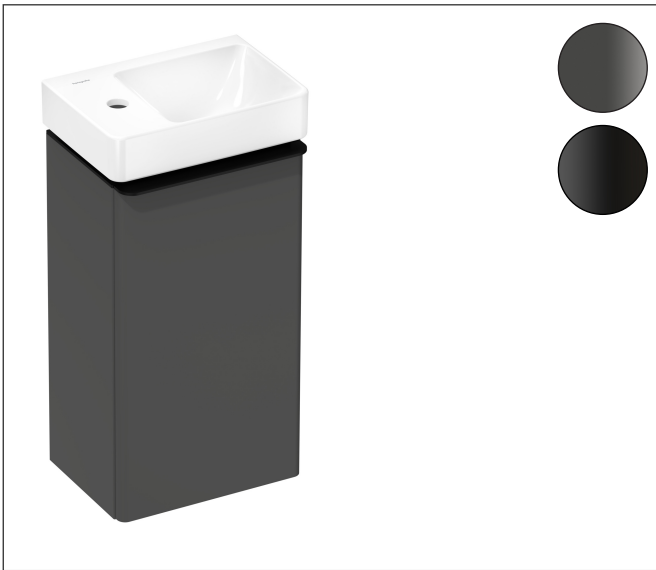

Merk	hansgrohe
Artikelnaam	Xelu Q badmeubel set Diamond Matt Grey 340/245 scharnier links met fontein, planchet links
Art.nr.	54363670
Oppervlakte	Oppervlak meubel: Diamond Matt Grey, Oppervlak handvat: mat zwart
Netto prijs	627,19 EUR

Product foto

Maat tekeningen

Kenmerken

- bestaat uit: badkamermeubel, toilet wastafel
- zonder afvoergarnituur
- ruimtebesparende sifon moet apart worden besteld

Badkamermeubel

- materiaal behuizing: vezelplaat van gemiddelde dichtheid (MDF)
- materiaal voorzijde: vezelplaat van gemiddelde dichtheid (MDF)
- oppervlaktemateriaal behuizing: thermofolie
- oppervlaktemateriaal voorzijde: thermofolie
- met greepstang
- materiaal grepen: aluminium
- SoftClose, voor vloeiend en zacht sluiten
- MoistureProof: duurzaam materiaal dat lang mooi blijft

wastafel

- materiaal: keramiek
- binnenhoogte wastafel: 90 mm
- glansgraad: glanzend
- met planchet links

Technologie

Merk	hansgrohe
Artikelnaam	Xelu Q badmeubel set Diamond Matt Grey 340/245 scharnier links met fontein, planchet links
Art.nr.	54363670
Oppervlakte	Oppervlak meubel: Diamond Matt Grey, Oppervlak handvat: mat zwart
Netto prijs	627,19 EUR