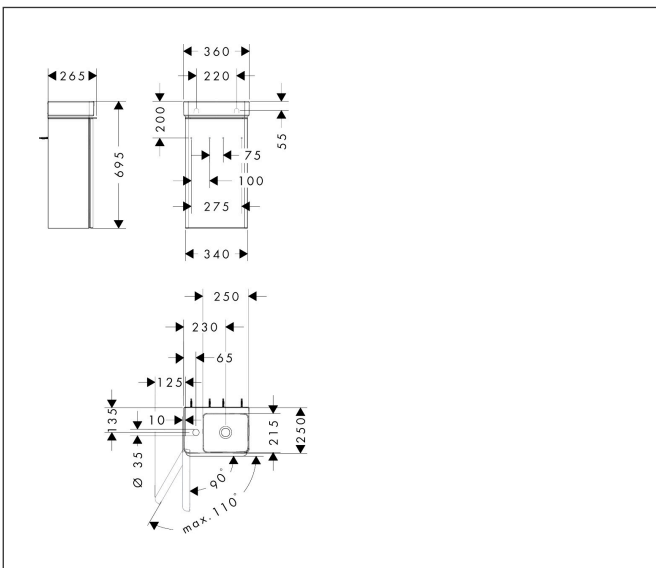

Merk	hansgrohe
Artikelnaam	Xelu Q badmeubel set Diamond Matt Grey 340/245 scharnier links met fontein, planchet links
Art.nr.	54363670
Oppervlakte	Oppervlak meubel: Diamond Matt Grey, Oppervlak handvat: mat zwart
Netto prijs	627,19 EUR

Product foto

Maat tekeningen

Kenmerken

- bestaat uit: badkamermeubel, toilet wastafel
- zonder afvoergarnituur
- ruimtebesparende sifon moet apart worden besteld

Badkamermeubel

- materiaal behuizing: vezelplaat van gemiddelde dichtheid (MDF)
- materiaal voorzijde: vezelplaat van gemiddelde dichtheid (MDF)
- oppervlaktemateriaal behuizing: thermofolie
- oppervlaktemateriaal voorzijde: thermofolie
- met greepstang
- materiaal grepen: aluminium
- SoftClose, voor vloeiend en zacht sluiten
- MoistureProof: duurzaam materiaal dat lang mooi blijft

wastafel

- materiaal: keramiek
- binnenhoogte wastafel: 90 mm
- glansgraad: glanzend
- met planchet links

Technologie

Merk	hansgrohe
Artikelnaam	Xelu Q badmeubel set Diamond Matt Grey 340/245 scharnier links met fontein, planchet links
Art.nr.	54363670
Oppervlakte	Oppervlak meubel: Diamond Matt Grey, Oppervlak handvat: mat zwart
Netto prijs	627,19 EUR

Benodigde onderdelen

Product foto	Artikelnaam	Art.nr.	Prijs
	hansgrohe Ruimtebesparende sifon voor wastafels 50 mm	54235000	41,18