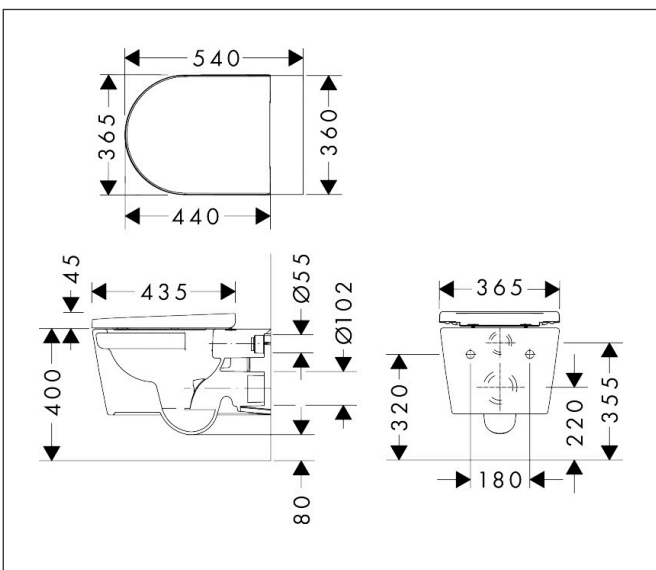

Merk	hansgrohe
Artikelnaam	EluPura Original S wandcloset set 540 AquaChannel, Flush SmartClean met toiletzitting met SoftClose en QuickRelease
Art.nr.	61180450
Oppervlakte	wit
Netto prijs	373,97 EUR

Product foto

Maat tekeningen

Kenmerken

- bestaat uit: WC, toiletzitting en deksel
- materiaal toilet: keramiek
- materiaal zitting en klep: Ureum
- materiaal scharnieren: roestvrijstaal
- SmartClean: vuilafstotend oppervlak
- Made to fit NoiseReduction: op maat gemaakte geluiddempende mat bijgesloten
- glansgraad keramiek: glanzend
- met verborgen sifon
- rimless
- AquaChannel Flush: Effectief reinigen met krachtige waterstralen
- Type 1, volledig vlak 6 l, 5 l volgens EN997
- spoelt met 4,5 l
- type 2 overeenkomstig EN997, spoelt met 4 l / 2,6 l
- spoeltype: afspoelen
- montagewijze: wandmontage
- zichtbare bevestiging Voor het toilet
- wateraansluiting: achterzijde
- hartafstand wandmontage: 180 mm
- hartafstand bevestiging toiletzitting: 160 mm
- SoftClose: SoftClose zitting en deksel
- positie afvoer: horizontale afvoer
- QuickRelease: toiletzitting en deksel snel verwijderbaar
- Conform CE

Technologie

Merk	hansgrohe
Artikelnaam	EluPura Original S wandcloset set 540 AquaChannel, Flush SmartClean met toiletzitting met SoftClose en QuickRelease
Art.nr.	61180450
Oppervlakte	wit
Netto prijs	373,97 EUR

Installatievoorbeelden

i Afmetingen kunnen variëren vanwege keramische toleranties die verband houden met het productieproces.