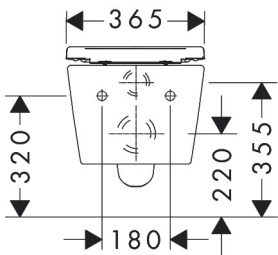

Maat tekeningen

Kenmerken

- bestaat uit: WC, toiletzitting en deksel
- materiaal toilet: keramiek
- materiaal zitting en klep: Ureum
- materiaal scharnieren: roestvrijstaal
- SmartClean: vuilafstotend oppervlak
- Made to fit NoiseReduction: op maat gemaakte geluiddempende mat bijgesloten
- glansgraad keramiek: glanzend
- met verborgen sifon
- rimless
- AquaChannel Flush: Effectief reinigen met krachtige waterstralen
- Type 1, volledig vlak 6 l, 5 l volgens EN997
- spoelt met 4,5 l
- type 2 overeenkomstig EN997, spoelt met 4 l / 2,6 l
- spoeltype: afspoelen
- montagewijze: wandmontage
- zichtbare bevestiging Voor het toilet
- wateraansluiting: achterzijde
- hartafstand wandmontage: 180 mm
- hartafstand bevestiging toiletzitting: 160 mm
- SoftClose: SoftClose zitting en deksel
- positie afvoer: horizontale afvoer
- QuickRelease: toiletzitting en deksel snel verwijderbaar
- Conform CE

Technologie

Merk	hansgrohe
Artikelnaam	EluPura Original S wandcloset set 540 AquaChannel, Flush SmartClean met toiletzitting met SoftClose en QuickRelease
Art.nr.	61180450
Oppervlakte	wit
Netto prijs	373,97 EUR

Installatievoorbeelden

i Afmetingen kunnen variëren vanwege keramische toleranties die verband houden met het productieproces.