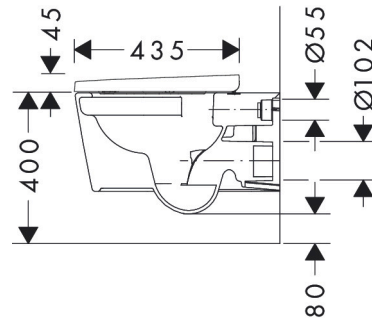

Merk	hansgrohe
Artikelnaam	EluPura Original S wandcloset set 540 AquaChannel, Flush SmartClean met toiletzitting met SoftClose en QuickRelease
Art.nr.	61180450
Oppervlakte	wit
Netto prijs	373,97 EUR

Product foto

Maat tekeningen

Kenmerken

- bestaat uit: WC, toiletzitting en deksel
- materiaal toilet: keramiek
- materiaal zitting en klep: Ureum
- materiaal scharnieren: roestvrijstaal
- SmartClean: vuilafstotend oppervlak
- Made to fit NoiseReduction: op maat gemaakte geluiddempende mat bijgesloten
- glansgraad keramiek: glanzend
- met verborgen sifon
- rimless
- AquaChannel Flush: Effectief reinigen met krachtige waterstralen
- Type 1, volledig vlak 6 l, 5 l volgens EN997
- spoelt met 4,5 l
- type 2 overeenkomstig EN997, spoelt met 4 l / 2,6 l
- spoeltype: afspoelen
- montagewijze: wandmontage
- zichtbare bevestiging Voor het toilet
- wateraansluiting: achterzijde
- hartafstand wandmontage: 180 mm
- hartafstand bevestiging toiletzitting: 160 mm
- SoftClose: SoftClose zitting en deksel
- positie afvoer: horizontale afvoer
- QuickRelease: toiletzitting en deksel snel verwijderbaar
- Conform CE

Technologie

Merk	hansgrohe
Artikelnaam	EluPura Original S wandcloset set 540 AquaChannel, Flush SmartClean met toiletzitting met SoftClose en QuickRelease
Art.nr.	61180450
Oppervlakte	wit
Netto prijs	373,97 EUR

Installatievoorbeelden

i Afmetingen kunnen variëren vanwege keramische toleranties die verband houden met het productieproces.