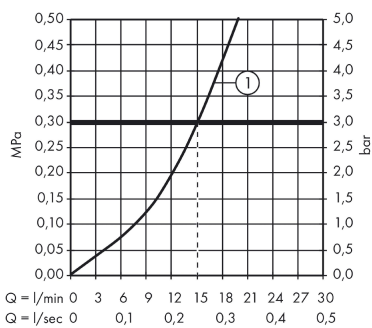

Doorstroomdiagram

Shower outlet with 1B-resistance