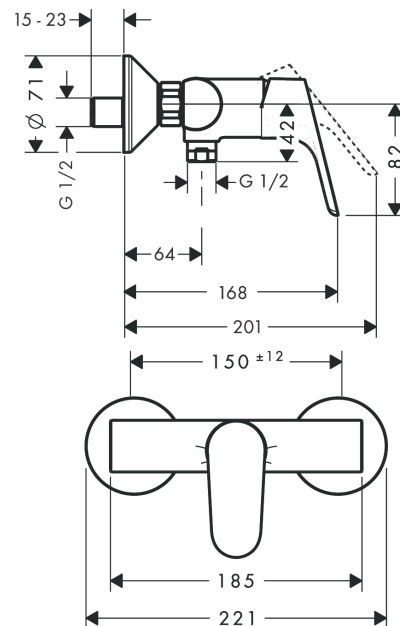

### Beschrijving

- 1 functie
- installatie met hartafstand 150 ± 12 mm
- maximale doorstroomhoeveelheid bij 3 bar: 15 l/min
- keramisch kardoos
- temperatuurbegrenzing instelbaar
- terugslagklep
- slangaansluiting DN15
- minimale bedrijfsdruk: 1 bar
- maximale bedrijfsdruk: 10 bar
- Kiwa K6161\_Mechanical Mixers EN817

### Maattekening