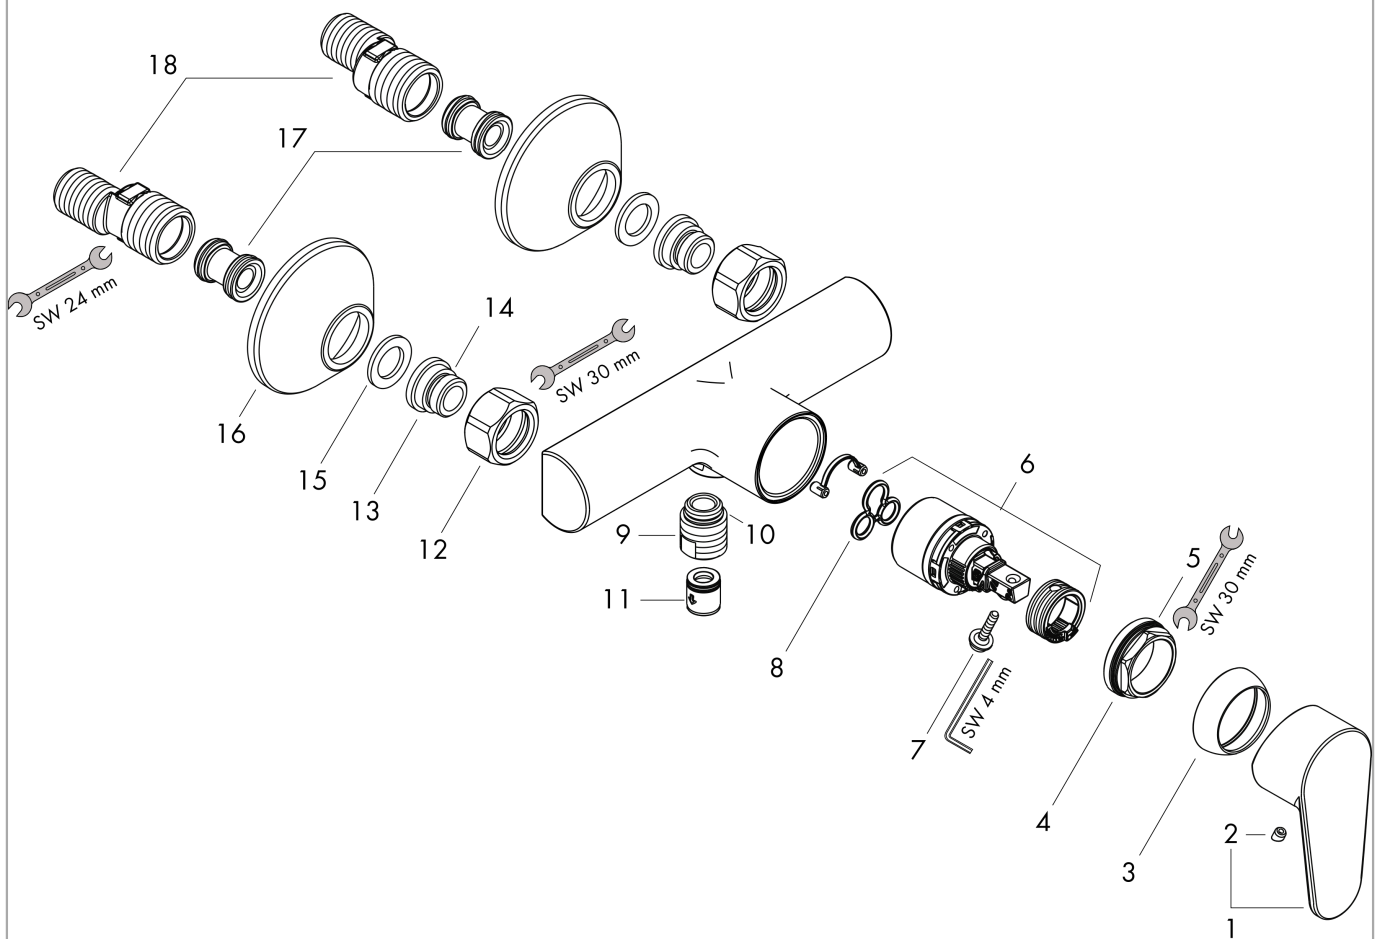

### Maattekening

### Doorstroomdiagram

Shower outlet with 1B-resistance

**Focus**  
**ééngreeps douchemengkraan opbouw**  
 Finish: **chrom**    Artikelnummer: **31960000**

**Explosietekening**

Bouwjaar: >10/08

**Focus****ééngreeps douchemengkraan opbouw**Finish: **chrom** Artikelnummer: **31960000****Reserveonderdelenlijst**

Bouwjaar: &gt;10/08

<b>Regel</b>	<b>Beschrijving</b>	<b>Artikelnummer</b>	<b>Prijs incl. BTW</b>	<b>VE</b>
1	greep	98532000	27,95 €	1
2	greepstop	96338000	2,90 €	1
3	afdekkap	97406000	17,91 €	1
4	moer	97209000	14,04 €	1
5	O-Ring 32x2	98193000	2,90 €	1
6	kardoes compl.	92730000	55,90 €	1
7	borgschroef	95140000	4,96 €	1
8	dichting	95008000	8,11 €	1
9	muuraansluitbocht	96044000	14,04 €	1
10	O-ring 14x2	98129000	2,90 €	1
11	terugslagklepset DW 15	94074000	14,04 €	1
12	moeren set	96157000	27,95 €	1
13	aansluiting	97220000	14,04 €	1
14	O-ring 15x2	98163000	2,90 €	1
15	zeefdichting	96922000	8,11 €	1
16	rozet Ø 70 mm	94135000	11,13 €	1
17	slagdemper	96429000	4,96 €	1
18	S-koppelingenset (±12 mm)	94140000	44,65 €	1
a	S-koppelingenset (±32 mm)	98592000	35,82 €	1