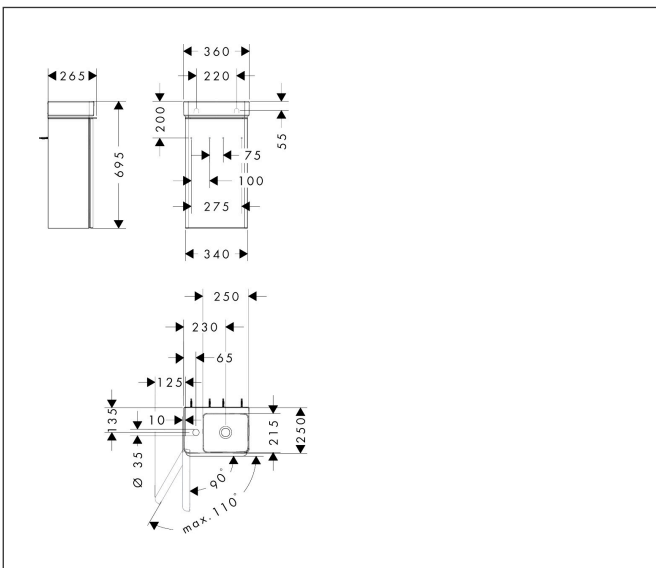

Merk	hansgrohe
Artikelnaam	Xelu Q badmeubel set Natural Oak 340/245 scharnier links met fontein, planchet links
Art.nr.	54364000
Oppervlakte	Oppervlak meubel: Natural Oak, Oppervlak handvat: chroom
Netto prijs	627,19 EUR

Product foto

Maat tekeningen

Kenmerken

- bestaat uit: badkamermeubel, toilet wastafel
- zonder afvoergarnituur
- ruimtebesparende sifon moet apart worden besteld

Badkamermeubel

- materiaal behuizing: vezelplaat van gemiddelde dichtheid (MDF)
- materiaal voorzijde: vezelplaat van gemiddelde dichtheid (MDF)
- oppervlaktemateriaal behuizing: thermofolie
- oppervlaktemateriaal voorzijde: thermofolie
- met greepstang
- materiaal grepen: aluminium
- SoftClose, voor vloeiend en zacht sluiten
- MoistureProof: duurzaam materiaal dat lang mooi blijft

wastafel

- materiaal: keramiek
- binnenhoogte wastafel: 90 mm
- glansgraad: glanzend
- met planchet links

Technologie

Merk	hansgrohe
Artikelnaam	Xelu Q badmeubel set Natural Oak 340/245 scharnier links met fontein, planchet links
Art.nr.	54364000
Oppervlakte	Oppervlak meubel: Natural Oak, Oppervlak handvat: chroom
Netto prijs	627,19 EUR

Benodigde onderdelen

Product foto	Artikelnaam	Art.nr.	Prijs
	hansgrohe Ruimtebesparende sifon voor wastafels 50 mm	54235000	41,18