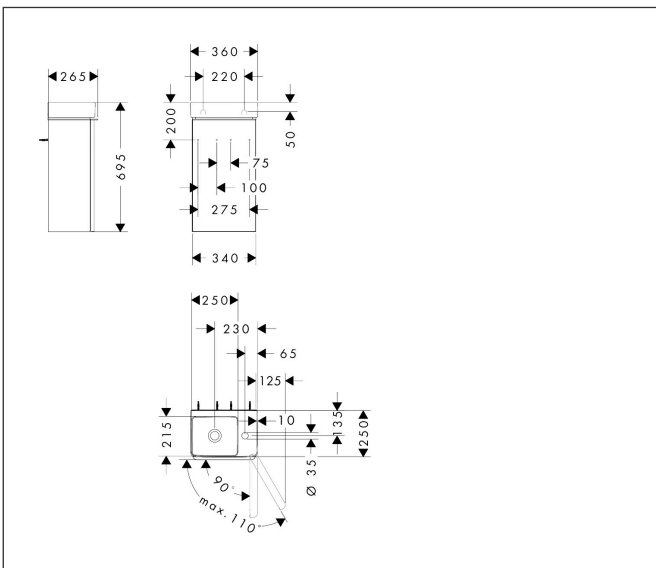

Merk	hansgrohe
Artikelnaam	Xelu Q badmeubel set High Gloss White 340/245 scharnier rechts met fontein, planchet rechts
Art.nr.	54365000
Oppervlakte	Oppervlak meubel: High Gloss White, Oppervlak handvat: chroom
Netto prijs	627,19 EUR

Product foto

Kenmerken

- bestaat uit: badkamermeubel, toilet wastafel
- zonder afvoergarnituur
- ruimtebesparende sifon moet apart worden besteld

Badkamermeubel

- materiaal behuizing: vezelplaat van gemiddelde dichtheid (MDF)
- materiaal voorzijde: vezelplaat van gemiddelde dichtheid (MDF)
- oppervlaktemateriaal behuizing: thermofolie
- oppervlaktemateriaal voorzijde: thermofolie
- met greepstang
- materiaal grepen: aluminium
- SoftClose, voor vloeiend en zacht sluiten
- MoistureProof: duurzaam materiaal dat lang mooi blijft

wastafel

- materiaal: keramiek
- binnenhoogte wastafel: 90 mm
- glansgraad: glanzend
- met planchet rechts

Maat tekeningen

Technologie

Merk hansgrohe
 Artikelnaam **Xelu Q** badmeubel set High Gloss White 340/245 scharnier rechts met fontein, planchet rechts
 Art.nr. 54365000
 Oppervlakte Oppervlak meubel: High Gloss White, Oppervlak handvat: chroom
 Netto prijs 627,19 EUR