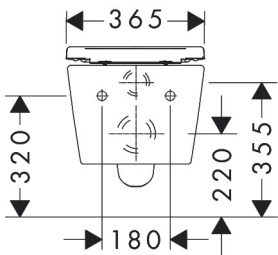

Merk	hansgrohe
Artikelnaam	EluPura Original S wandcloset set 540 AquaChannel Flush, HygieneEffect met toiletzitting met SoftClose en QuickRelease
Art.nr.	62050450
Oppervlakte	wit
Netto prijs	409,45 EUR

Product foto

Maat tekeningen

Kenmerken

- bestaat uit: WC, toiletzitting en deksel
- materiaal toilet: keramiek
- materiaal zitting en klep: Ureum
- materiaal scharnieren: roestvrijstaal
- Made to fit NoiseReduction: op maat gemaakte geluiddempende mat bijgesloten
- glansgraad keramiek: glanzend
- met verborgen sifon
- rimless
- AquaChannel Flush: Effectief reinigen met krachtige waterstralen
- Type 1, volledig vlak 5 l, 6 l volgens EN997
- spoelt met 4,5 l
- type 2 overeenkomstig EN997, spoelt met 4 l / 2,6 l
- spoeltype: afspoelen
- montagewijze: wandmontage
- zichtbare bevestiging voor het toilet
- wateraansluiting: achterzijde
- hartafstand wandmontage: 180 mm
- hartafstand bevestiging toiletzitting: 160 mm
- SoftClose: SoftClose zitting en deksel
- positie afvoer: horizontale afvoer
- QuickRelease: toiletzitting en deksel snel verwijderbaar
- HygieneEffect - Glazuur vermindert de bacteriegroei (betreft uitsluitend de volgende bacteriën: Escherichia coli ATCC 8739)

Technologie

Merk	hansgrohe
Artikelnaam	EluPura Original S wandcloset set 540 AquaChannel Flush, HygieneEffect met toiletzitting met SoftClose en QuickRelease
Art.nr.	62050450
Oppervlakte	wit
Netto prijs	409,45 EUR

Installatievoorbeelden

i Afmetingen kunnen variëren vanwege keramische toleranties die verband houden met het productieproces.