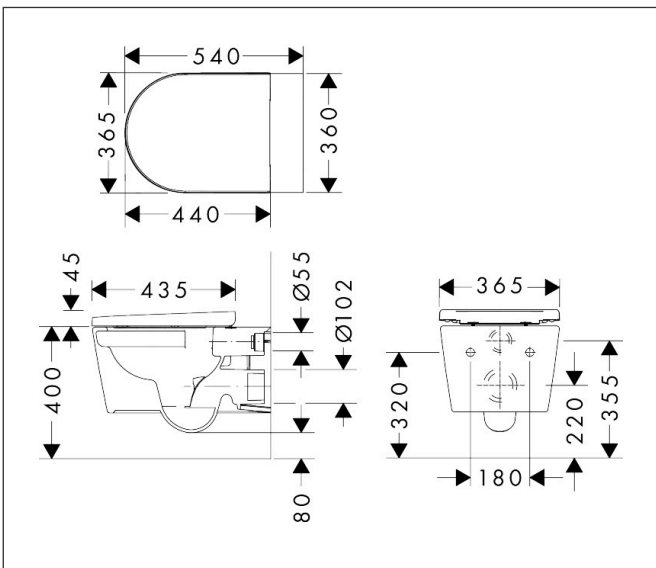

Merk	hansgrohe
Artikelnaam	EluPura Original S wandcloset set 540 AquaChannel Flush, HygieneEffect met toiletzitting met SoftClose en QuickRelease
Art.nr.	62050450
Oppervlakte	wit
Netto prijs	409,45 EUR

Product foto

Maat tekeningen

Kenmerken

- bestaat uit: WC, toiletzitting en deksel
- materiaal toilet: keramiek
- materiaal zitting en klep: Ureum
- materiaal scharnieren: roestvrijstaal
- Made to fit NoiseReduction: op maat gemaakte geluiddempende mat bijgesloten
- glansgraad keramiek: glanzend
- met verborgen sifon
- rimless
- AquaChannel Flush: Effectief reinigen met krachtige waterstralen
- Type 1, volledig vlak 5 l, 6 l volgens EN997
- spoelt met 4,5 l
- type 2 overeenkomstig EN997, spoelt met 4 l / 2,6 l
- spoeltype: afspoelen
- montagewijze: wandmontage
- zichtbare bevestiging voor het toilet
- wateraansluiting: achterzijde
- hartafstand wandmontage: 180 mm
- hartafstand bevestiging toiletzitting: 160 mm
- SoftClose: SoftClose zitting en deksel
- positie afvoer: horizontale afvoer
- QuickRelease: toiletzitting en deksel snel verwijderbaar
- HygieneEffect - Glazuur vermindert de bacteriegroei (betreft uitsluitend de volgende bacteriën: Escherichia coli ATCC 8739)

Technologie

Merk	hansgrohe
Artikelnaam	EluPura Original S wandcloset set 540 AquaChannel Flush, HygieneEffect met toiletzitting met SoftClose en QuickRelease
Art.nr.	62050450
Oppervlakte	wit
Netto prijs	409,45 EUR

Installatievoorbeelden

i Afmetingen kunnen variëren vanwege keramische toleranties die verband houden met het productieproces.