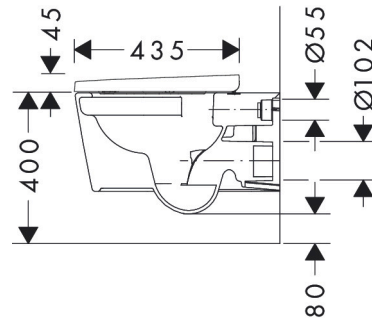

Merk	hansgrohe
Artikelnaam	EluPura Original S wandcloset set 540 AquaChannel Flush, HygieneEffect met toiletzitting met SoftClose en QuickRelease
Art.nr.	62050450
Oppervlakte	wit
Netto prijs	409,45 EUR

Product foto

Maat tekeningen

Kenmerken

- bestaat uit: WC, toiletzitting en deksel
- materiaal toilet: keramiek
- materiaal zitting en klep: Ureum
- materiaal scharnieren: roestvrijstaal
- Made to fit NoiseReduction: op maat gemaakte geluiddempende mat bijgesloten
- glansgraad keramiek: glanzend
- met verborgen sifon
- rimless
- AquaChannel Flush: Effectief reinigen met krachtige waterstralen
- Type 1, volledig vlak 5 l, 6 l volgens EN997
- spoelt met 4,5 l
- type 2 overeenkomstig EN997, spoelt met 4 l / 2,6 l
- spoeltype: afspoelen
- montagewijze: wandmontage
- zichtbare bevestiging voor het toilet
- wateraansluiting: achterzijde
- hartafstand wandmontage: 180 mm
- hartafstand bevestiging toiletzitting: 160 mm
- SoftClose: SoftClose zitting en deksel
- positie afvoer: horizontale afvoer
- QuickRelease: toiletzitting en deksel snel verwijderbaar
- HygieneEffect - Glazuur vermindert de bacteriegroei (betreft uitsluitend de volgende bacteriën: Escherichia coli ATCC 8739)

Technologie

Merk	hansgrohe
Artikelnaam	EluPura Original S wandcloset set 540 AquaChannel Flush, HygieneEffect met toiletzitting met SoftClose en QuickRelease
Art.nr.	62050450
Oppervlakte	wit
Netto prijs	409,45 EUR

Installatievoorbeelden

i Afmetingen kunnen variëren vanwege keramische toleranties die verband houden met het productieproces.