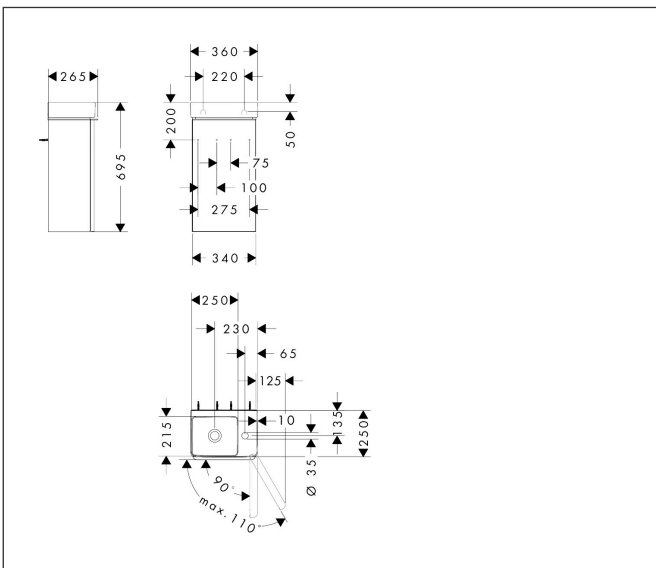

Merk	hansgrohe
Artikelnaam	Xelu Q badmeubel set Diamond Matt Grey 340/245 scharnier rechts met fontein, planchet rechts
Art.nr.	54366670
Oppervlakte	Oppervlak meubel: Diamond Matt Grey, Oppervlak handvat: mat zwart
Netto prijs	627,19 EUR

Product foto

Kenmerken

- bestaat uit: badkamermeubel, toilet wastafel
- zonder afvoergarnituur
- ruimtebesparende sifon moet apart worden besteld

Badkamermeubel

- materiaal behuizing: vezelplaat van gemiddelde dichtheid (MDF)
- materiaal voorzijde: vezelplaat van gemiddelde dichtheid (MDF)
- oppervlaktemateriaal behuizing: thermofolie
- oppervlaktemateriaal voorzijde: thermofolie
- met greepstang
- materiaal grepen: aluminium
- SoftClose, voor vloeiend en zacht sluiten
- MoistureProof: duurzaam materiaal dat lang mooi blijft

wastafel

- materiaal: keramiek
- binnenhoogte wastafel: 90 mm
- glansgraad: glanzend
- met planchet rechts

Maat tekeningen

Technologie

Merk hansgrohe
Artikelnaam **Xelu Q** badmeubel set Diamond Matt Grey 340/245 scharnier rechts met fontein, planchet rechts
Art.nr. 54366670
Oppervlakte Oppervlak meubel: Diamond Matt Grey, Oppervlak handvat: mat zwart
Netto prijs 627,19 EUR