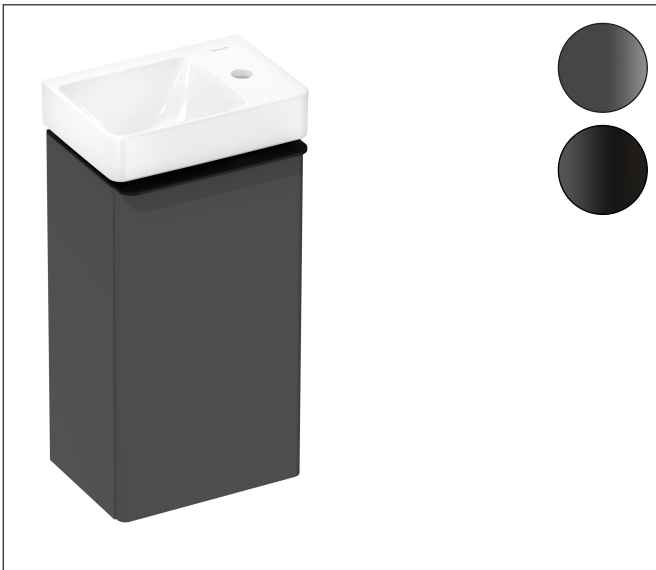

Merk	hansgrohe
Artikelnaam	Xelu Q badmeubel set Diamond Matt Grey 340/245 scharnier rechts met fontein, planchet rechts
Art.nr.	54366670
Oppervlakte	Oppervlak meubel: Diamond Matt Grey, Oppervlak handvat: mat zwart
Netto prijs	627,19 EUR

Product foto

Kenmerken

- bestaat uit: badkamermeubel, toilet wastafel
- zonder afvoergarnituur
- ruimtebesparende sifon moet apart worden besteld

Badkamermeubel

- materiaal behuizing: vezelplaat van gemiddelde dichtheid (MDF)
- materiaal voorzijde: vezelplaat van gemiddelde dichtheid (MDF)
- oppervlaktemateriaal behuizing: thermofolie
- oppervlaktemateriaal voorzijde: thermofolie
- met greepstang
- materiaal grepen: aluminium
- SoftClose, voor vloeiend en zacht sluiten
- MoistureProof: duurzaam materiaal dat lang mooi blijft

wastafel

- materiaal: keramiek
- binnenhoogte wastafel: 90 mm
- glansgraad: glanzend
- met planchet rechts

Maat tekeningen

Technologie

Merk hansgrohe
Artikelnaam **Xelu Q** badmeubel set Diamond Matt Grey 340/245 scharnier rechts met fontein, planchet rechts
Art.nr. 54366670
Oppervlakte Oppervlak meubel: Diamond Matt Grey, Oppervlak handvat: mat zwart
Netto prijs 627,19 EUR