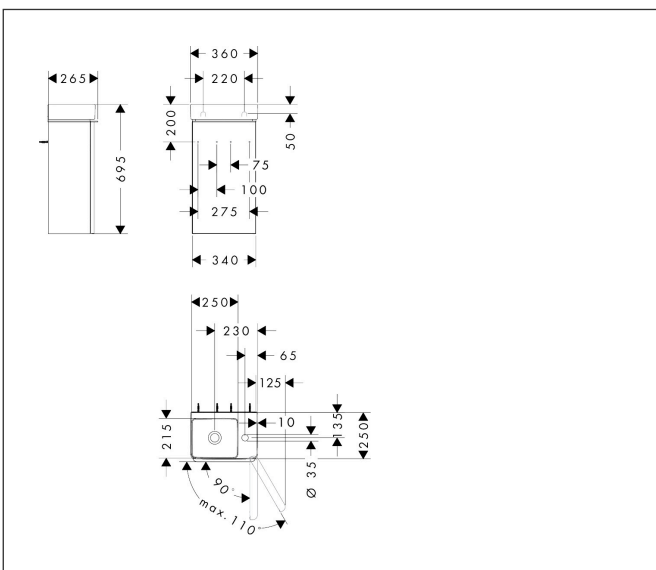

Merk	hansgrohe
Artikelnaam	Xelu Q badmeubel set Natural Oak 340/245 scharnier rechts met fontein, planchet rechts
Art.nr.	54367000
Oppervlakte	Oppervlak meubel: Natural Oak, Oppervlak handvat: chroom
Netto prijs	627,19 EUR

Product foto

Maat tekeningen

Kenmerken

- bestaat uit: badkamermeubel, toilet wastafel
- zonder afvoergarnituur
- ruimtebesparende sifon moet apart worden besteld

Badkamermeubel

- materiaal behuizing: vezelplaat van gemiddelde dichtheid (MDF)
- materiaal voorzijde: vezelplaat van gemiddelde dichtheid (MDF)
- oppervlaktemateriaal behuizing: thermofolie
- oppervlaktemateriaal voorzijde: thermofolie
- met greepstang
- materiaal grepen: aluminium
- SoftClose, voor vloeiend en zacht sluiten
- MoistureProof: duurzaam materiaal dat lang mooi blijft

wastafel

- materiaal: keramiek
- binnenhoogte wastafel: 90 mm
- glansgraad: glanzend
- met planchet rechts

Technologie

Merk	hansgrohe
Artikelnaam	Xelu Q badmeubel set Natural Oak 340/245 scharnier rechts met fontein, planchet rechts
Art.nr.	54367000
Oppervlakte	Oppervlak meubel: Natural Oak, Oppervlak handvat: chroom
Netto prijs	627,19 EUR

Benodigde onderdelen

Product foto	Artikelnaam	Art.nr.	Prijs
	hansgrohe Ruimtebesparende sifon voor wastafels 50 mm	54235000	41,18