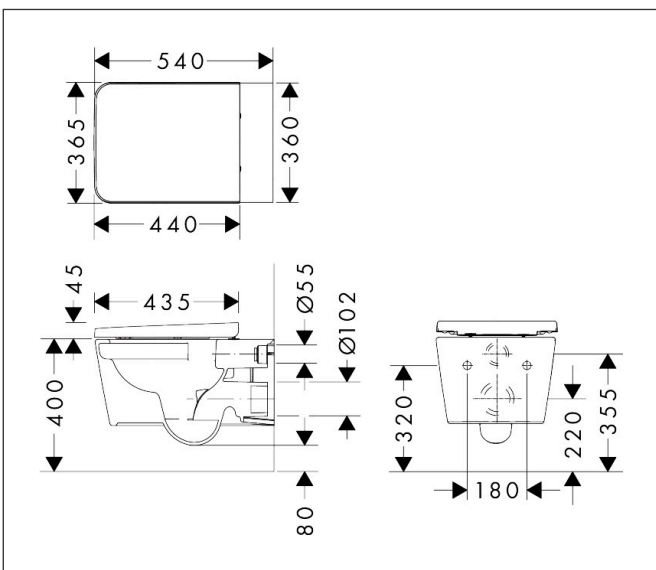

| | |
|-------------|---|
| Merk | hansgrohe |
| Artikelnaam | EluPura Original Q wandcloset set 540 AquaChannel Flush, HygieneEffect met toiletzitting met SoftClose en QuickRelease |
| Art.nr. | 62051450 |
| Oppervlakte | wit |
| Netto prijs | 457,80 EUR |

Product foto

Maat tekeningen

Kenmerken

- bestaat uit: WC, toiletzitting en deksel
- materiaal toilet: keramiek
- materiaal zitting en klep: Ureum
- materiaal scharnieren: roestvrijstaal
- Made to fit NoiseReduction: op maat gemaakte geluiddempende mat bijgesloten
- glansgraad keramiek: glanzend
- met verborgen sifon
- rimless
- AquaChannel Flush: Effectief reinigen met krachtige waterstralen
- Type 1, volledig vlak 5 l, 6 l volgens EN997
- spoelt met 4,5 l
- voldoet aan type 2 overeenkomstig EN997
- spoeltype: afspoelen
- montagewijze: wandmontage
- zichtbare bevestiging voor het toilet
- wateraansluiting: achterzijde
- hartafstand wandmontage: 180 mm
- hartafstand bevestiging toiletzitting: 160 mm
- SoftClose: SoftClose zitting en deksel
- positie afvoer: horizontale afvoer
- QuickRelease: toiletzitting en deksel snel verwijderbaar
- HygieneEffect - Glazuur vermindert de bacteriegroei (betreft uitsluitend de volgende bacteriën: Escherichia coli ATCC 8739)

Technologie

| | |
|-------------|---|
| Merk | hansgrohe |
| Artikelnaam | EluPura Original Q wandcloset set 540 AquaChannel Flush, HygieneEffect met toiletzitting met SoftClose en QuickRelease |
| Art.nr. | 62051450 |
| Oppervlakte | wit |
| Netto prijs | 457,80 EUR |

Installatievoorbeelden

i Afmetingen kunnen variëren vanwege keramische toleranties die verband houden met het productieproces.