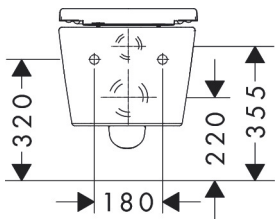

| | |
|-------------|---|
| Merk | hansgrohe |
| Artikelnaam | EluPura Original Q wandcloset set 540 AquaChannel Flush, HygieneEffect met toiletzitting met SoftClose en QuickRelease |
| Art.nr. | 62051450 |
| Oppervlakte | wit |
| Netto prijs | 457,80 EUR |

Product foto

Maat tekeningen

Kenmerken

- bestaat uit: WC, toiletzitting en deksel
- materiaal toilet: keramiek
- materiaal zitting en klep: Ureum
- materiaal scharnieren: roestvrijstaal
- Made to fit NoiseReduction: op maat gemaakte geluiddempende mat bijgesloten
- glansgraad keramiek: glanzend
- met verborgen sifon
- rimless
- AquaChannel Flush: Effectief reinigen met krachtige waterstralen
- Type 1, volledig vlak 5 l, 6 l volgens EN997
- spoelt met 4,5 l
- voldoet aan type 2 overeenkomstig EN997
- spoeltype: afspoelen
- montagewijze: wandmontage
- zichtbare bevestiging voor het toilet
- wateraansluiting: achterzijde
- hartafstand wandmontage: 180 mm
- hartafstand bevestiging toiletzitting: 160 mm
- SoftClose: SoftClose zitting en deksel
- positie afvoer: horizontale afvoer
- QuickRelease: toiletzitting en deksel snel verwijderbaar
- HygieneEffect - Glazuur vermindert de bacteriegroei (betreft uitsluitend de volgende bacteriën: Escherichia coli ATCC 8739)

Technologie

| | |
|-------------|---|
| Merk | hansgrohe |
| Artikelnaam | EluPura Original Q wandcloset set 540 AquaChannel Flush, HygieneEffect met toiletzitting met SoftClose en QuickRelease |
| Art.nr. | 62051450 |
| Oppervlakte | wit |
| Netto prijs | 457,80 EUR |

Installatievoorbeelden

i Afmetingen kunnen variëren vanwege keramische toleranties die verband houden met het productieproces.