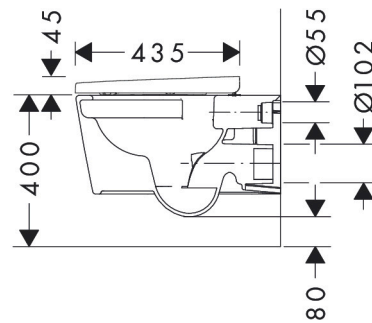

| | |
|-------------|---|
| Merk | hansgrohe |
| Artikelnaam | EluPura Original Q wandcloset set 540 AquaChannel Flush, HygieneEffect met toiletzitting met SoftClose en QuickRelease |
| Art.nr. | 62051450 |
| Oppervlakte | wit |
| Netto prijs | 457,80 EUR |

Product foto

Maat tekeningen

Kenmerken

- bestaat uit: WC, toiletzitting en deksel
- materiaal toilet: keramiek
- materiaal zitting en klep: Ureum
- materiaal scharnieren: roestvrijstaal
- Made to fit NoiseReduction: op maat gemaakte geluiddempende mat bijgesloten
- glansgraad keramiek: glanzend
- met verborgen sifon
- rimless
- AquaChannel Flush: Effectief reinigen met krachtige waterstralen
- Type 1, volledig vlak 5 l, 6 l volgens EN997
- spoelt met 4,5 l
- voldoet aan type 2 overeenkomstig EN997
- spoeltype: afspoelen
- montagewijze: wandmontage
- zichtbare bevestiging voor het toilet
- wateraansluiting: achterzijde
- hartafstand wandmontage: 180 mm
- hartafstand bevestiging toiletzitting: 160 mm
- SoftClose: SoftClose zitting en deksel
- positie afvoer: horizontale afvoer
- QuickRelease: toiletzitting en deksel snel verwijderbaar
- HygieneEffect - Glazuur vermindert de bacteriegroei (betreft uitsluitend de volgende bacteriën: Escherichia coli ATCC 8739)

Technologie

| | |
|-------------|---|
| Merk | hansgrohe |
| Artikelnaam | EluPura Original Q wandcloset set 540 AquaChannel Flush, HygieneEffect met toiletzitting met SoftClose en QuickRelease |
| Art.nr. | 62051450 |
| Oppervlakte | wit |
| Netto prijs | 457,80 EUR |

Installatievoorbeelden

i Afmetingen kunnen variëren vanwege keramische toleranties die verband houden met het productieproces.