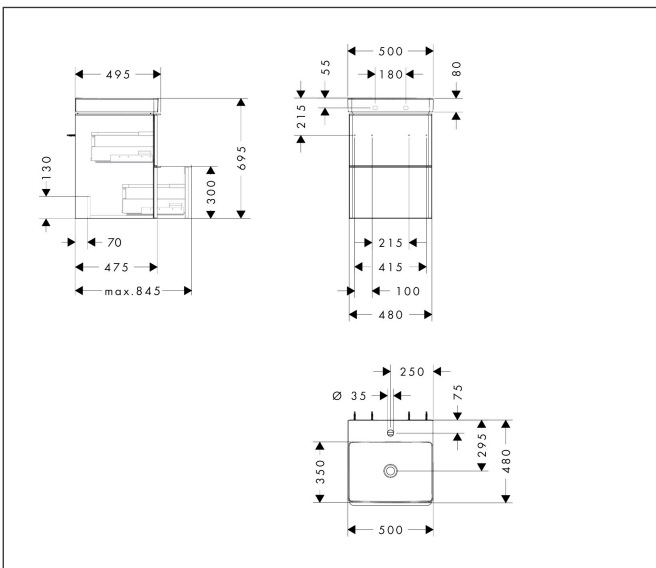

## Kenmerken

- bestaat uit: badkamermeubel, toilet wastafel
- zonder afvoergarnituur
- ruimtebesparende sifon moet apart worden besteld

### Badkamermeubel

- aantal laden: 2 laden
- materiaal behuizing: vezelplaat van gemiddelde dichtheid (MDF)
- materiaal voorzijde: vezelplaat van gemiddelde dichtheid (MDF)
- oppervlaktemateriaal behuizing: thermofolie
- oppervlaktemateriaal voorzijde: thermofolie
- met greepstang
- materiaal grepen: aluminium
- SoftClose, voor vloeiend en zacht sluiten
- MoistureProof: duurzaam materiaal dat lang mooi blijft

### wastafel

- materiaal: keramiek
- binnenhoogte wastafel: 100 mm
- glansgraad: glanzend

## Maat tekeningen