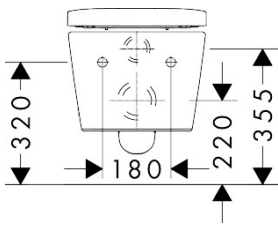

Product foto

Maat tekeningen

Kenmerken

- bestaat uit: WC, toiletzitting en deksel
- materiaal toilet: keramiek
- materiaal zitting en klep: Ureum
- materiaal scharnieren: roestvrijstaal
- Made to fit NoiseReduction: op maat gemaakte geluiddempende mat bijgesloten
- glansgraad keramiek: glanzend
- met verborgen sifon
- rimless
- AquaFall Flush: krachtige doorstroom en 'rimless' design
- Type 1, volledig vlak 5 l, 6 l volgens EN997
- spoelt met 4,5 l
- voldoet aan type 2 overeenkomstig EN997
- spoeltype: afspoelen
- montagewijze: wandmontage
- verborgen bevestigingVoor het toilet
- wateraansluiting: achterzijde
- hartafstand wandmontage: 180 mm
- hartafstand bevestiging toiletzitting: 160 mm
- SoftClose: SoftClose zitting en deksel
- positie afvoer: horizontale afvoer
- QuickRelease: toiletzitting en deksel snel verwijderbaar
- HygieneEffect - Glazuur vermindert de bacteriegroei (betreft uitsluitend de volgende bacteriën: Escherichia coli ATCC 8739 en Salmonella enterica ATCC 13076 (test uitgevoerd volgens

Technologie

Certificaat

Merk	hansgrohe
Artikelnaam	EluPura S wandtoilet 540 rimless AquaHelix Flush met toiletzitting en SoftClose deksel met QuickRelease, SmartClean, HygieneEffect
Art.nr.	62021450
Oppervlakte	wit
Netto prijs	562,50 EUR

Installatievoorbeelden

i Afmetingen kunnen variëren vanwege keramische toleranties die verband houden met het productieproces.

Merk	hansgrohe
Artikelnaam	EluPura S wandtoilet 540 rimless AquaHelix Flush met toiletzitting en SoftClose deksel met QuickRelease, SmartClean, HygieneEffect
Art.nr.	62021450
Oppervlakte	wit
Netto prijs	562,50 EUR

Explosietekening voor bouwjaar: >06/23

Merk hansgrohe
 Artikelnaam **EluPura S** wandtoilet 540 rimless AquaHelix Flush met toiletzitting en SoftClose deksel met QuickRelease, SmartClean, HygieneEffect
 Art.nr. 62021450
 Oppervlakte wit
 Netto prijs 562,50 EUR