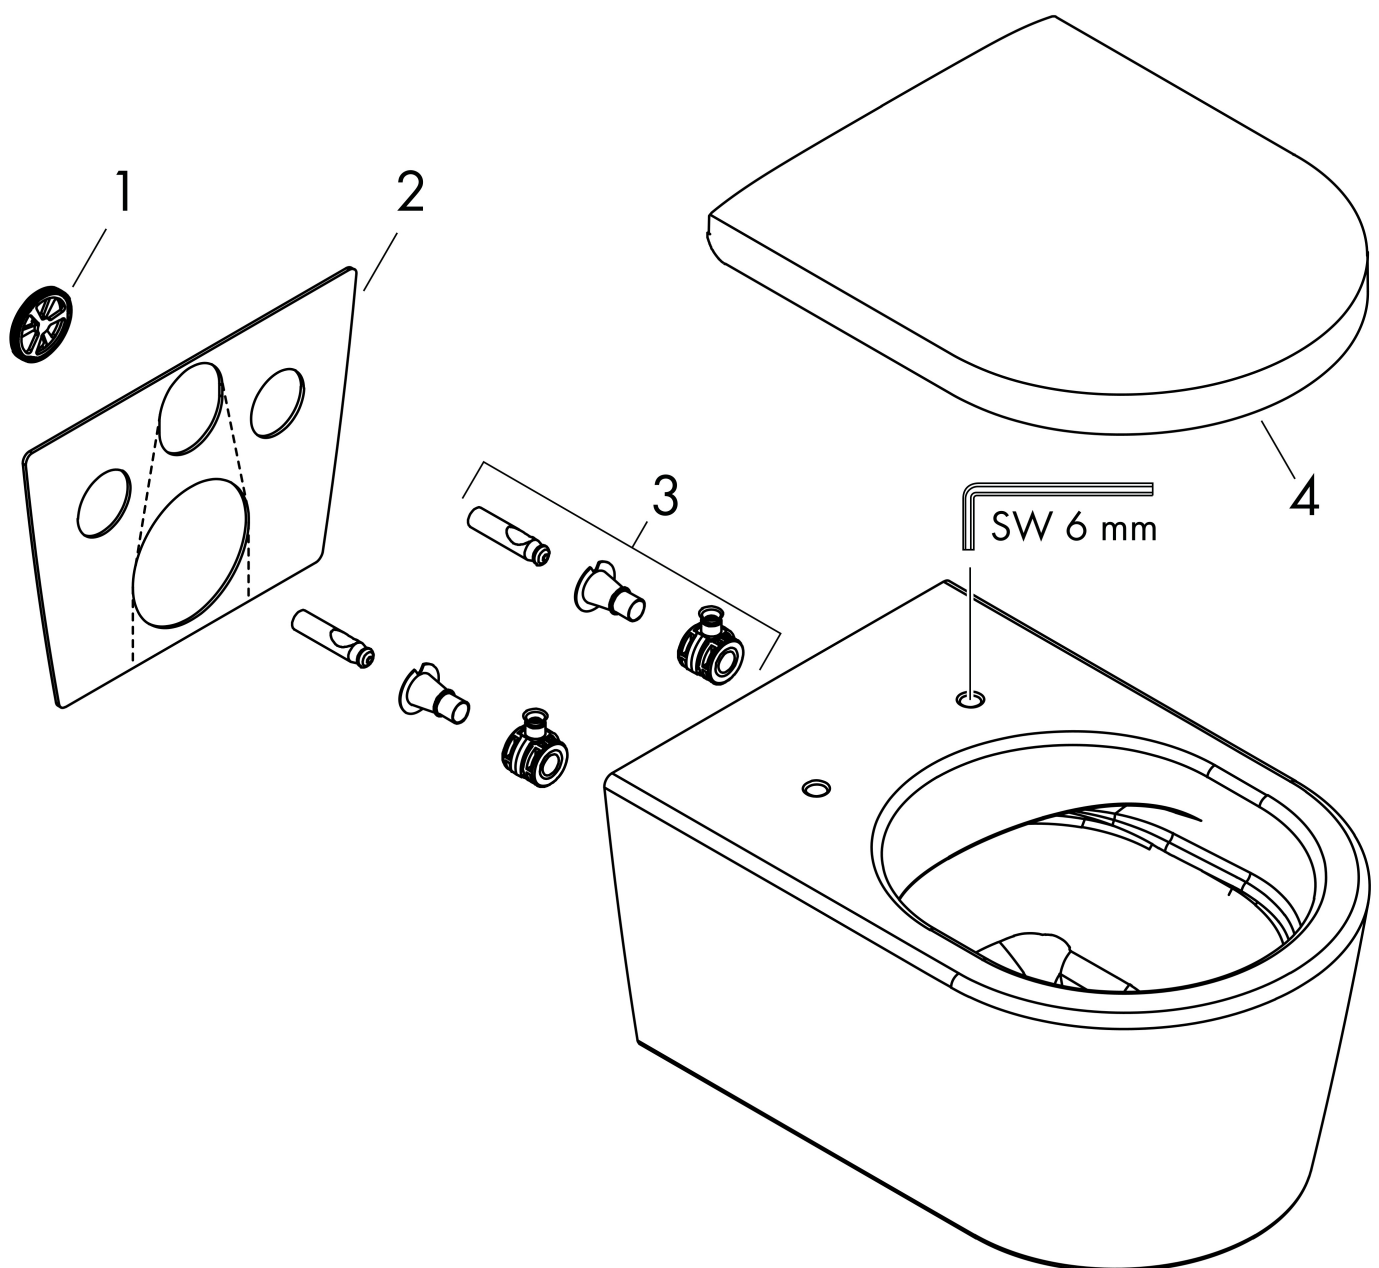

Product foto

Maat tekeningen

Kenmerken

- bestaat uit: WC, toiletzitting en deksel
- materiaal toilet: keramiek
- materiaal zitting en klep: Ureum
- materiaal scharnieren: roestvrijstaal
- Made to fit NoiseReduction: op maat gemaakte geluiddempende mat bijgesloten
- glansgraad keramiek: glanzend
- met verborgen sifon
- rimless
- AquaFall Flush: krachtige doorstroom en 'rimless' design
- Type 1, volledig vlak 5 l, 6 l volgens EN997
- spoelt met 4,5 l
- voldoet aan type 2 overeenkomstig EN997
- spoeltype: afspoelen
- montagewijze: wandmontage
- verborgen bevestigingVoor het toilet
- wateraansluiting: achterzijde
- hartafstand wandmontage: 180 mm
- hartafstand bevestiging toiletzitting: 160 mm
- SoftClose: SoftClose zitting en deksel
- positie afvoer: horizontale afvoer
- QuickRelease: toiletzitting en deksel snel verwijderbaar
- HygieneEffect - Glazuur vermindert de bacteriegroei (betreft uitsluitend de volgende bacteriën: Escherichia coli ATCC 8739 en Salmonella enterica ATCC 13076 (test uitgevoerd volgens

Technologie

Certificaat

Merk	hansgrohe
Artikelnaam	EluPura S wandtoilet 540 rimless AquaHelix Flush met toiletzitting en SoftClose deksel met QuickRelease, SmartClean, HygieneEffect
Art.nr.	62021450
Oppervlakte	wit
Netto prijs	562,50 EUR

Installatievoorbeelden

i Afmetingen kunnen variëren vanwege keramische toleranties die verband houden met het productieproces.

Merk	hansgrohe
Artikelnaam	EluPura S wandtoilet 540 rimless AquaHelix Flush met toiletzitting en SoftClose deksel met QuickRelease, SmartClean, HygieneEffect
Art.nr.	62021450
Oppervlakte	wit
Netto prijs	562,50 EUR

Explosietekening voor bouwjaar: >06/23

Merk hansgrohe
 Artikelnaam **EluPura S** wandtoilet 540 rimless AquaHelix Flush met toiletzitting en SoftClose deksel met QuickRelease, SmartClean, HygieneEffect
 Art.nr. 62021450
 Oppervlakte wit
 Netto prijs 562,50 EUR