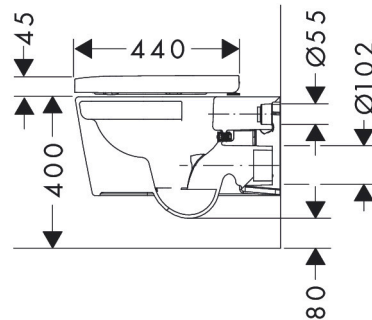

Product foto

Maat tekeningen

Kenmerken

- bestaat uit: WC, toiletzitting en deksel
- materiaal toilet: keramiek
- materiaal zitting en klep: Ureum
- materiaal scharnieren: roestvrijstaal
- Made to fit NoiseReduction: op maat gemaakte geluiddempende mat bijgesloten
- glansgraad keramiek: glanzend
- met verborgen sifon
- rimless
- AquaFall Flush: krachtige doorstroom en 'rimless' design
- Type 1, volledig vlak 5 l, 6 l volgens EN997
- spoelt met 4,5 l
- voldoet aan type 2 overeenkomstig EN997
- spoeltype: afspoelen
- montagewijze: wandmontage
- verborgen bevestigingVoor het toilet
- wateraansluiting: achterzijde
- hartafstand wandmontage: 180 mm
- hartafstand bevestiging toiletzitting: 160 mm
- SoftClose: SoftClose zitting en deksel
- positie afvoer: horizontale afvoer
- QuickRelease: toiletzitting en deksel snel verwijderbaar
- HygieneEffect - Glazuur vermindert de bacteriegroei (betreft uitsluitend de volgende bacteriën: Escherichia coli ATCC 8739 en Salmonella enterica ATCC 13076 (test uitgevoerd volgens

Technologie

Certificaat

Merk	hansgrohe
Artikelnaam	EluPura S wandtoilet 540 rimless AquaHelix Flush met toiletzitting en SoftClose deksel met QuickRelease, SmartClean, HygieneEffect
Art.nr.	62021450
Oppervlakte	wit
Netto prijs	562,50 EUR

Installatievoorbeelden

i Afmetingen kunnen variëren vanwege keramische toleranties die verband houden met het productieproces.

Merk	hansgrohe
Artikelnaam	EluPura S wandtoilet 540 rimless AquaHelix Flush met toiletzitting en SoftClose deksel met QuickRelease, SmartClean, HygieneEffect
Art.nr.	62021450
Oppervlakte	wit
Netto prijs	562,50 EUR

Explosietekening voor bouwjaar: >06/23

Merk hansgrohe
 Artikelnaam **EluPura S** wandtoilet 540 rimless AquaHelix Flush met toiletzitting en SoftClose deksel met QuickRelease, SmartClean, HygieneEffect
 Art.nr. 62021450
 Oppervlakte wit
 Netto prijs 562,50 EUR