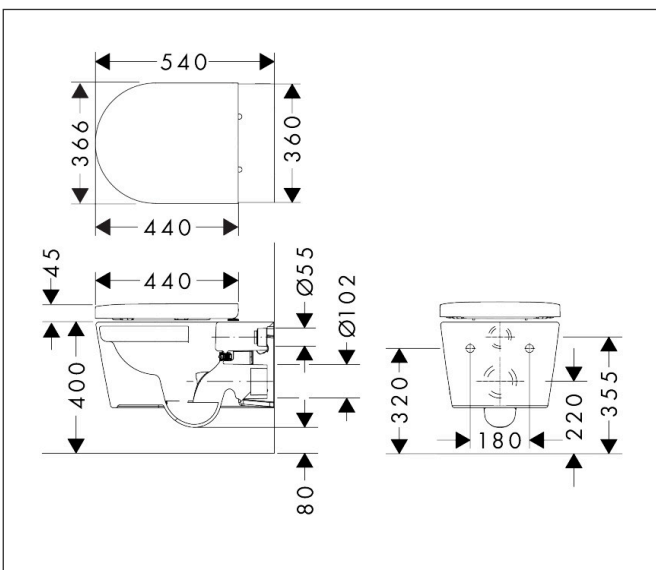

Merk	hansgrohe
Artikelnaam	EluPura S wandtoilet 540 rimless AquaHelix Flush met toiletzitting en SoftClose deksel met QuickRelease, SmartClean, HygieneEffect
Art.nr.	62021450
Oppervlakte	wit
Netto prijs	562,50 EUR

Product foto

Maat tekeningen

Kenmerken

- bestaat uit: WC, toiletzitting en deksel
- materiaal toilet: keramiek
- materiaal zitting en klep: Ureum
- materiaal scharnieren: roestvrijstaal
- Made to fit NoiseReduction: op maat gemaakte geluiddempende mat bijgesloten
- glansgraad keramiek: glanzend
- met verborgen sifon
- rimless
- AquaFall Flush: krachtige doorstroom en 'rimless' design
- Type 1, volledig vlak 5 l, 6 l volgens EN997
- spoelt met 4,5 l
- voldoet aan type 2 overeenkomstig EN997
- spoeltype: afspoelen
- montagewijze: wandmontage
- verborgen bevestigingVoor het toilet
- wateraansluiting: achterzijde
- hartafstand wandmontage: 180 mm
- hartafstand bevestiging toiletzitting: 160 mm
- SoftClose: SoftClose zitting en deksel
- positie afvoer: horizontale afvoer
- QuickRelease: toiletzitting en deksel snel verwijderbaar
- HygieneEffect - Glazuur vermindert de bacteriegroei (betreft uitsluitend de volgende bacteriën: Escherichia coli ATCC 8739 en Salmonella enterica ATCC 13076 (test uitgevoerd volgens

Installatievoorbeelden

i Afmetingen kunnen variëren vanwege keramische toleranties die verband houden met het productieproces.

Merk	hansgrohe
Artikelnaam	EluPura S wandtoilet 540 rimless AquaHelix Flush met toiletzitting en SoftClose deksel met QuickRelease, SmartClean, HygieneEffect
Art.nr.	62021450
Oppervlakte	wit
Netto prijs	562,50 EUR

Explosietekening voor bouwjaar: >06/23

Merk hansgrohe
 Artikelnaam **EluPura S** wandtoilet 540 rimless AquaHelix Flush met toiletzitting en SoftClose deksel met QuickRelease, SmartClean, HygieneEffect
 Art.nr. 62021450
 Oppervlakte wit
 Netto prijs 562,50 EUR