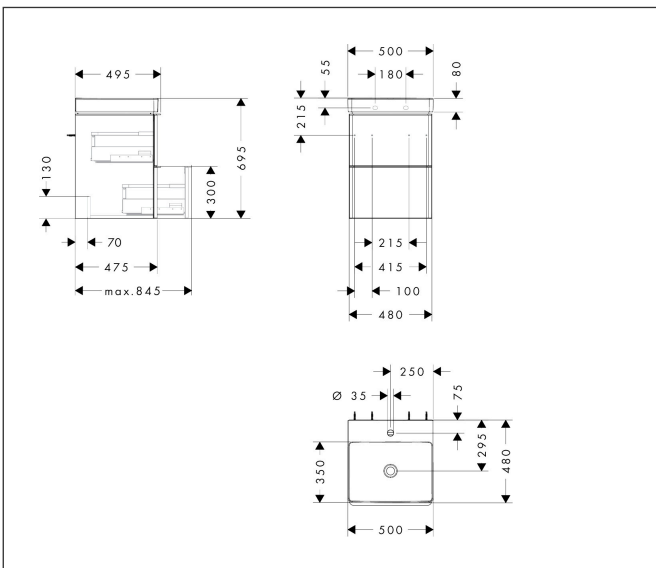

Merk	hansgrohe
Artikelnaam	Xelu Q badmeubel set Diamond Matt Grey 480/475 met 2 lades met fontein
Art.nr.	54369670
Oppervlakte	Oppervlak meubel: Diamond Matt Grey, Oppervlak handvat: mat zwart
Netto prijs	994,71 EUR

Product foto

Maat tekeningen

Kenmerken

- bestaat uit: badkamermeubel, toilet wastafel
- zonder afvoergarnituur
- ruimtebesparende sifon moet apart worden besteld

Badkamermeubel

- aantal laden: 2 laden
- materiaal behuizing: vezelplaat van gemiddelde dichtheid (MDF)
- materiaal voorzijde: vezelplaat van gemiddelde dichtheid (MDF)
- oppervlaktemateriaal behuizing: thermofolie
- oppervlaktemateriaal voorzijde: thermofolie
- met greepstang
- materiaal grepen: aluminium
- SoftClose, voor vloeiend en zacht sluiten
- MoistureProof: duurzaam materiaal dat lang mooi blijft

wastafel

- materiaal: keramiek
- binnenhoogte wastafel: 100 mm
- glansgraad: glanzend

Technologie

Merk hansgrohe
 Artikelnaam **Xelu Q** badmeubel set Diamond Matt Grey 480/475 met 2 lades met fontein
 Art.nr. 54369670
 Oppervlakte Oppervlak meubel: Diamond Matt Grey, Oppervlak handvat: mat zwart
 Netto prijs 994,71 EUR